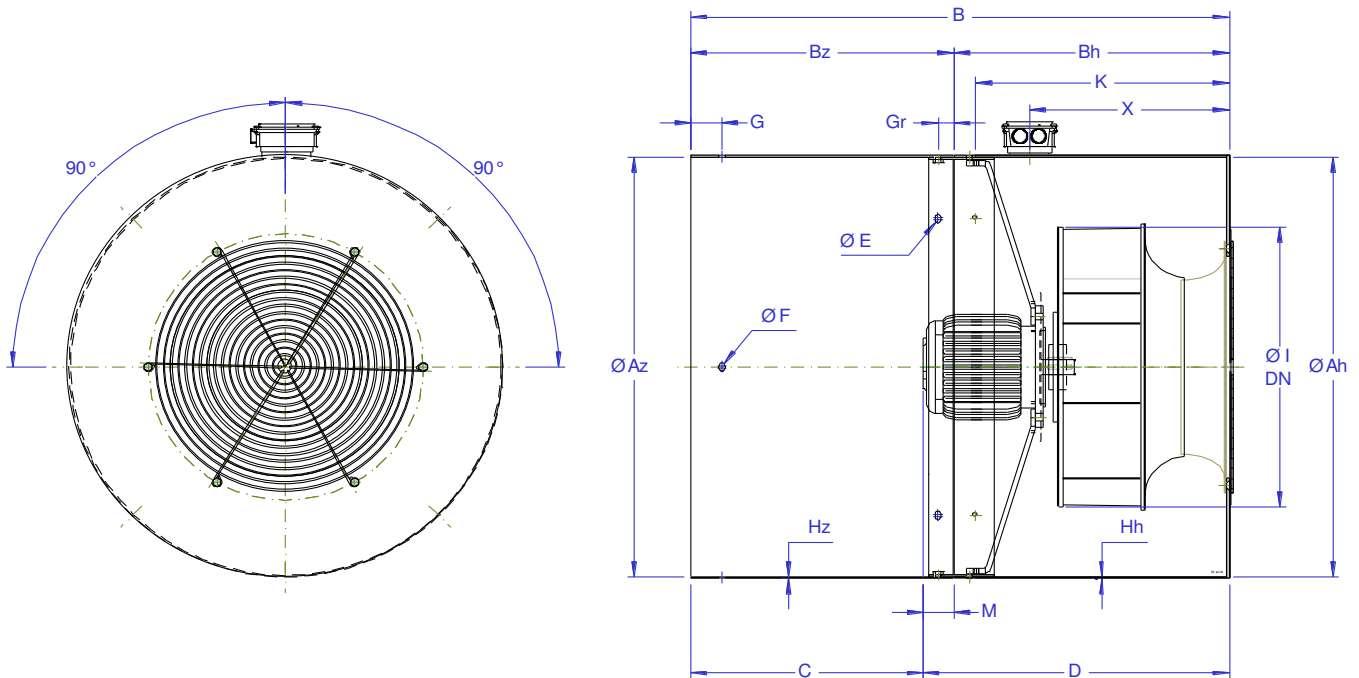

### Abmessungen / Dimensions / Côtes / Dimensioni / Cotas

Baugröße Frame size Hauteur d'axe Grandezza Medelo	FBI Type FBI Type FBI Tipo	Az Ø	Ah Ø	B	Bz	C	D	M	E Ø (LL)	F Ø (LL)	G	Gr	H <sub>z</sub>	H <sub>h</sub>	I Ø	K	X	Artikel-Nr. Item number Numéro d'article No. Articolo No. Articola
FBI 250	250 R-RBK	477	477	635	285	220	415	65	9x16	9x16	46	25	2,5	2,5	322	315	240	FV KMM 250 1R 477 635
FBI 280	280 R-RBK	533	533	679	290	240	439	50	9x16	9x16	50	25	2,5	2,5	363	354	280	FV KMM 280 1R 533 679
FBI 315	315 R-RBK	597	597	769	330	300	469	30	9x16	9x16	50	25	2,5	2,5	409	402	318	FV KMM 315 1R 597 769
FBI 355	355 R-RBK	691	691	860	419	350	510	69	9x16	9x16	50	25	2,5	2,5	460	402	318	FV KMM 355 1R 691 860
FBI 400	400 R-RBK	781	781	963	492	400	563	92	9x16	9x16	50	25	2,5	2,5	511	436	350	FV KMM 400 1R 781 963