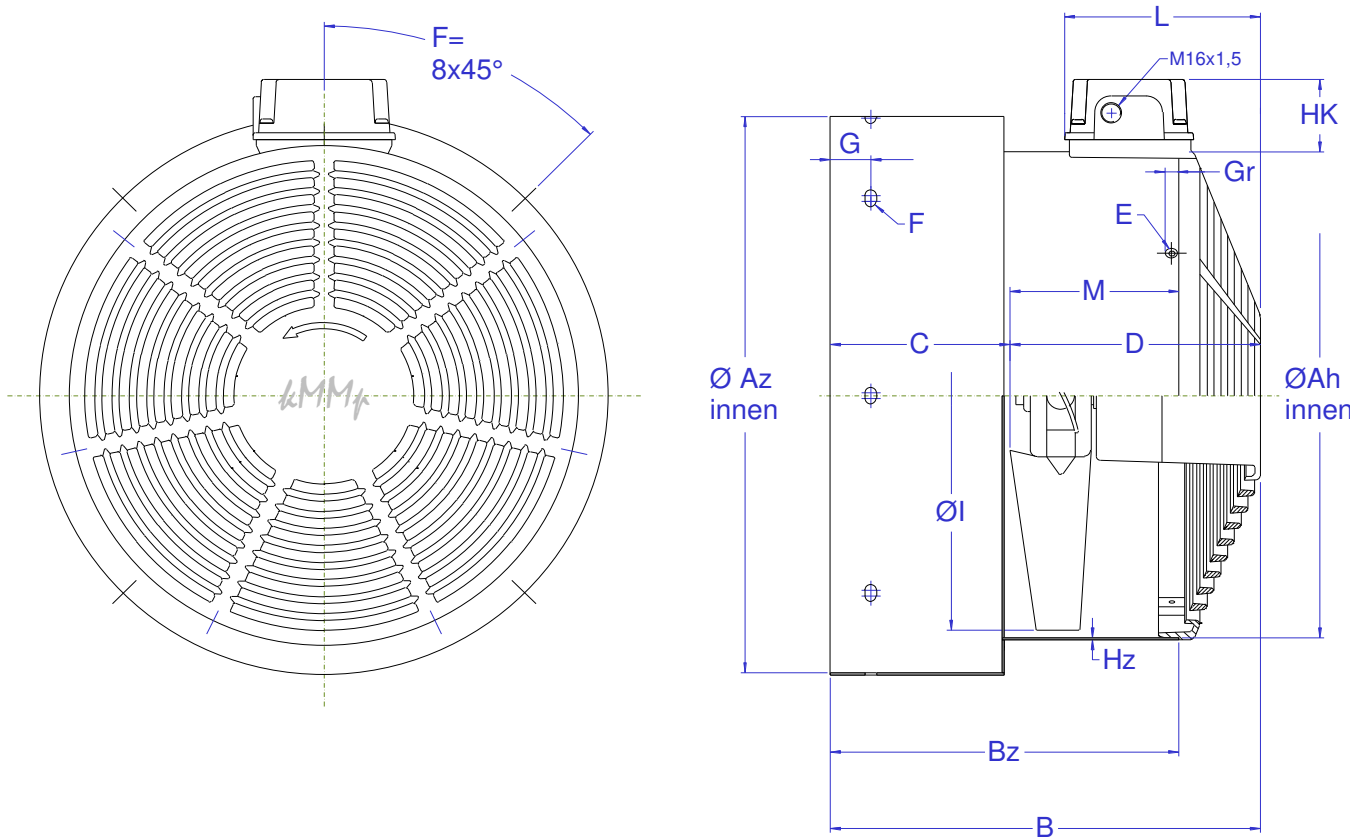

Fremdlüfteraggregat FBI, IP 66, Mb.1M kMMp

Forced Ventilation Unit FBI, IP 66, drw. 1M kMMp

Ventilation Forcée FBI, IP 66, dessin 1M kMMp

Gruppi per ventilazione assistita FBI, IP 66, disegno 1M kMMp

Grupo de ventilación asistida FBI, IP 66, diseno 1M kMMp

kmmp

Bg. 200 - 315 MW

Stand: Nov. 2020

Abmessungen / Dimensions / Côtes / Dimensioni / Cotas

Baugröße Frame size Hauteur d'axe Grandezza Medelo	FBI Type FBI Type FBI Tipo	Az Ø	Ah Ø	B	Bz	C	D	M	E Ø (LL)	F Ø (LL)	G	Gr	Hz	HK	I Ø	L	Artikel-Nr. Item number Numéro d'article No. Articolo No. Artícula
FBI 200	200 MW	382	382	345	285	150	195	135	M5	7x14	38	5	1,5	57	375	157	FV KMM 200 1M 382 345
FBI 225	200 MW	430	382	390	330	195	195	135	M5	7x14	42	5	1,5	57	375	157	FV KMM 225 1M 430 390
FBI 250	200 MW	477	382	415	355	220	195	135	M5	9x16	46	5	2,0	57	375	157	FV KMM 250 1M 477 415
FBI 250	250 MW	477	477	420	360	220	200	140	M5	9x16	46	5	2,0	57	470	157	FV KMM 250 1M 477 420
FBI 280	250 MW	533	477	440	380	240	200	140	M5	9x16	50	5	2,0	57	470	157	FV KMM 280 1M 533 440
FBI 315	250 MW	597	477	500	440	300	200	140	M5	9x16	50	5	2,0	57	470	157	FV KMM 315 1M 597 500
FBI 355	250 MW	691	477	550	490	350	200	140	M5	9x16	50	5	2,0	57	470	157	FV KMM 355 1M 691 550
FBI 400	250 MW	781	477	600	540	400	200	140	M5	9x16	50	5	2,0	57	470	157	FV KMM 400 1M 781 600
FBI 450	250 MW	841	477	600	540	400	200	140	M5	9x16	50	5	2,0	57	470	157	FV KMM 450 1M 841 600