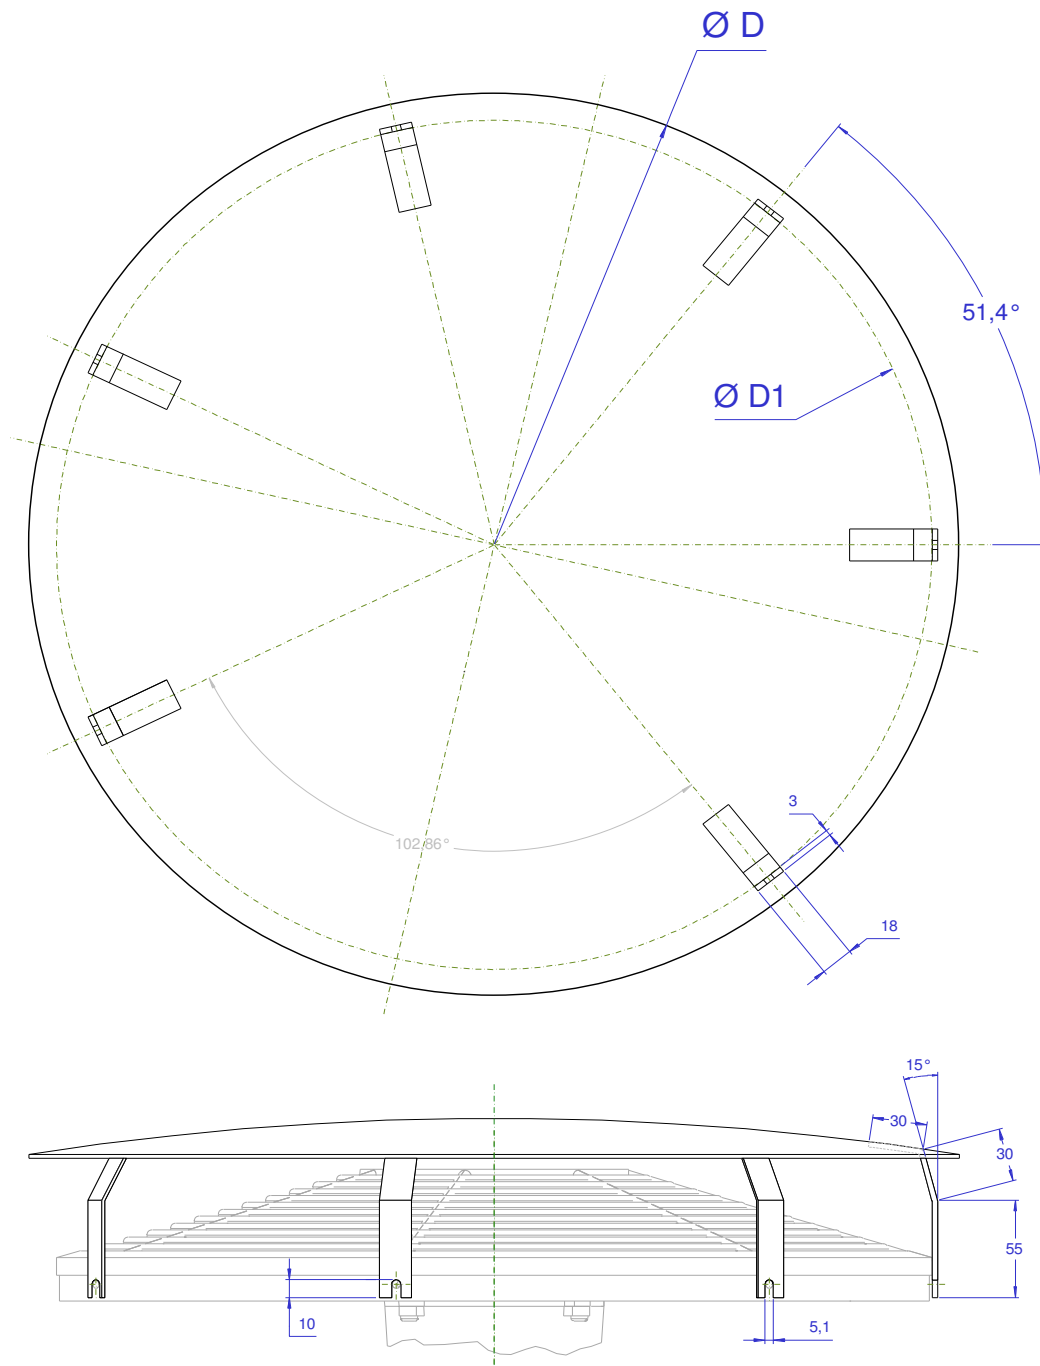

## Regenschutzdach für Fremdbelüftungen Mb.1M kMMp

Rain cover for Forced Ventilation Unit, drw. 1M kMMp

Tôle parapluiue pour Ventilation Forcée, dessin 1M kMMp

# kmmp

Bg. 200 - 250 MW

Stand: Nov. 2016

| Bg.  | Art.Nr.    | D   | D1  |  |  |  |
|------|------------|-----|-----|--|--|--|
| size | item no.   |     |     |  |  |  |
| 200  | FVRSD2001M | 424 | 385 |  |  |  |
| 250  | FVRSD2501M | 510 | 480 |  |  |  |
|      |            |     |     |  |  |  |