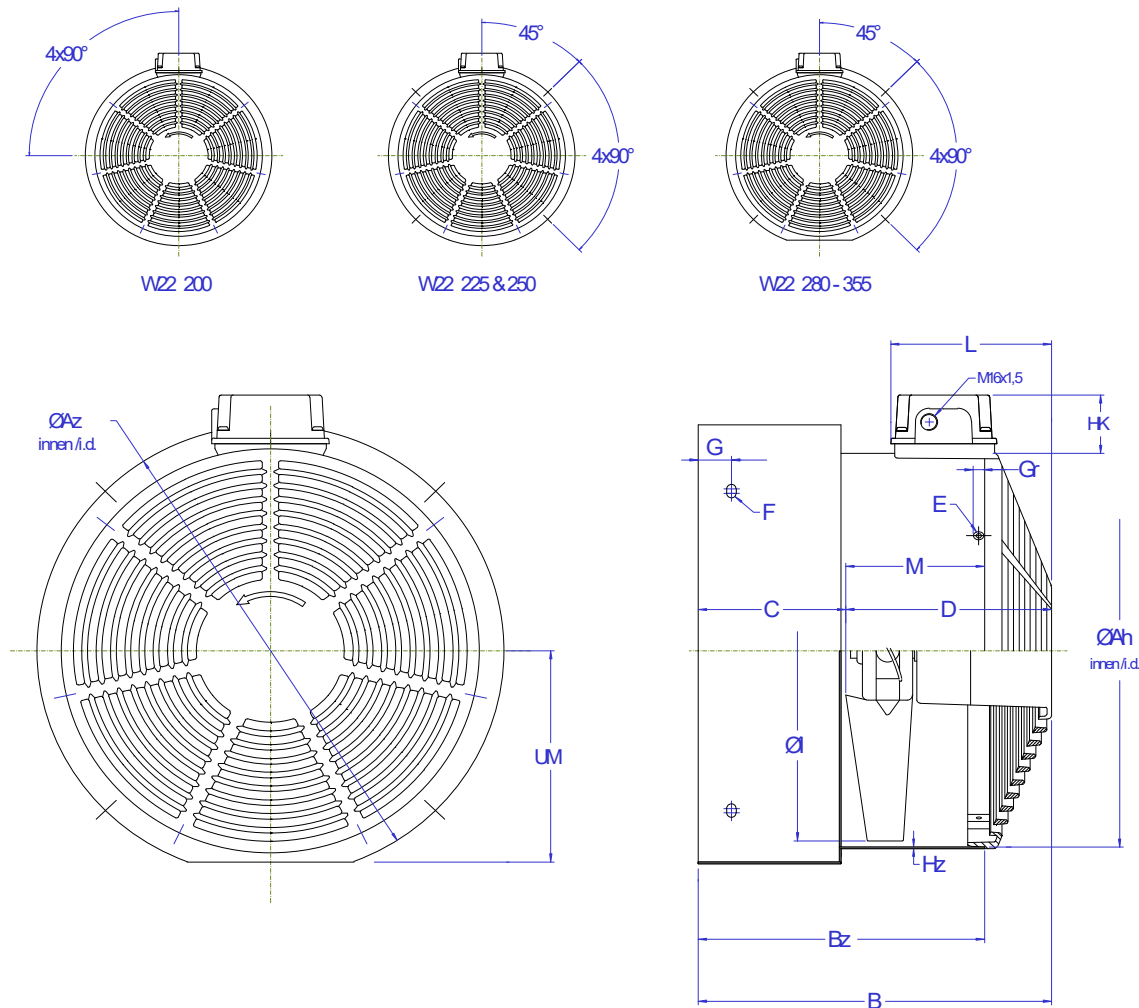

Fremdlüfteraggregat FBI, IP 66, Mb.1M WEG

Forced Ventilation Unit FBI, IP 66, drw. 1M WEG

Ventilation Forcée FBI, IP 66, dessin 1M WEG

Gruppi per ventilazione assistita FBI, IP 66, disegno 1M WEG

Grupo de ventilación asistida FBI, IP 66, diseno 1M WEG

WEG

W22 Bg. 200 - 355 MW

Stand: Mai 2020

Abmessungen / Dimensions / Côtes / Dimensioni / Cotas

Baugröße Frame size Hauteur d'axe Grandezza Medelo	FBI Type FBI Type FBI Tipo	Az Ø	Ah Ø	UM	B	Bz	C	D	M	E Ø (LL)	F Ø (LL)	G	Gr	Hz	HK	I Ø	L	Artikel-Nr. Item number Numéro d'article No. Articolo No. Articola
W22 200	200 MW	392	382	-	378	318	183	195	135	M5	10	15	5	1,5	57	375	157	FV WEG 200 1M 392 378
W22 225	200 MW	444	382	-	395	335	200	195	135	M5	12	20	5	1,5	57	375	157	FV WEG 225 1M 444 395
W22 250	200 MW	474	382	-	430	370	235	195	135	M5	12	18	5	1,5	57	375	157	FV WEG 250 1M 474 430
W22 280	250 MW	582	477	275	455	395	255	200	140	M5	14	18	5	2,0	57	470	157	FV WEG 280 1M 582 455
W22 315	250 MW	634	477	307	492	432	292	200	140	M5	14	20	5	2,0	57	470	157	FV WEG 315 1M 634 492
W22 355	250 MW	724	477	350	483	423	283	200	140	M5	16	20	5	2,0	57	470	157	FV WEG 355 1M 724 483