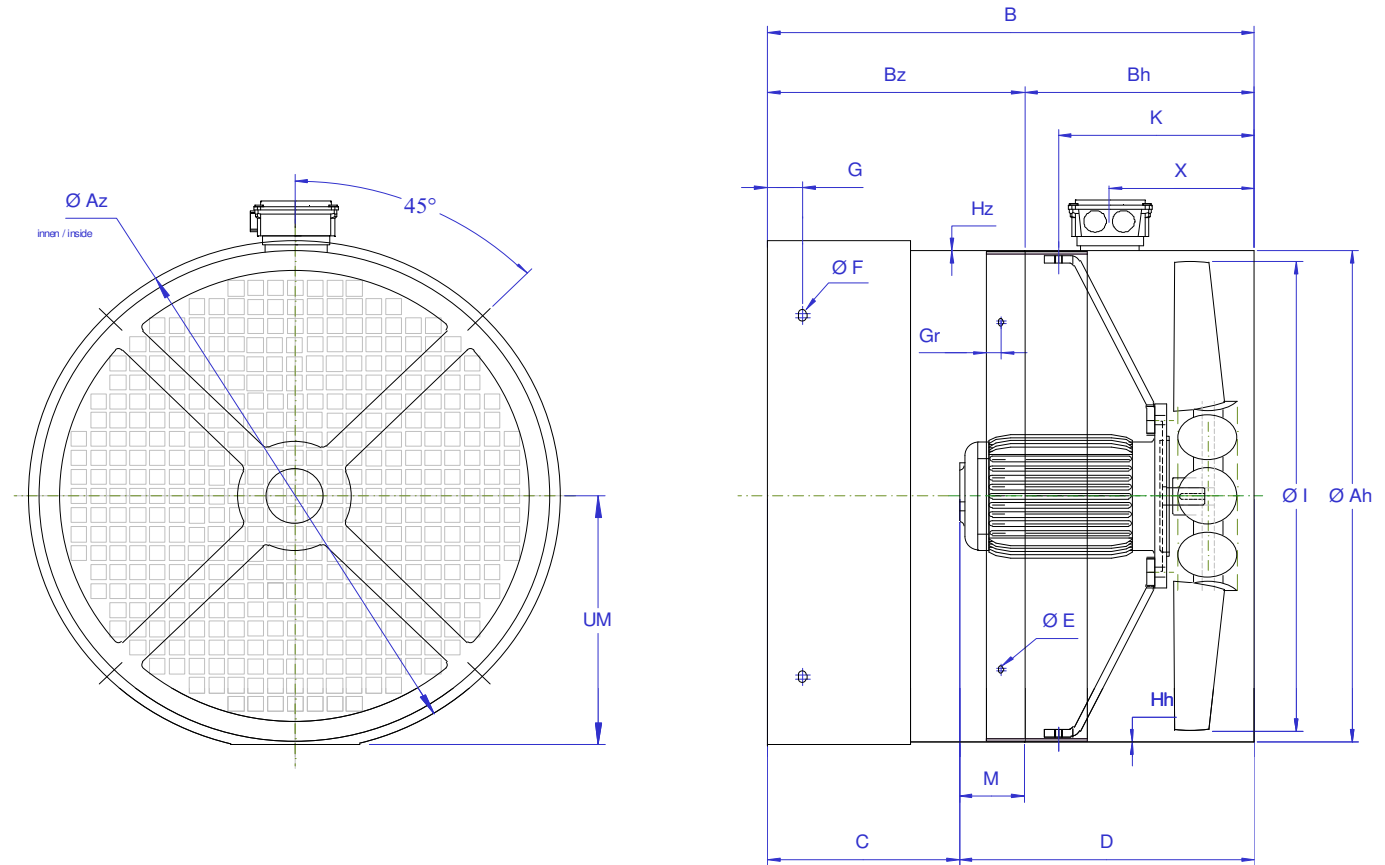

Fremdlüfteraggregat FBI, IP 66, Mb. 1F/1G/1H WEG

Forced Ventilation Unit FBI, IP 66, drw. 1F/1G/1H WEG

Ventilation Forcée FBI, IP 66, dessin 1F/1G/1H WEG

Gruppi per ventilazione assistita FBI, IP 66, disegno 1F/1G/1H WEG

Grupo de ventilación asistida FBI, IP 66, diseno 1F/1G/1H WEG

WEG

Bg. 250 - 355 Z-RBK

Stand: März 2014

Abmessungen / Dimensions / Côtes / Dimensioni / Cotas

Baugröße Frame size Hauteur d'axe Grandezza Medelo	FBI Type FBI Type FBI Tipo	Az Ø	Ah Ø	UM	B	Bz	C	D	M	E Ø (LL)	F Ø (LL)	G	Gr	Hz	I Ø	K	X	Artikel-Nr. Item number Numéro d'article No. Articolo No. Artícula
Zylindrische Hauben-Ausführung / with cylindric cowls																		
W21 280	280 Z-RBK	583	533	274	538	300	208	330	92	9x16	14	25	25	2,5	510	204	130	FV WEG 280 1F 583 538
W21 355	355 Z-RBK	726	691	342	693	450	360	333	90	9x16	14	30	25	2,5	660	208	130	FV WEG 355 1F 726 693
W22 250	250 Z-RBK	477	477	-	565	345	235	330	110	9x16	12	18	25	2,5	450	189	135	FV WEG 250 1F 477 565
W22 280	280 Z-RBK	582	533	275	585	347	255	330	92	9x16	14	18	25	2,5	510	204	130	FV WEG 280 1F 582 585
W22 315	315 Z-RBK	634	597	307	619	362	292	327	70	9x16	14	20	25	2,5	575	222	145	FV WEG 315 1F 634 619
W22 355	355 Z-RBK	724	691	350	616	373	283	333	90	9x16	16	20	25	2,5	660	208	130	FV WEG 355 1F 724 616