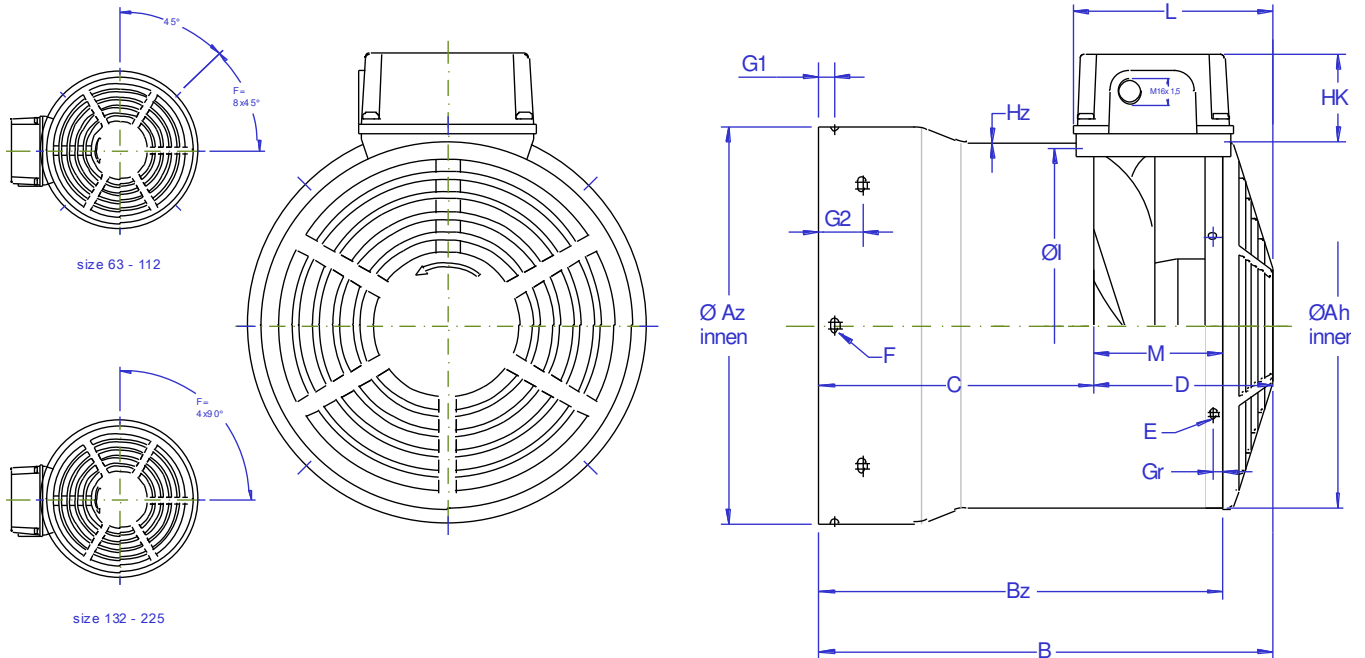

Fremdlüfteraggregat FBI, IP 66, Mb.0M WEG

Forced Ventilation Unit FBI, IP 66, drw. 0M WEG

Ventilation Forcée FBI, IP 66, dessin 0M WEG

Gruppi per ventilazione assistita FBI, IP 66, disegno 0M WEG

Grupo de ventilación asistida FBI, IP 66, diseno 0M WEG

WEG

W22 Bg. 63 - 225 MW

Stand: Juli 2021

Abmessungen / Dimensions / Côtes / Dimensioni / Cotas

Baugröße Frame size Hauteur d'axe Grandezza Medelo	FBI Type FBI Type FBI Tipo	Az Ø	Ah Ø	B	Bz	C	D	M	E Ø (LL)	F Ø (LL)	G1 G	G2	Gr	Hz	L	I Ø	HK	Artikel-Nr. Item number Numéro d'article No. Articolo No. Articula
W21/22 063	63-2 MW	124	121	158	138	63	95	75	M5	4,8x6	6	14	5	1,5	107	118	53	FV WEG 063 0M 124 158
W21/22 071	71-2 MW	138	136	166	146	71	95	75	M5	6x9	9	9	5	1,5	107	132	53	FV WEG 071 0M 138 166
W21/22 080	80-2 MW	157	154	167	147	72	95	75	M5	6x9	8	9	5	1,5	107	150	53	FV WEG 080 0M 157 167
W21/22 090	90-2 MW	177	174	197	167	92	105	75	M5	6x9	9	11	5	1,5	107	169	53	FV WEG 090 0M 177 197
W21/22 100	100-2 MW	198	192	199	169	94	105	75	M5	6x9	7	11	5	1,5	107	187	53	FV WEG 100 0M 198 199
W21/22 112	112-2 MW	218	216	208	178	103	105	75	M5	6x9	10	11	5	1,5	107	210	53	FV WEG 112 0M 218 208
W21/22 132	132-2 MW	261	255	242	202	115	127	87	M5	6x9	12	-	5	1,5	107	250	54	FV WEG 132 0M 261 242
W22 160	160-2 MW	319	307	296	256	144	152	112	M5	10	14	-	5	1,5	107	300	54	FV WEG 160 0M 319 296
W22 180	160-2 MW	350	307	313	273	161	152	112	M5	10	15	-	5	1,5	107	300	54	FV WEG 180 0M 350 313
W22 200	160-2 MW	392	307	335	295	183	152	112	M5	10	15	-	5	1,5	107	300	54	FV WEG 200 0M 392 335
W22 225	160-2 MW	444	307	352	312	200	152	112	M5	12	20	-	5	1,5	107	300	54	FV WEG 225 0M 444 352