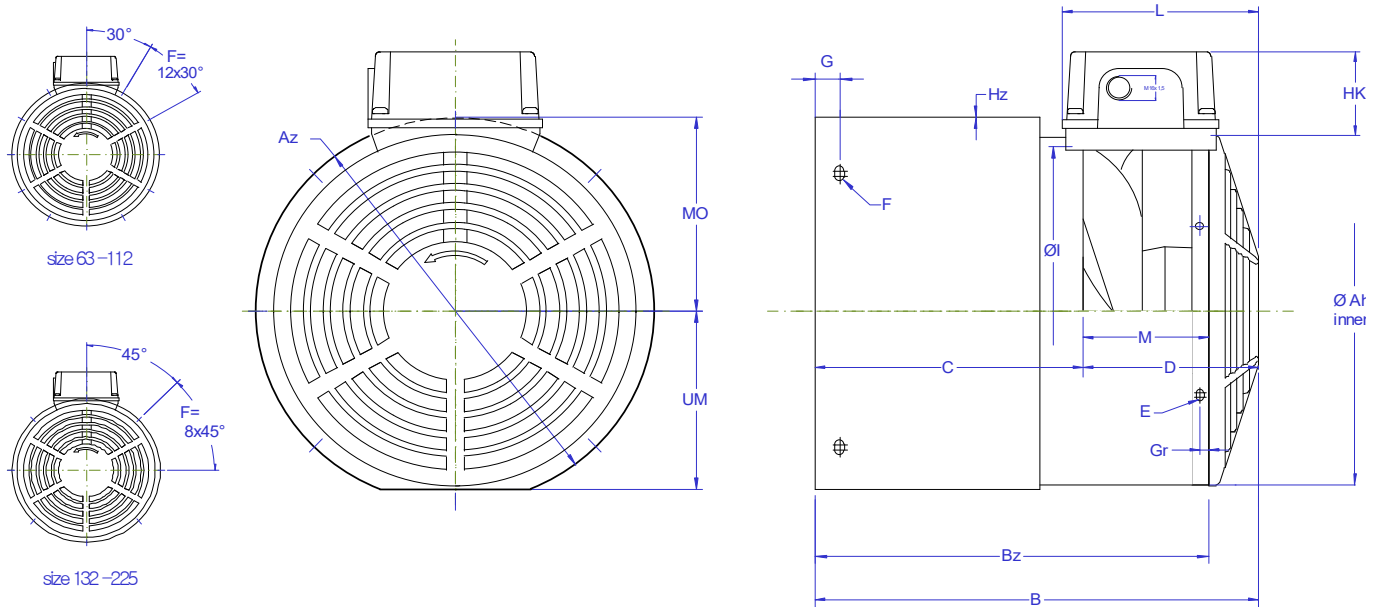

## Abmessungen / Dimensions / Côtes / Dimensioni / Cotas

Baugröße Frame size Hauteur d'axe Grandezza Medelo	FBI Type FBI Type FBI Tipo	Az Ø	Ah Ø	UM	B	Bz	C	D	M	E Ø (LL)	F Ø (LL)	G	Gr	Hz	L	I Ø	HK	Artikel-Nr. Item number Numéro d'article No. Articolo No. Artícula
K21F 063	63-2 MW	113	121	-	143	123	48	95	75	M5	4,8x6	6,5	5	1,5	107	118	53	FV VEM 063 0M 113 143
K21F 071	63-2 MW	127	121	-	147	127	52	95	75	M5	4,8x6	6,5	5	1,5	107	118	53	FV VEM 071 0M 127 147
K21F 080	71-2 MW	141	136	-	159	139	64	95	75	M5	4,8x6	8	5	1,5	107	132	53	FV VEM 080 0M 141 159
K21F 090	80-2 MW	160	154	-	165	145	70	95	75	M5	4,8x6	8	5	1,5	107	150	53	FV VEM 090 0M 160 165
K21F 100	90-2 MW	180	174	-	173	143	68	105	75	M5	6x9	9	5	1,5	107	169	53	FV VEM 100 0M 180 173
K21F 112	100-2 MW	200	192	-	181	151	76	105	75	M5	6x9	10	5	1,5	107	187	53	FV VEM 112 0M 200 181
K21F 132 -1	112-2 MW	234	216	-	228	198	123	105	75	M5	7x14	15	5	1,5	107	210	53	FV VEM 132 0M 234 228
K21F 160 -2	132-2 MW	278	255	-	267	227	140	127	87	M5	7x14	27	5	1,5	107	250	54	FV VEM 160 0M 278 267
K21F 160 -3,4	132-2 MW	278	255	-	338	298	211	127	87	M5	7x14	27	5	1,5	107	250	54	FV VEM 160 0M 278 338
K21F 180 -5,6	160-2 MW	338	307	-	367	327	215	152	112	M5	7x14	27	5	1,5	107	300	54	FV VEM 180 0M 338 367
K21F 200 -7,8,9	160-2 MW	382	307	-	327	287	175	152	112	M5	7x14	26	5	1,5	107	300	54	FV VEM 200 0M 382 327
K21F 225 -10,11	160-2 MW	421	307	-	332	292	180	152	112	M5	7x14	29	5	1,5	107	300	54	FV VEM 225 0M 421 332
K21F 132 -15	112-2 MW	278	216	127	245	215	140	105	75	M5	7x14	27	5	1,5	107	210	53	FV VEM 132 0M 278 245
K21F 132 -16	132-2 MW	278	255	129	338	298	211	127	87	M5	7x14	27	5	1,5	107	250	54	FV VEM 132 0M 278 338
K21F 160 -17	132-2 MW	338	255	155	342	302	215	127	87	M5	7x14	27	5	1,5	107	250	54	FV VEM 160 0M 338 342
K21F 160 -18,19	160-2 MW	338	307	155	328	288	176	152	112	M5	7x14	27	5	1,5	107	300	54	FV VEM 160 0M 338 328
K21F 180 -20	160-2 MW	382	307	174	316	276	164	152	112	M5	7x14	26	5	1,5	107	300	54	FV VEM 180 0M 382 316
K21F 200 -21	160-2 MW	421	307	193	321	281	169	152	112	M5	7x14	29	5	1,5	107	300	54	FV VEM 200 0M 421 321