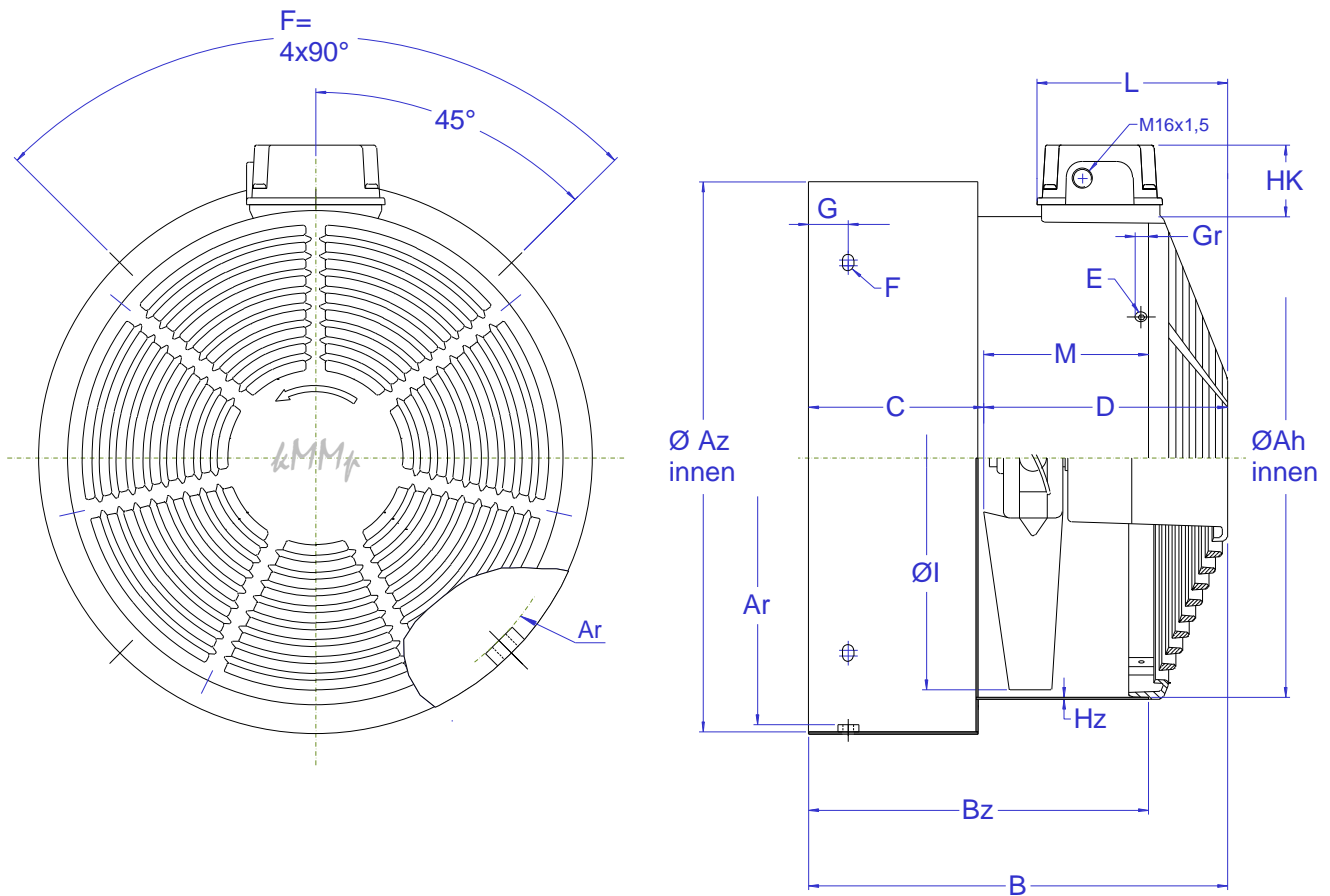

Fremdlüfteraggregat FBI, IP 66, Mb.1M SIE

Forced Ventilation Unit FBI, IP 66, drw. 1M SIE
 Ventilation Forcée FBI, IP 66, dessin 1M SIE
 Gruppi per ventilazione assistita FBI, IP 66, disegno 1M SIE
 Grupo de ventilación asistida FBI, IP 66, diseno 1M SIE

Siemens

1LE1 Bg. 225 - 315 MW

Stand: Mai 2024

Abmessungen / Dimensions / Côtes / Dimensioni / Cotas

Baugröße Frame size Hauteur d'axe Grandezza Medelo	FBI Type FBI Type FBI Tipo	Az Ø	Ah Ø	Ar	B	Bz	C	D	M	E Ø (LL)	F Ø (LL)	G	Gr	Hz	HK	I Ø	L	Artikel-Nr. Item number Numéro d'article No. Articolo No. Articula
1LE 200	200 MW	390	382	-	395	335	200	195	135	M5	9x16	29	5	1,5	57	375	144	FV SIE 200 1M 390 395
1LE 225	200 MW	441	382	426	400	340	205	195	135	M5	11	40	5	1,5	57	375	144	FV SIE 225 1M 441 400
1LE 250	250 MW	489	477	480	425	365	225	200	140	M5	11	41	5	2,0	57	470	144	FV SIE 250 1M 489 425
1LE 280	250 MW	543	477	526	440	380	240	200	140	M5	11	45	5	2,0	57	470	144	FV SIE 280 1M 543 440
1LE 315	250 MW	608	477	591	470	410	270	200	140	M5	11	51	5	2,0	57	470	144	FV SIE 315 1M 608 470
1LE 355	250 MW																	