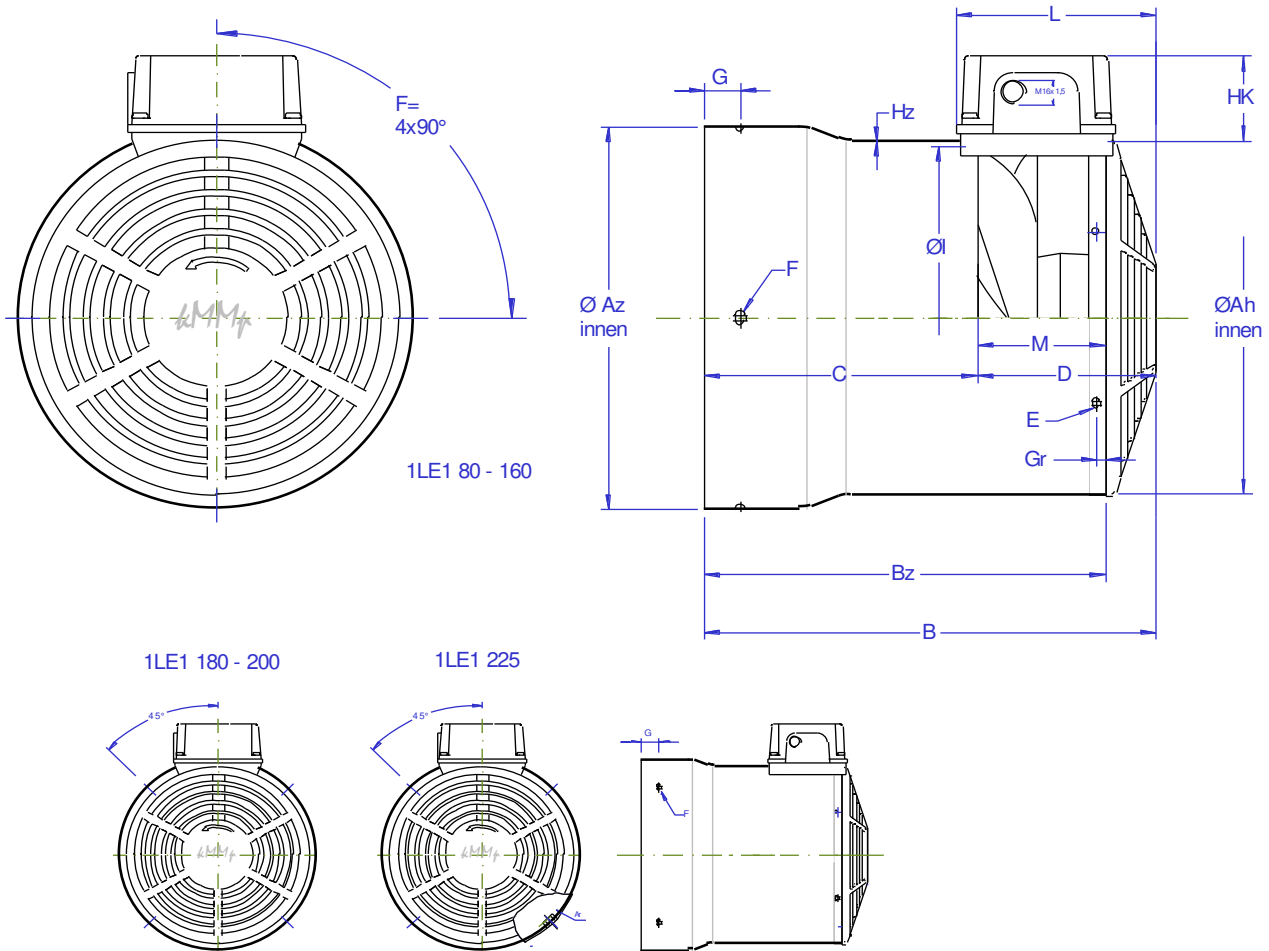

Fremdlüfteraggregat FBI, IP 66, Mb.0M SIE

Forced Ventilation Unit FBI, IP 66, drw. 0M SIE

Ventilation Forcée FBI, IP 66, dessin 0M SIE

Gruppi per ventilazione assistita FBI, IP 66, disegno 0M SIE

Grupo de ventilación asistida FBI, IP 66, diseno 0M SIE

Siemens

1LE1 Bg. 80 - 225 MW

Stand: Aug. 2020

Abmessungen / Dimensions / Côtes / Dimensioni / Cotas

Baugröße Frame size Hauteur d'axe Grandezza Medelo (1LEW)	FBI Type FBI Type FBI Tipo	Az Ø	Ah Ø	B	Bz	C	D	M	E (LL)	F (LL)	G	Gr	Ar	HK	I Ø	L	Artikel-Nr. Item number Numéro d'article No. Articolo No. Articula
1LE1 080	80-2 MW	155	154	200	180	105	95	75	M5	4,8x6	5,5	5	-	53	150	107	FV SIE 080 0M 155 200
1LE1 090	90-2 MW	174	174	220	190	115	105	75	M5	6x9	5,5	5	-	53	169	107	FV SIE 090 0M 174 220
1LE1 100	100-2 MW	194	192	220	190	115	105	75	M5	6x9	7	5	-	53	187	107	FV SIE 100 0M 194 220
1LE1 112	112-2 MW	218	216	220	190	115	105	75	M5	6x9	8	5	-	53	210	107	FV SIE 112 0M 218 220
1LE1 132	132-2 MW	258	255	270	230	143	127	87	M5	6x9	8	5	-	54	250	107	FV SIE 132 0M 258 270
1LE1 160	160-2 MW	307	307	315	275	163	152	112	M5	6x9	9	5	-	54	300	107	FV SIE 160 0M 307 315
1LE1 180	160-2 MW	350	307	347	307	195	152	112	M5	9x16	29	5	-	54	300	107	FV SIE 180 0M 350 347
1LE1 200	160-2 MW	390	307	352	312	200	152	112	M5	9x16	29	5	-	54	300	107	FV SIE 200 0M 390 352
1LE1 225	160-2 MW	441	307	357	317	205	152	112	M5	11	40	5	426	54	300	107	FV SIE 225 0M 441 357