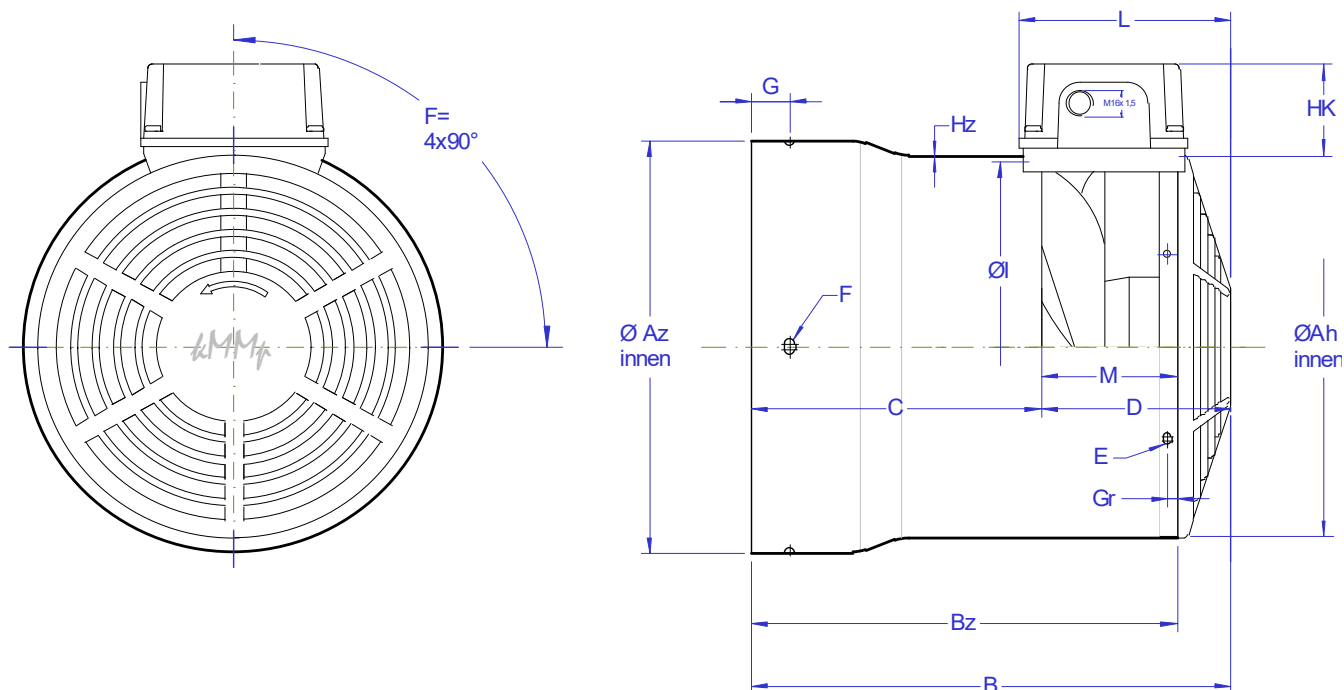

Fremdlüfteraggregat FBI, IP 66, Mb.0M SIE

Forced Ventilation Unit FBI, IP 66, drw. 0M SIE

Ventilation Forcée FBI, IP 66, dessin 0M SIE

Gruppi per ventilazione assistita FBI, IP 66, disegno 0M SIE

Grupo de ventilación asistida FBI, IP 66, diseno 0M SIE

Siemens

1LA7 / 1LA9 Bg. 63 - 180 MW

Stand: Mai 2020

Abmessungen / Dimensions / Côtes / Dimensioni / Cotas

Baugröße Frame size Hauteur d'axe Grandezza Medelo	FBI Type FBI Type FBI Tipo	Az Ø	Ah Ø	B	Bz	C	D	M	E Ø (LL)	F Ø (LL)	G	Gr	Hz	L	I Ø	HK	Artikel-Nr. Item number Numéro d'article No. Articolo No. Articula
1LA7 063	63-2 MW	116	121	161	141	66	95	75	M5	4,8x6	5,5	5	1,5	107	118	53	FV SIE 063 0M 116 161
1LA7 071	71-2 MW	138	136	175	155	80	95	75	M5	4,8x6	5,5	5	1,5	107	132	53	FV SIE 071 0M 138 175
1LA7 080	80-2 MW	155	154	176	156	81	95	75	M5	4,8x6	5,5	5	1,5	107	150	53	FV SIE 080 0M 155 176
1LA7 090	90-2 MW	174	174	195	165	90	105	75	M5	6x9	5,5	5	1,5	107	169	53	FV SIE 090 0M 174 195
1LA7 100	100-2 MW	194	192	200	170	95	105	75	M5	6x9	6	5	1,5	107	187	53	FV SIE 100 0M 194 200
1LA7 112	112-2 MW	219	216	212	182	107	105	75	M5	6x9	6	5	1,5	107	210	53	FV SIE 112 0M 219 212
1LA7 132	132-2 MW	258	255	252	212	125	127	87	M5	6x9	6	5	1,5	107	250	54	FV SIE 132 0M 258 252
1LA7 160	160-2 MW	311	307	320	280	168	152	112	M5	7x14	6	5	1,5	107	300	54	FV SIE 160 0M 311 320
1LA7 180	160-2 MW	350	307	343	303	191	152	112	M5	8,8	12	5	1,5	107	270	54	FV SIE 180 0M 350 343