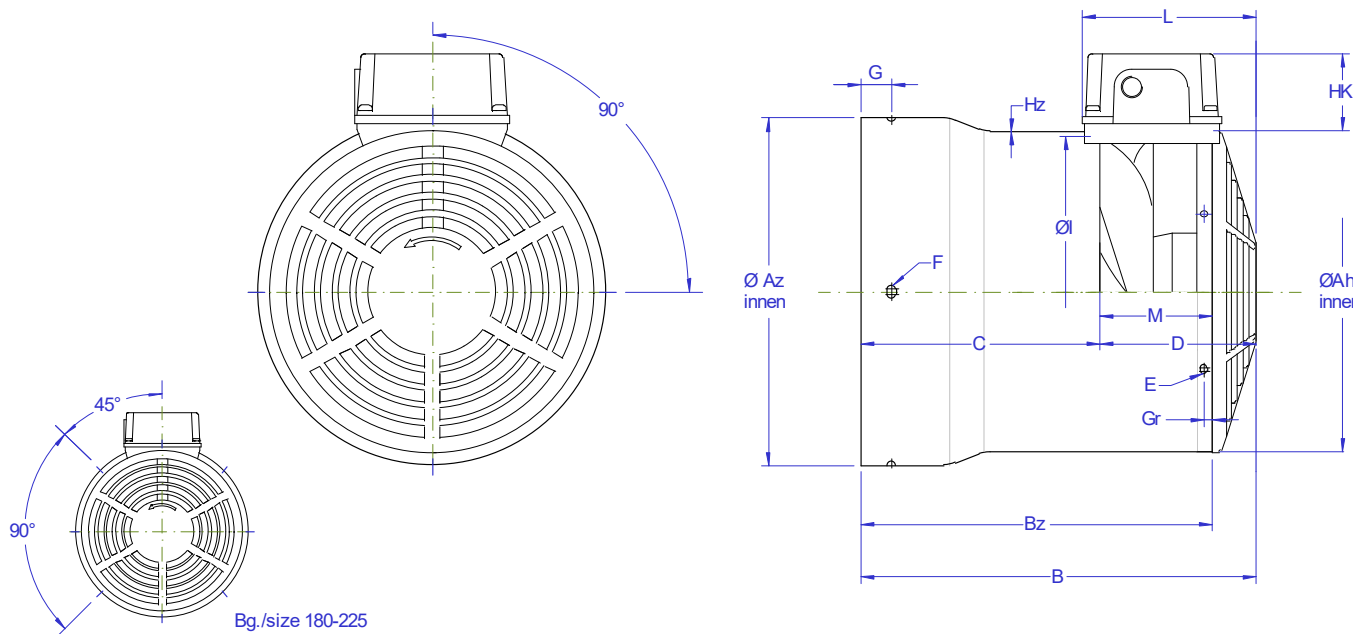

Siemens

1LA4/ 5 /6 Bg. 63 - 225 MW

Stand: Mai 2020

Bg./size 180-225

Abmessungen / Dimensions / Côtes / Dimensioni / Cotas

Baugröße Frame size Hauteur d'axe Grandezza Medelo	FBI Type FBI Type FBI Tipo	Az Ø	Ah Ø	B	Bz	C	D	M	E Ø (LL)	F Ø (LL)	G	Gr	Hz	L	I Ø	HK	Artikel-Nr. Item number Numéro d'article No. Articolo No. Articula
1LA4 180	160-2 MW	345	307	302	262	150	152	112	M5	7x14	10	5	1,5	107	300	54	FV SIE 180 0M 345 302
1LA4 200	160-2 MW	380	307	362	322	210	152	112	M5	8,8	38	5	1,5	107	300	54	FV SIE 200 0M 380 362
1LA4 225	160-2 MW	440	307	262	222	110	152	112	M5	8,8	42	5	1,5	107	300	54	FV SIE 225 0M 440 262
1LA5 056	63-2 MW	107	121	155	135	60	95	75	M5	4,8x4	5,5	5	1,5	107	118	53	FV SIE 056 0M 107 155
1LA5 063	63-2 MW	122	121	155	135	60	95	75	M5	4,8x4	5,5	5	1,5	107	118	53	FV SIE 063 0M 122 155
1LA5 071	71-2 MW	137	136	160	140	65	95	75	M5	4,8x4	5,5	5	1,5	107	132	53	FV SIE 071 0M 137 160
1LA5 080	80-2 MW	155	154	161	141	66	95	75	M5	4,8x4	5,5	5	1,5	107	150	53	FV SIE 080 0M 155 161
1LA5 090	90-2 MW	174	174	190	160	85	105	75	M5	4,8x4	5,5	5	1,5	107	169	53	FV SIE 090 0M 174 190
1LA5 100	100-2 MW	193	192	195	165	90	105	75	M5	6x9	6	5	1,5	107	187	53	FV SIE 100 0M 193 195
1LA5 112	112-2 MW	218	216	203	173	98	105	75	M5	6x9	6	5	1,5	107	210	53	FV SIE 112 0M 218 203
1LA5 132	132-2 MW	257	255	287	247	160	127	87	M5	6x9	7,5	5	1,5	107	250	54	FV SIE 132 0M 257 287
1LA5 160	160-2 MW	311	307	320	280	168	152	112	M5	7x14	6	5	1,5	107	300	54	FV SIE 160 0M 311 320
1LA5 180	160-2 MW	350	307	343	303	191	152	112	M5	8,8	12	5	1,5	107	300	54	FV SIE 180 0M 350 343
1LA5 225	160-2 MW	386	307	352	312	200	152	112	M5	7x14	55	5	1,5	107	300	54	FV SIE 225 0M 386 352
1LA6 180	160-2 MW	346	307	367	327	215	152	112	M5	8,8	12	5	1,5	107	300	54	FV SIE 180 0M 346 367
1LA6 200	160-2 MW	386	307	374	334	222	152	112	M5	8,8	38	5	1,5	107	300	54	FV SIE 200 0M 386 374
1LA6 225	160-2 MW	431	307	380	340	228	152	112	M5	8,8	42	5	1,5	107	300	54	FV SIE 225 0M 431 380