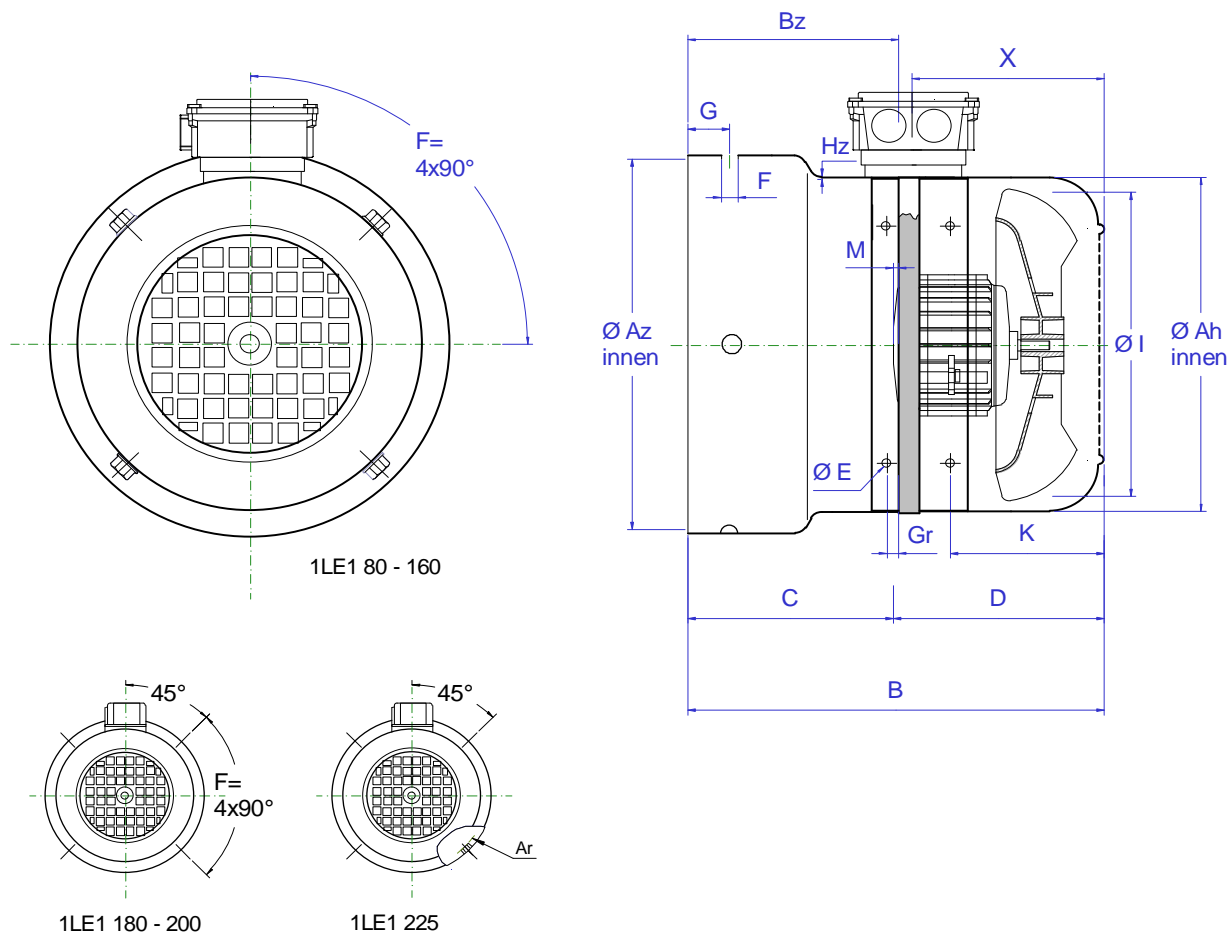

Fremdlüfteraggregat FBI, IP 66, Mb.0K SIE

Forced Ventilation Unit FBI, IP 66, drw. 0K SIE

Ventilation Forcée FBI, IP 66, dessin 0K SIE

Gruppi per ventilazione assistita FBI, IP 66, disegno 0K SIE

Grupo de ventilación asistida FBI, IP 66, diseño 0K SIE

Siemens

1LE1 Bg. 80 - 225 RBK

Stand: Sept. 2017

Abmessungen / Dimensions / Côtes / Dimensioni / Cotas

Baugröße Frame size Hauteur d'axe Grandezza Medelo (1LEW)	FBI Type FBI Type FBI Tipo	Az Ø	Ah Ø	B	Bz	C	D	M	E Ø (LL)	F Ø (LL)	G	Gr	Hz	Ar	I Ø	K	X	Artikel-Nr. Item number Numéro d'article No. Articolo No. Artricula
1LE1 080	80-2 RBK	155	154	218	128	105	113	23	6x9	4,8x6	5,5	5	1,0	-	146	61	72	FV SIE 080 0K 155 218
1LE1 090	90-2 RBK	174	174	233	133	115	118	18	6x9	6x9	5,5	5	1,0	-	167	70	83	FV SIE 090 0K 174 233
1LE1 100	100-2 RBK	194	192	238	128	115	123	13	6x9	6x9	7	5	1,0	-	185	77	92	FV SIE 100 0K 194 238
1LE1 112	112-2 RBK	218	216	244	130	115	129	15	6x9	6x9	8	5	1,0	-	209	83	96	FV SIE 112 0K 218 244
1LE1 132	132-2 RBK	258	255	272	140	143	129	-3	6x9	6x9	8	5	1,0	-	209	94	114	FV SIE 132 0K 258 272
1LE1 160	160-2 RBK	307	307	316	180	163	153	17	7x14	6x9	9	25	1,5	-	275	111	75	FV SIE 160 0K 307 316
1LE1 180	180-2 RBK	350	345	342	187	195	147	-8	7x14	9x16	29	25	1,5	-	300	120	85	FV SIE 180 0K 350 342
1LE1 200	200-2 RBK	390	382	347	169	200	147	-31	7x14	9x16	29	25	1,5	-	300	140	105	FV SIE 200 0K 390 347
1LE1 225	225-2 RBK	441	430	356	164	205	151	-41	7x14	11	40	25	1,5	426	300	150	125	FV SIE 225 0K 441 356