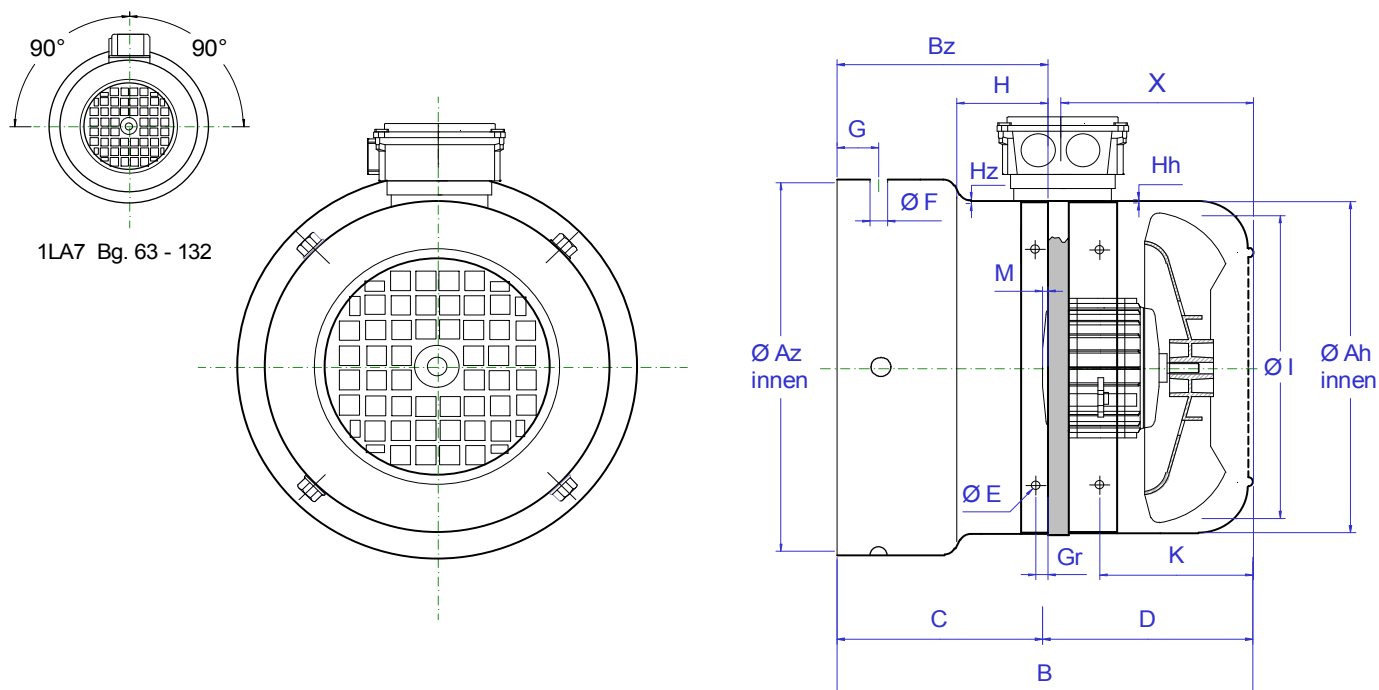

Siemens

1LA7 /9 Bg. 63 - 180 RBK

Stand: Apr. 2018

Abmessungen / Dimensions / Côtes / Dimensioni / Cotas

Baugröße Frame size Hauteur d'axe Grandezza Medelo	FBI Type FBI Type FBI Tipo	Az Ø	Ah Ø	B	Bz	C	D	M	E Ø (LL)	F Ø (LL)	G	Gr	H z	H h	I Ø	K	X	Artikel-Nr. Item number Numéro d'article No. Articolo No. Artícula
1LA7 063	63-2 RBK	116	121	172	52	56	116	-4	4,8x6	4,8x6	5,5	5	1,0	1,0	115	57	83	FV SIE 063 0K 116 172
1LA7 071	71-2 RBK	138	136	185	93	70	115	23	6x9	4,8x6	5,5	5	1,0	1,0	130	61	74	FV SIE 071 0K 138 185
1LA7 080	80-2 RBK	155	154	184	94	71	113	23	6x9	4,8x6	5,5	5	1,0	1,0	146	61	74	FV SIE 080 0K 155 184
1LA7 090	90-2 RBK	172	174	208	108	90	118	18	6x9	6x9	5,5	5	1,0	1,0	167	70	85	FV SIE 090 0K 172 208
1LA7 100	100-2 RBK	194	192	218	108	95	123	13	6x9	6x9	6	5	1,0	1,0	185	77	94	FV SIE 100 0K 194 218
1LA7 112	112-2 RBK	219	216	236	122	107	129	15	6x9	6x9	6	5	1,0	1,0	209	83	98	FV SIE 112 0K 219 236
1LA7 132	132-2 RBK	258	255	254	122	125	129	-3	6x9	6x9	6	5	1,0	1,0	209	94	116	FV SIE 132 0K 258 254
1LA7 160	160-2 RBK	311	307	321	185	168	153	17	7x14	7x14	6	25	1,5	1,5	275	111	97	FV SIE 160 0K 311 321
1LA7 180	180-2 RBK	350	345	338	183	191	147	-8	7x14	8,8	12	25	1,5	1,5	300	120	110	FV SIE 180 0K 350 338