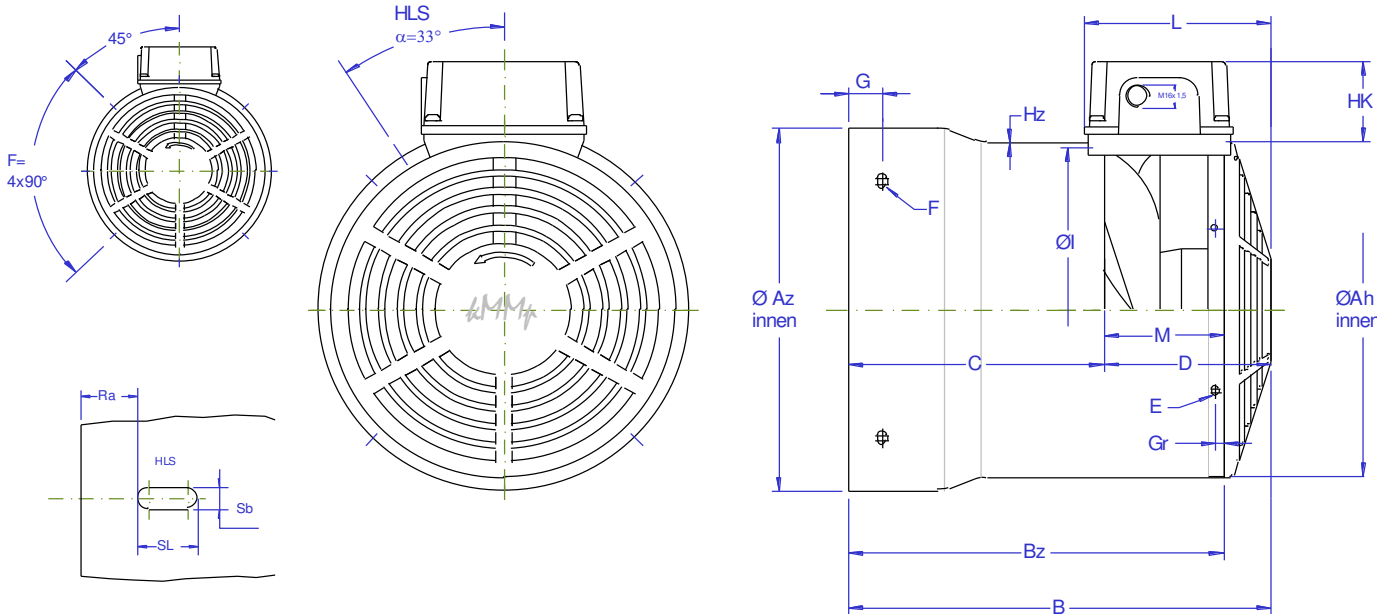

SEW

DT / DV Bg. 71 - 225 MW

Stand: Juli 2021

Abmessungen / Dimensions / Côtes / Dimensioni / Cotas

Baugröße Frame size Hauteur d'axe Grandezza Medelo	FBI Type FBI Type FBI Tipo	Az Ø	Ah Ø	UM	B	Bz	C	D	M	E Ø (LL)	F Ø (LL)	G	Gr	I Ø	Ra	SL	Sb	Artikel-Nr. Item number Numéro d'article No. Articolo No. Articula
DT 071 / 80 VS	71-2 MW	145	136	-	166	146	71	95	75	M5	6x9	6	5	132	-	-	-	FV SEW 071 0M 145 166
DT 090 /100 VS	100-2 MW	195	192	-	179	149	74	105	75	M5	6x9	6	5	187	-	-	-	FV SEW 100 0M 195 179
DT 112 /132 VS	112-2 MW	219	216	-	190	160	85	105	75	M5	6x9	7	5	210	-	-	-	FV SEW 112 0M 219 190
DV 132 M /160M	132-2 MW	273	255	-	231	191	104	127	87	M5	7x10	8	5	250	-	-	-	FV SEW 132 0M 273 231
DV 160 L /180	160-2 MW	327	307	-	298	258	146	152	112	M5	9x12	12	5	300	-	-	-	FV SEW 160 0M 327 298
DV 200 / 225	160-2 MW	391	307	-	319	279	167	152	112	M5	9x12	14	5	300	-	-	-	FV SEW 200 0M 391 319
DT 071 / 80 Br	71-2 MW	145	136	-	235	215	140	95	75	M5	6x9	6	5	132	61	28	10	FV SEW 071 0M 145 235 (-A)
DT 090 /100 Br	100-2 MW	195	192	-	275	245	170	105	75	M5	6x9	6	5	187	79	34	10	FV SEW 100 0M 195 275 (-A)
DT 112 /132 Br	112-2 MW	219	216	-	285	255	180	105	75	M5	6x9	7	5	210	71	34	16	FV SEW 112 0M 219 285 (-A)
DV 132 /160M Br	132-2 MW	273	255	-	358	318	231	127	87	M5	7x10	8	5	250				FV SEW 132 0M 273 358 (-A)
(-A) = mit HLS / slot for brake																		
FBI - Ausführung abgeflacht / FBI with flatted bottom																		
DT 071 / 80	71-2 MW	143	136	70	173	153	78	95	75	M5	6x9	8,5	5	132	61	28	10	FV SEW 071 0M 143 173 -A
DT 071 / 80 Br	71-2 MW	143	136	70	236	216	141	95	75	M5	6x9	8,5	5	132	61	28	10	FV SEW 071 0M 143 236 -A
DT 090 /100	100-2 MW	195	192	89	184	154	79	105	75	M5	6x9	9,5	5	187	79	34	10	FV SEW 100 0M 195 184 -A
DT 090 /100 Br	100-2 MW	195	192	89	269	239	164	105	75	M5	6x9	9,5	5	187	79	34	10	FV SEW 100 0M 195 269 -A