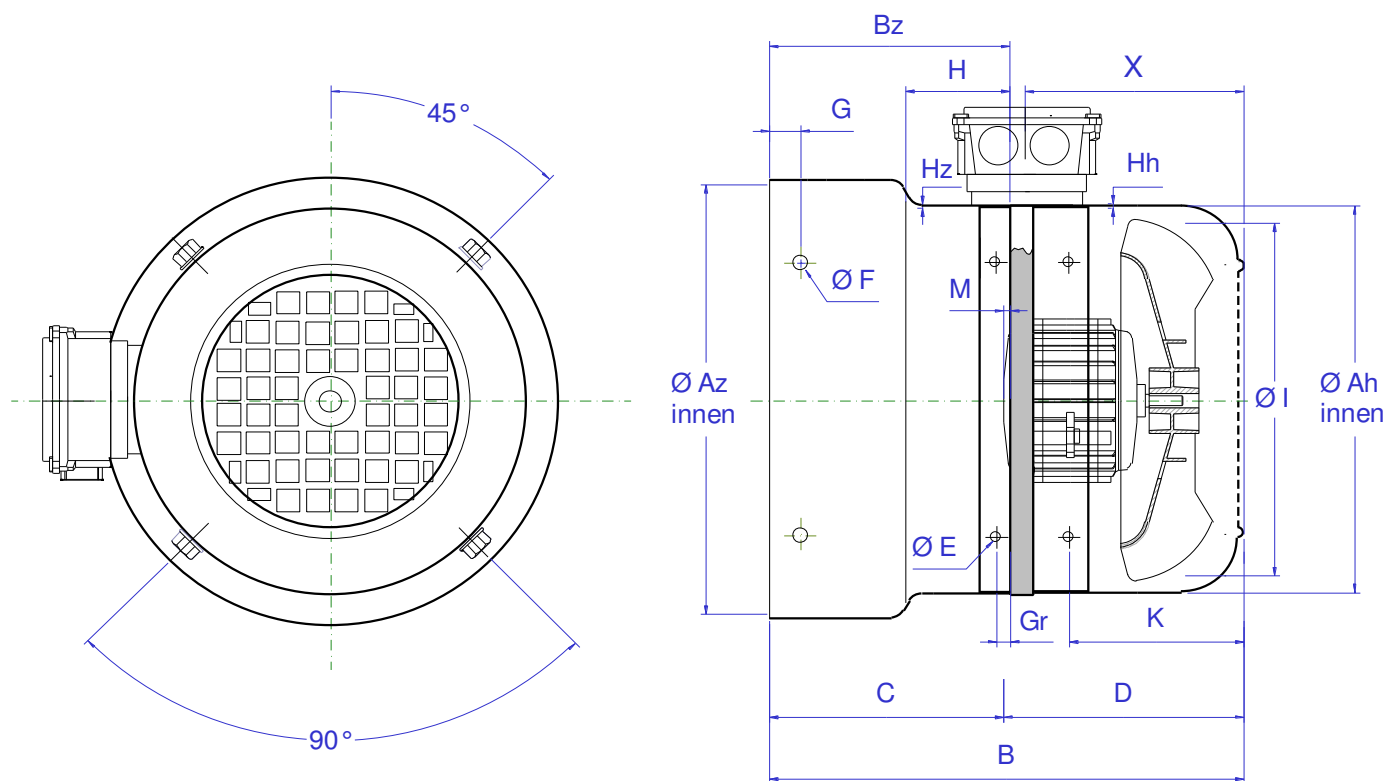

SEW

DT / DV Bg. 71 - 225 RBK

Stand: March 2014

Abmessungen / Dimensions / Côtes / Dimensioni / Cotas

Baugröße Frame size Hauteur d'axe Grandezza Medelo	FBI Type FBI Type FBI Tipo	Az Ø	Ah Ø	B	Bz	C	D	M	E Ø (LL)	F Ø (LL)	G	Gr	Hz	Hh	I Ø	K	X	Artikel-Nr. Item number Numéro d'article No. Articolo No. Artícula
DT 71 /80 VS	71-2 RBK	145	136	176	84	61	115	23	6x9	6x9	6	5	1,0	1,0	130	61	68	FV SEW 071 0K 145 176
DT 90 /100 VS	100-2 RBK	195	192	197	87	74	123	13	6x9	6x9	6	5	1,0	1,0	185	77	92	FV SEW 100 0K 195 197
DT 112 /132 S	112-2 RBK	219	216	214	100	85	129	15	6x9	6x9	7	5	1,0	1,0	209	83	96	FV SEW 112 0K 219 214
DV 132 /160 M	132-2 RBK	273	255	233	101	104	129	-3	6x9	7x10	8	5	1,0	1,0	209	94	114	FV SEW 132 0K 273 233
DV 160 L /180	160-2 RBK	327	307	299	163	146	153	17	7x14	9x12	12	25	1,5	1,5	275	111	75	FV SEW 160 0K 327 299
DV 200 /225	200-2 RBK	391	382	314	136	167	147	-31	7x14	9x12	14	25	1,5	1,5	300	140	105	FV SEW 200 0K 391 314
DT 71 /80 VS Br	71-2 RBK	145	136	245	153	130	115	23	6x9	6x9	6	5	1,0	1,0	130	61	68	FV SEW 071 0K 145 245
DT 90 /100 VS Br	100-2 RBK	195	192	293	183	170	123	13	6x9	6x9	6	5	1,0	1,0	185	77	92	FV SEW 100 0K 195 293
DT 112 /132 S Br	112-2 RBK	219	216	309	195	180	129	15	6x9	6x9	7	5	1,0	1,0	209	83	96	FV SEW 112 0K 219 309
DV 132 /160 M Br	132-2 RBK	273	255	360	228	231	129	-3	6x9	7x10	8	5	1,0	1,0	209	94	114	FV SEW 132 0K 273 360
all DT / DV as round style																		