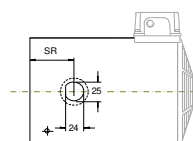

Fremdlüfteraggregat FBI, IP 66, Mb.0M MAR

Forced Ventilation Unit FBI, IP 66, drw. 0M MAR

Ventilation Forcée FBI, IP 66, dessin 0M MAR

Gruppi per ventilazione assistita FBI, IP 66, disegno 0M MAR

Grupo de ventilación asistida FBI, IP 66, diseno 0M MAR

AMCO Marelli

Encoder MAA Bg. 63 - 160 MW

Stand: Mai 2020