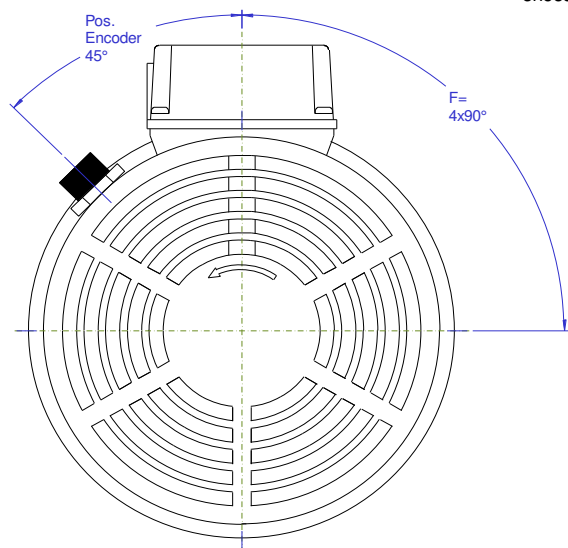

# Fremdlüfteraggregat FBI, IP 66, Mb.0M MAR

Forced Ventilation Unit FBI, IP 66, drw. 0M MAR

Ventilation Forcée FBI, IP 66, dessin 0M MAR

Gruppi per ventilazione assistita FBI, IP 66, disegno 0M MAR

Grupo de ventilación asistida FBI, IP 66, diseno 0M MAR

## Abmessungen / Dimensions / Côtes / Dimensioni / Cotas

Baugröße Frame size Hauteur d'axe Grandezza Medelo	FBI Type FBI Type FBI Tipo	Az Ø	Ah Ø	B	Bz	C	D	M	E Ø (LL)	F Ø (LL)	G	Gr	H <sub>z</sub>	SR	I Ø	HK	L	Artikel-Nr. Item number Numéro d'article No. Articolo No. Articula
MAA 063	63 MW	121	121	241	221	146	95	75	M5	4,8x6	12	5	1,5	101	118	53	107	FV MAR 063 0M 121 241
MAA 071	71 MW	136	136	240	220	145	95	75	M5	6x9	8	5	1,5	100	132	53	107	FV MAR 071 0M 136 240
MAA 080	80 MW	156	154	242	222	147	95	75	M5	6x9	10	5	1,5	102	150	53	107	FV MAR 080 0M 156 242
MAA 090	90 MW	174	174	264	234	159	105	75	M5	6x9	15,5	5	1,5	114	169	53	107	FV MAR 090 0M 174 264
MAA 100	100 MW	194	192	264	234	159	105	75	M5	6x9	17,5	5	1,5	114	187	53	107	FV MAR 100 0M 194 264
MAA 112	112 MW	220	216	270	240	165	105	75	M5	6x9	17,5	5	1,5	120	210	53	107	FV MAR 112 0M 220 270
MAA 132	132 MW	255	255	307	267	180	127	87	M5	6x9	17	5	1,5	135	250	54	107	FV MAR 132 0M 255 307
MAA 160	160 MW	310	307	362	322	210	152	112	M5	7x14	16,5	5	1,5	165	300	54	107	FV MAR 160 0M 310 362