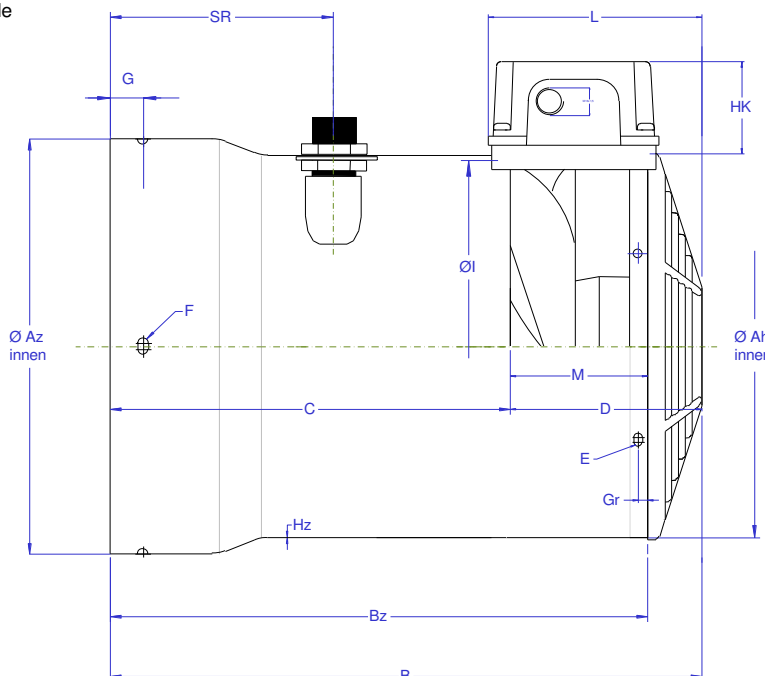

# Fremdlüfteraggregat FBI, IP 66, Mb.0M MAR

Forced Ventilation Unit FBI, IP 66, drw. 0M MAR

Ventilation Forcée FBI, IP 66, dessin 0M MAR

Gruppi per ventilazione assistita FBI, IP 66, disegno 0M MAR

Grupo de ventilación asistida FBI, IP 66, diseno 0M MAR

## Abmessungen / Dimensions / Côtes / Dimensioni / Cotas

Baugröße Frame size Hauteur d'axe Grandezza Medelo	FBI Type FBI Type FBI Tipo	Az Ø	Ah Ø	B	Bz	C	D	M	E Ø (LL)	F Ø (LL)	G	Gr	H <sub>z</sub>	SR	I Ø	HK	L	Artikel-Nr. Item number Numéro d'article No. Articolo No. Articula
MAA 063	63 MW	121	121	241	221	146	95	75	M5	4,8x6	12	5	1,5	101	118	53	107	FV MAR 063 0M 121 241
MAA 071	71 MW	136	136	240	220	145	95	75	M5	6x9	8	5	1,5	100	132	53	107	FV MAR 071 0M 136 240
MAA 080	80 MW	156	154	242	222	147	95	75	M5	6x9	10	5	1,5	102	150	53	107	FV MAR 080 0M 156 242
MAA 090	90 MW	174	174	264	234	159	105	75	M5	6x9	15,5	5	1,5	114	169	53	107	FV MAR 090 0M 174 264
MAA 100	100 MW	194	192	264	234	159	105	75	M5	6x9	17,5	5	1,5	114	187	53	107	FV MAR 100 0M 194 264
MAA 112	112 MW	220	216	270	240	165	105	75	M5	6x9	17,5	5	1,5	120	210	53	107	FV MAR 112 0M 220 270
MAA 132	132 MW	255	255	307	267	180	127	87	M5	6x9	17	5	1,5	135	250	54	107	FV MAR 132 0M 255 307
MAA 160	160 MW	310	307	362	322	210	152	112	M5	7x14	16,5	5	1,5	165	300	54	107	FV MAR 160 0M 310 362