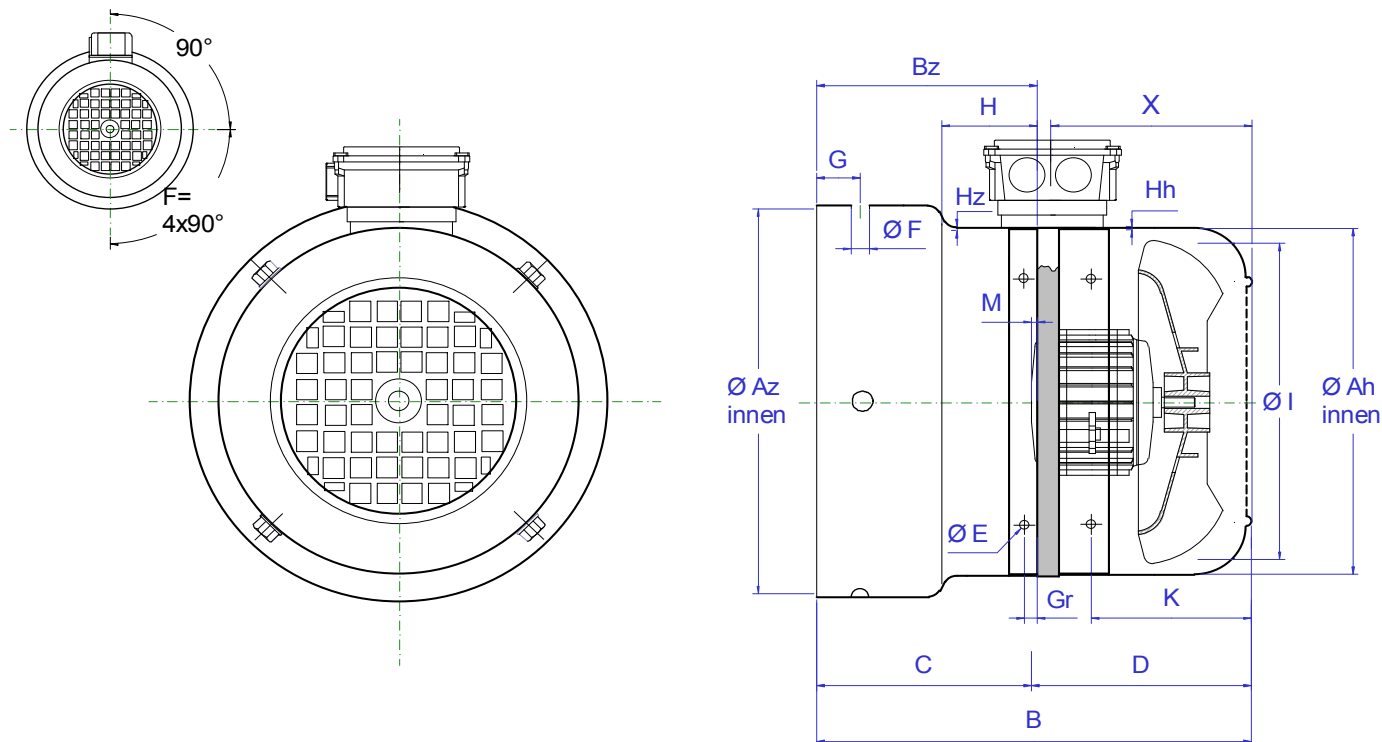

Marelli

MA Bg. 63 - 225 RBK

Stand: Apr. 2018

Abmessungen / Dimensions / Côtes / Dimensioni / Cotas

Baugröße Frame size Hauteur d'axe Grandezza Medelo	FBI Type FBI Type FBI Tipo	Az Ø	Ah Ø	B	Bz	C	D	M	E Ø (LL)	F Ø (LL)	G	Gr	Hz	Hh	I Ø	K	X	Artikel-Nr. Item number Numéro d'article No. Articolo No. Articola
MA 063	63-2 RBK	121	121	175	55	59	116	-4	4,8x6	4,8x6	5	5	1,0	1,0	115	57	83	FV MAR 063 OK 121 175
MA 071	71-2 RBK	136	136	177	85	62	115	23	6x9	4,8x6	5	5	1,0	1,0	130	61	74	FV MAR 071 OK 136 177
MA 080	80-2 RBK	157	154	190	100	77	113	23	6x9	4,8x6	5	5	1,0	1,0	146	61	74	FV MAR 080 OK 157 190
MA 090	90-2 RBK	176	174	191	91	73	118	18	6x9	4,8x6	6	5	1,0	1,0	167	70	85	FV MAR 090 OK 176 191
MA 100	100-2 RBK	195	192	209	99	86	123	13	6x9	4,8x6	6	5	1,0	1,0	185	77	94	FV MAR 100 OK 195 209
MA 132	132-2 RBK	251	255	224	92	95	129	-3	6x9	4,8x6	6	5	1,0	1,0	209	94	116	FV MAR 132 OK 251 224
MA 160	160-2 RBK	315	307	310	174	157	153	17	7x14	7x14	30	25	1,5	1,5	275	111	97	FV MAR 160 OK 315 310
MA 180	180-2 RBK	355	345	314	159	167	147	-8	7x14	7x14	38	25	1,5	1,5	300	120	110	FV MAR 180 OK 355 314
MA 225	200-2 RBK	409	382	315	137	168	147	-31	7x14	7x14	44	25	1,5	1,5	300	140	106	FV MAR 225 OK 409 315
		MA 100 = MA 112		MA 160 = MA 1618 M			MA 180 = MA 1820 L			MA 225 = MA 2225 M = MA 200								