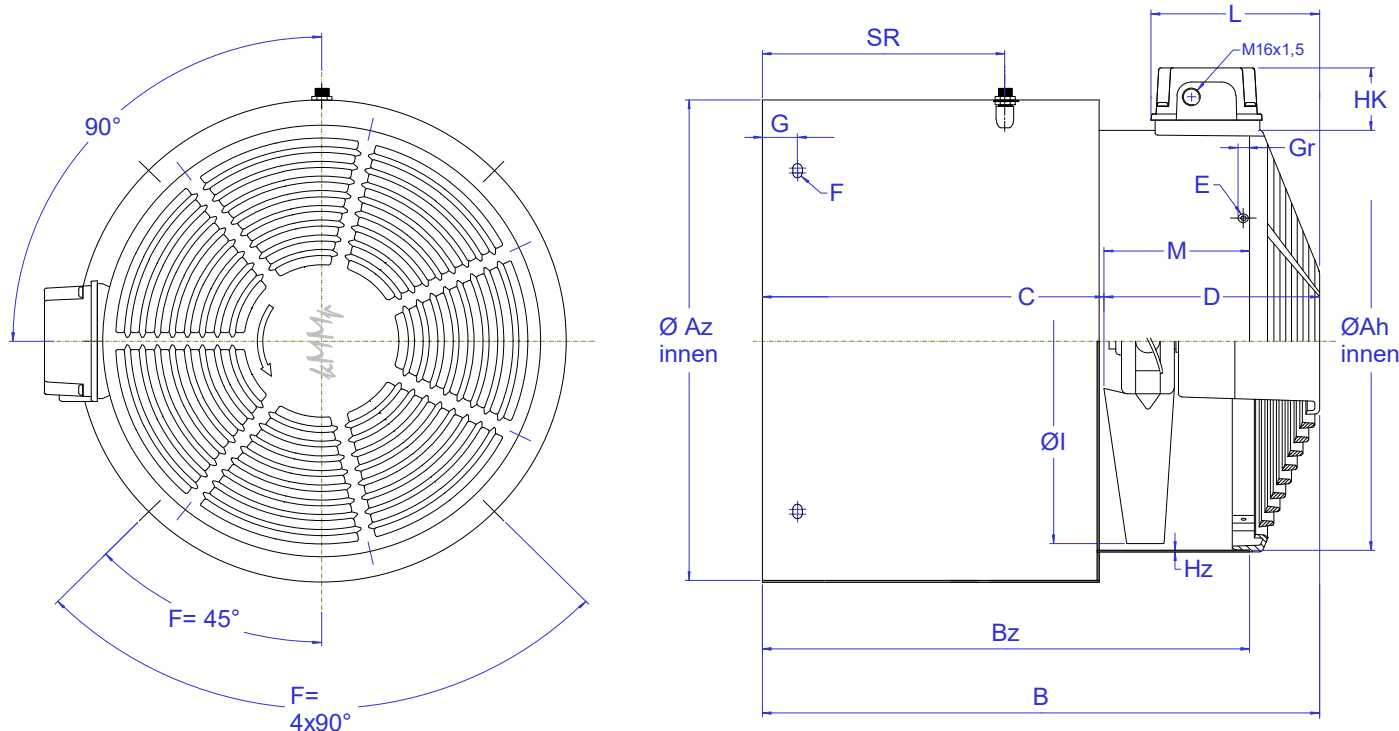

# Fremdlüfteraggregat FBI, IP 66, Mb.1M INV

Forced Ventilation Unit FBI, IP 66, drw. 1M INV

Ventilation Forcée FBI, IP 66, dessin 1M INV

Gruppi per ventilazione assistita FBI, IP 66, disegno 1M INV

Grupo de ventilación asistida FBI, IP 66, diseno1M INV

## Abmessungen / Dimensions / Côtes / Dimensioni / Cotas

Baugröße Frame size Hauteur d'axe Grandezza Medelo	Brook Cr. Drwg. no. W08CG001/3 item / part no.	FBI Type FBI Type FBI Tipo	Az Ø	Ah Ø	B	Bz	C	D	M	F Ø	G	Gr	H <sub>z</sub>	SR	I Ø	X	Artikel-Nr. Item number Numéro d'article No. Articolo No. Articulo
<b>with Encoder</b>																	
FBI 250 M/ 280 S	33206112	250 MW	506	477	500	440	300	200	140	10	11	5	2,0	280	470	135	FV INV 250 1M 506 500
FBI 280 M/ 315 S	33206113	250 MW	561	477	515	455	315	200	140	10	10	5	2,0	295	470	130	FV INV 280 1M 561 515
FBI 315 M/ 315 L	33206114	250 MW	635	477	555	495	355	200	140	10	11	5	2,0	310	470	145	FV INV 315 1M 635 555
FBI 355 S/ M/ L	33206115	250 MW	728	477	570	510	370	200	140	10	17	5	2,0	330	470	130	FV INV 355 1M 728 570
<b>with Brake &amp; Encoder</b>																	
FBI 250 M/ 280 S	33206119	250 MW	506	477	650	590	450	200	140	10	11	5	2,0	430	470	135	FV INV 250 1M 506 650
FBI 280 M/ 315 S	33206120	250 MW	561	477	665	605	465	200	140	10	10	5	2,0	445	470	130	FV INV 280 1M 561 665
FBI 315 M/ 315 L	33206121	250 MW	635	477	745	685	545	200	140	10	11	5	2,0	500	470	145	FV INV 315 1M 635 745