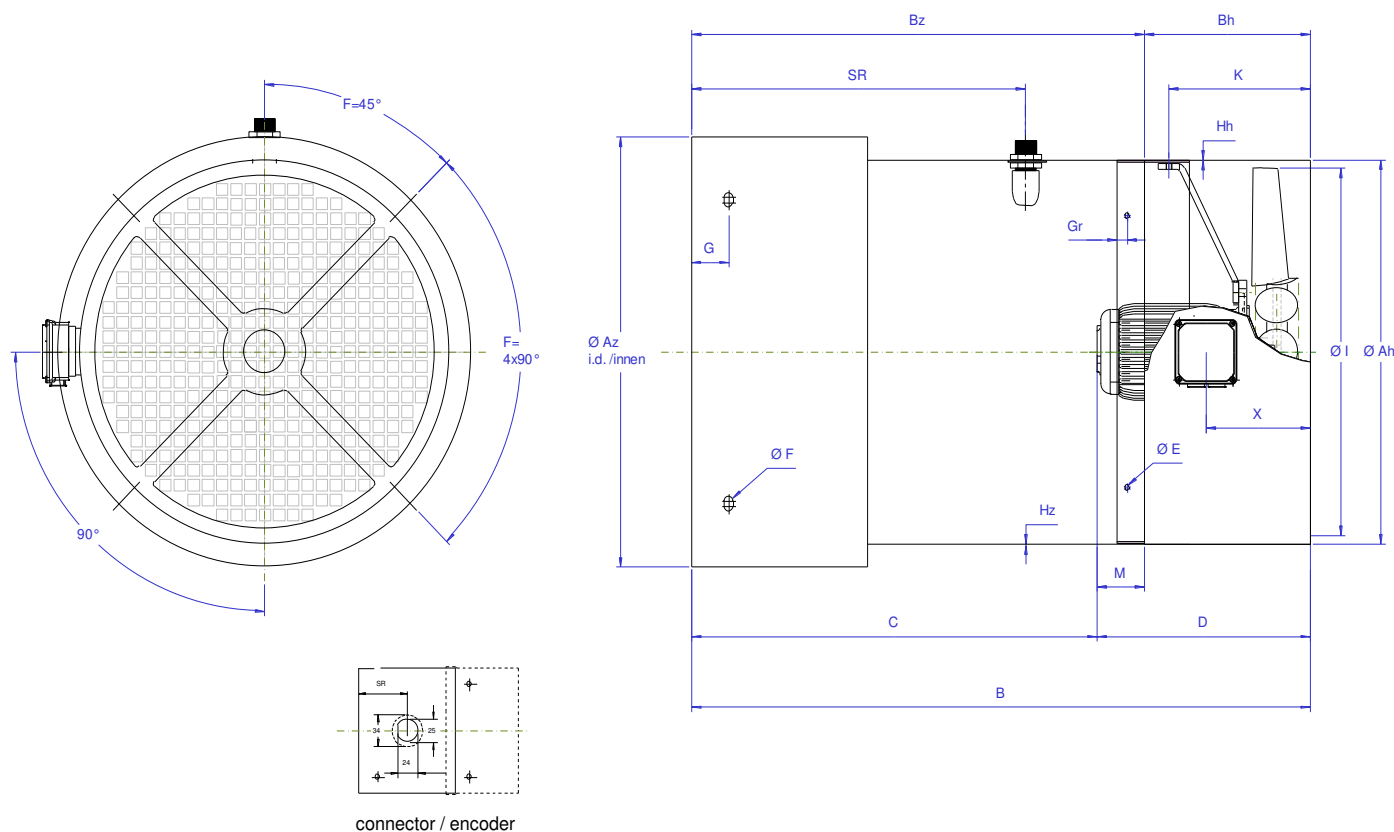

Fremdlüfteraggregat FBI, IP 66, Mb.1F INV

Forced Ventilation Unit FBI, IP 66, drw. 1F INV

Ventilation Forcée FBI, IP 66, dessin 1F INV

Gruppi per ventilazione assistita FBI, IP 66, disegno 1F INV

Grupo de ventilación asistida FBI, IP 66, diseno 1F INV

Brook Crompton / Invensys

Encoder WD 250 - 355 Z-RBK

Stand: März 2014

Abmessungen / Dimensions / Côtes / Dimensioni / Cotas

Baugröße Frame size Hauteur d'axe Grandezza Medelo	Brook Cr. Drwg. no. W08CG001/3 item / part no.	FBI Type FBI Type FBI Tipo	Az Ø	Ah Ø	B	Bz	C	D	M	F Ø	G	Gr	H _z	SR	I Ø	X	Artikel-Nr. Item number Numéro d'article No. Articolo No. Artícula
with Encoder																	
WD 250 M / 280 S	33206112	250 Z-RBK	506	477	630	410	300	330	110	10	11	25	2,5	280	450	135	FV INV 250 1F 506 630
WD 280 M / 315 S	33206113	280 Z-RBK	561	533	645	407	315	330	92	10	10	25	2,5	295	510	130	FV INV 280 1F 561 645
WD 315 M / 315 L	33206114	315 Z-RBK	635	597	682	425	355	327	70	10	11	25	2,5	310	575	145	FV INV 315 1F 635 682
WD 355 S / M / L	33206115	355 Z-RBK	728	691	703	460	370	333	90	10	17	25	2,5	330	660	130	FV INV 355 1F 728 703
with Brake & Encoder																	
WD 250 M / 280 S	33206119	250 Z-RBK	506	477	780	560	450	330	110	10	11	0	2,5	280	450	135	FV INV 250 1F 506 780
WD 280 M / 315 S	33206120	280 Z-RBK	561	533	795	557	465	330	92	10	10	0	2,5	295	510	130	FV INV 280 1F 561 795
WD 315 M / 315 L	33206121	315 Z-RBK	635	597	872	615	545	327	70	10	11	0	2,5	310	575	145	FV INV 315 1F 635 872