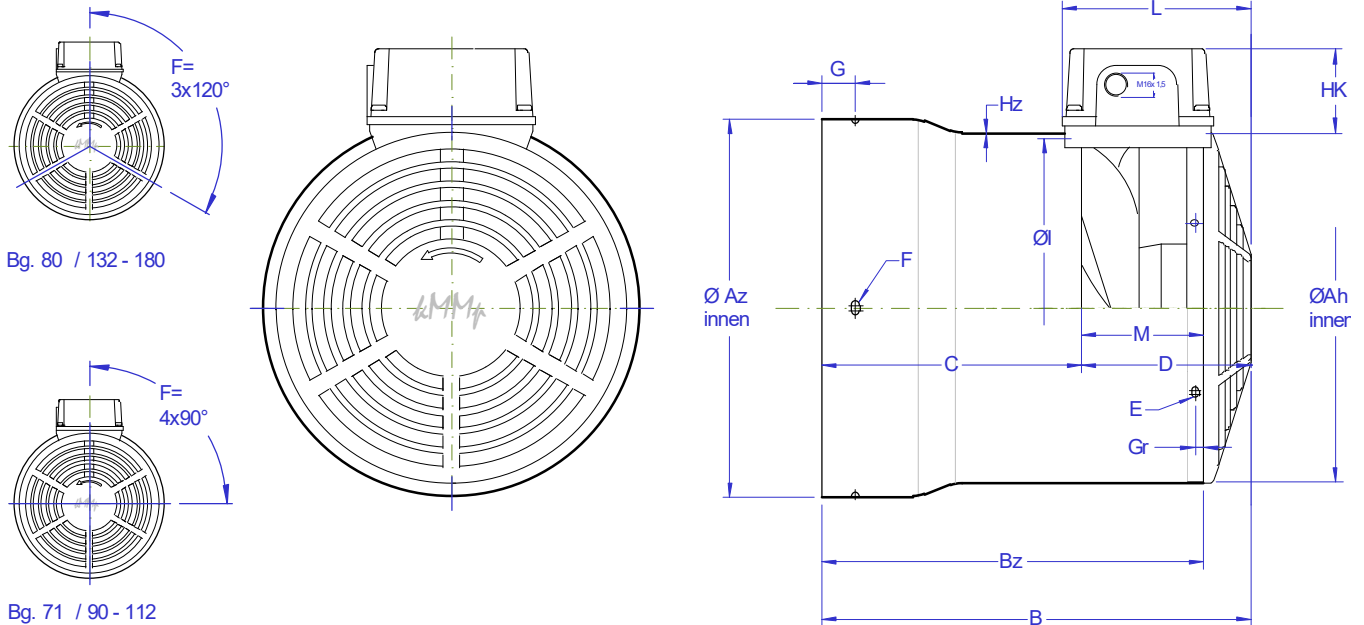

Grupo de ventilación asistida FBI, IP 66, diseno 0M Flender

Flender

Bg. 71 - 180 MW

Stand: Mai 2020

Abmessungen / Dimensions / Côtes / Dimensioni / Cotas																	
Baugröße Frame size Hauteur d'axe Grandezza Medelo	FBI Type FBI Type FBI Tipo	Az Ø	Ah Ø	B	Bz	C	D	M	E Ø (LL)	F Ø (LL)	G	Gr	Hz	HK	I Ø	L	Artikel-Nr. Item number Numéro d'article No. Articolo No. Articula
FLE 071	71-2 MW	136	136	140	120	45	95	75	M5	6x9	10	5	1,5	53	132	107	FV FLE 071 0M 136 140
FLE 080	80-2 MW	156	154	139	119	44	95	75	M5	4,8x6	6	5	1,5	53	150	107	FV FLE 080 0M 156 139
FLE 090	90-2 MW	174	174	157	127	52	105	75	M5	4,8x6	13	5	1,5	53	169	107	FV FLE 090 0M 174 157
FLE 100	100-2 MW	192	192	159	129	54	105	75	M5	4,8x6	13	5	1,5	53	187	107	FV FLE 100 0M 192 159
FLE 112	112-2 MW	216	216	157	127	52	105	75	M5	6x9	14	5	1,5	53	210	107	FV FLE 112 0M 216 157
FLE 132	132-2 MW	255	255	242	202	115	127	87	M5	6x9	30	5	1,5	54	250	107	FV FLE 132 0M 255 242
FLE 160	160-2 MW	307	307	239	199	87	152	112	M5	7x14	15	5	1,5	54	300	107	FV FLE 160 0M 307 239
FLE 180	160-2 MW	345	307	250	210	98	152	112	M5	7x14	13,5	5	1,5	54	300	107	FV FLE 180 0M 345 250