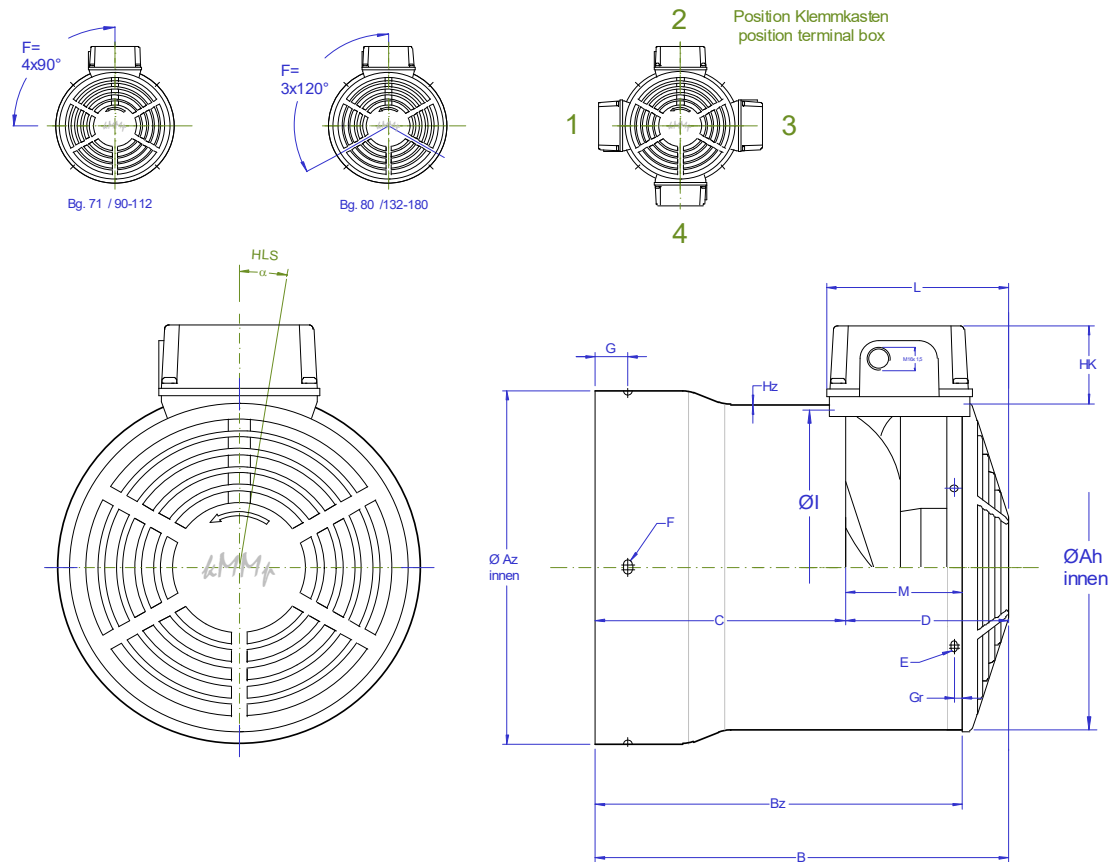

Fremdlüfteraggregat FBI, IP 66, Mb.0M Flender

Forced Ventilation Unit FBI, IP 66, drw. 0M Flender

Ventilation Forcée FBI, IP 66, dessin 0M Flender

Gruppi per ventilazione assistita FBI, IP 66, disegno 0M Flender

Grupo de ventilación asistida FBI, IP 66, diseno 0M Flender

Flender

Bg. 71 - 180 MW Br (Brake)

Stand: Mai 2020

Abmessungen / Dimensions / Côtes / Dimensioni / Cotas

Baugröße Frame size Hauteur d'axe Grandezza Medelo	FBI Type FBI Type FBI Tipo	Az Ø	Ah Ø	B	Bz	C	D	M	E Ø (LL)	F Ø (LL)	G	Gr	Hz	HK	I Ø	L	Artikel-Nr. Item number Numéro d'article No. Articolo No. Articula
FLE 071 Br	71-2 MW	136	136	205	185	110	95	75	M5	6x9	10	5	1,5	53	132	107	FV FLE 071 0M 136 205
FLE 080 Br	80-2 MW	156	154	205	185	110	95	75	M5	4,8x6	6	5	1,5	53	150	107	FV FLE 080 0M 156 205
FLE 090 Br	90-2 MW	174	174	215	185	110	105	75	M5	4,8x6	13	5	1,5	53	169	107	FV FLE 090 0M 174 215
FLE 100 Br	100-2 MW	192	192	235	205	130	105	75	M5	4,8x6	13	5	1,5	53	187	107	FV FLE 100 0M 192 235
FLE 112 Br	112-2 MW	216	216	237	207	132	105	75	M5	6x9	14	5	1,5	53	210	107	FV FLE 112 0M 216 237
FLE 132 Br	132-2 MW	255	255	302	262	175	127	87	M5	6x9	30	5	1,5	54	250	107	FV FLE 132 0M 255 302
FLE 160 Br	160-2 MW	307	307	377	337	225	152	112	M5	7x14	15	5	1,5	54	300	107	FV FLE 160 0M 307 377
FLE 180 Br	160-2 MW	345	307	382	342	230	152	112	M5	7x14	13,5	5	1,5	54	300	107	FV FLE 180 0M 345 382