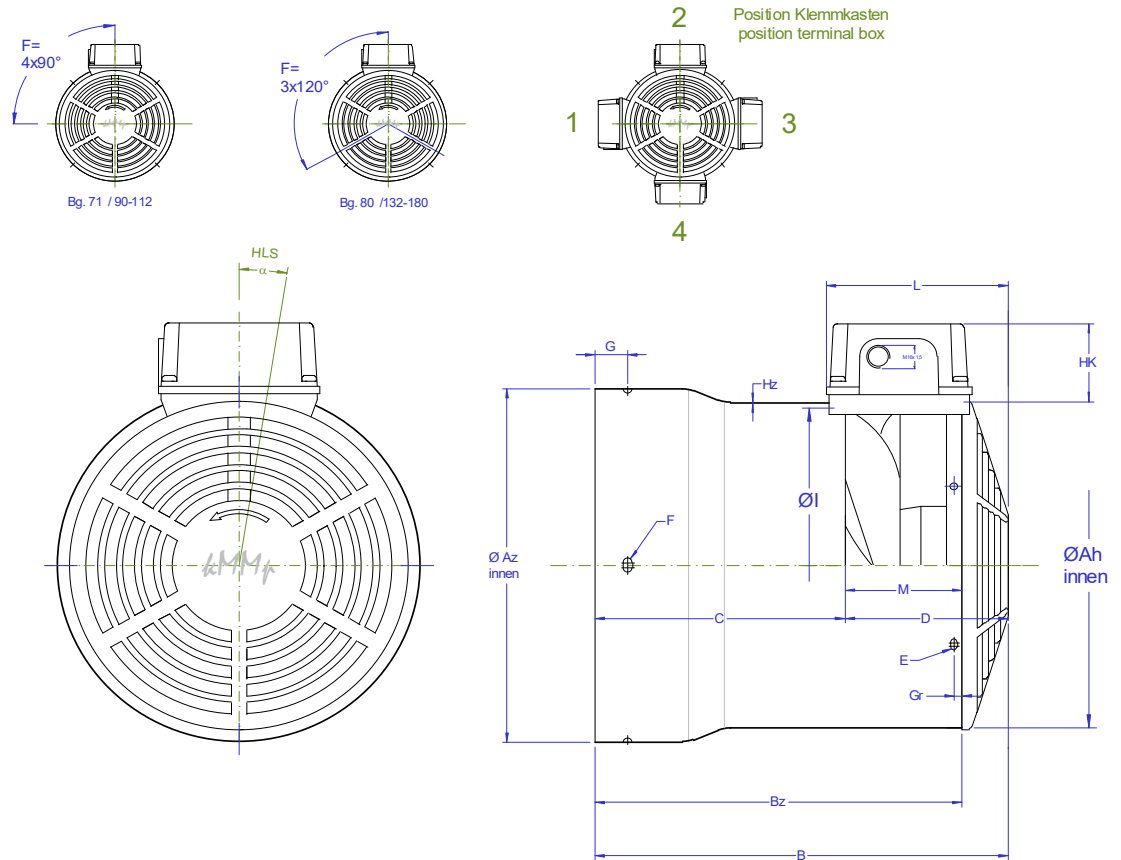

Fremdlüfteraggregat FBI, IP 66, Mb.0M Flender

Forced Ventilation Unit FBI, IP 66, drw. 0M Flender

Ventilation Forcée FBI, IP 66, dessin 0M Flender

Gruppi per ventilazione assistita FBI, IP 66, disegno 0M Flender

Grupo de ventilación asistida FBI, IP 66, diseno 0M Flender

Flender

Bg. 71 - 180 MW Br + Geber

(Brake & Encoder) Stand: Mai 2020

Abmessungen / Dimensions / Côtes / Dimensioni / Cotas

Baugröße Frame size Hauteur d'axe Grandezza Medelo	FBI Type FBI Type FBI Tipo	Az Ø	Ah Ø	B	Bz	C	D	M	E Ø (LL)	F Ø (LL)	G	Gr	Hz	HK	I Ø	L	Artikel-Nr. Item number Numéro d'article No. Articolo No. Articula
FLE 071 Br+G	71-2 MW	136	136				95	75	M5	6x9	10	5	1,5	53	132	107	
FLE 080 Br+G	80-2 MW	156	154	295	275	200	95	75	M5	4,8x6	6	5	1,5	53	150	107	FV FLE 080 0M 156 295
FLE 090 Br+G	90-2 MW	174	174	325	295	220	105	75	M5	4,8x6	13	5	1,5	53	169	107	FV FLE 090 0M 174 325
FLE 100 Br+G	100-2 MW	192	192	331	301	226	105	75	M5	4,8x6	13	5	1,5	53	187	107	FV FLE 100 0M 192 331
FLE 112 Br+G	112-2 MW	216	216	347	317	242	105	75	M5	6x9	14	5	1,5	53	210	107	FV FLE 112 0M 216 347
FLE 132 Br+G	132-2 MW	255	255	422	382	295	127	87	M5	6x9	30	5	1,5	54	250	107	FV FLE 132 0M 255 422
FLE 160 Br+G	160-2 MW	307	307	492	452	340	152	112	M5	7x14	15	5	1,5	54	300	107	FV FLE 160 0M 307 492
FLE 180 Br+G	160-2 MW	345	307	492	452	340	152	112	M5	7x14	13,5	5	1,5	54	300	107	FV FLE 180 0M 345 492