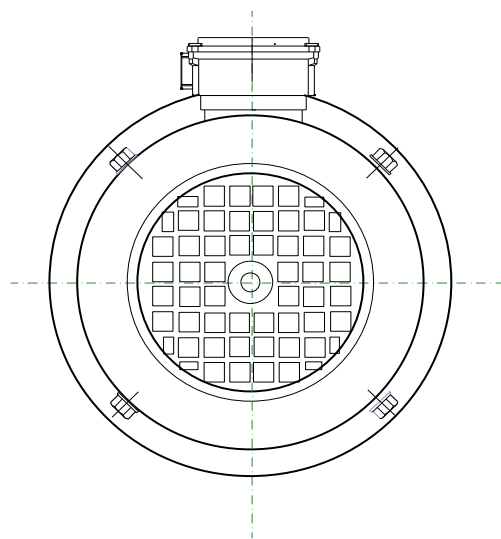

Flender

Bg. 71 - 180 RBK

Stand: Nov. 2017

Bg. 80 & 132-180

Bg. 71 & 90-112

Position Klemmkasten

Abmessungen / Dimensions / Côtés / Dimensioni / Cotas

Baugröße Frame size Hauteur d'axe Grandezza Medelo	FBI Type FBI Type FBI Tipo	Az Ø	Ah Ø	B	Bz	C	D	M	E Ø (LL)	F Ø (LL)	G	Gr	H _z	H _z	I Ø	K	X	Artikel-Nr. Item number Numéro d'article No. Articolo No. Artícula
FLE 071	71-2 RBK	136	136	160	68	45	115	23	M5	6x9	10	5	1,0	1,0	130	61	68	FV FLE 071 0K 136 160
FLE 080	80-2 RBK	156	154	157	67	44	113	23	M5	4,8x6	6	5	1,0	1,0	146	61	72	FV FLE 080 0K 156 157
FLE 090	90-2 RBK	174	174	170	70	52	118	18	M5	4,8x6	13	5	1,0	1,0	167	70	83	FV FLE 090 0K 174 170
FLE 100	100-2 RBK	192	192	177	67	54	123	13	M5	4,8x6	13	5	1,0	1,0	185	77	92	FV FLE 100 0K 192 177
FLE 112	112-2 RBK	216	216	181	67	52	129	15	M5	6x9	14	5	1,0	1,0	209	83	96	FV FLE 112 0K 216 181
FLE 132	132-2 RBK	255	255	244	112	115	129	-3	M5	6x9	30	5	1,0	1,0	209	94	114	FV FLE 132 0K 255 244
FLE 160	160 S-RBK	307	307	240	104	87	153	17	M6	7x14	30	25	1,5	1,5	275	111	75	FV FLE 160 0K 307 240
FLE 180	180 S-RBK	345	345	245	90	98	147	-8	M6	7x14	13,5	25	1,5	1,5	300	120	85	FV FLE 180 0K 345 245