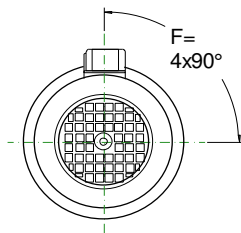

Flender

Bg. 71 - 180 RBK

Stand: Nov. 2017

Bg. 80 & 132-180

Bg. 71 & 90-112

Position Klemmkasten

Abmessungen / Dimensions / Côtés / Dimensioni / Cotas

Baugröße Frame size Hauteur d'axe Grandezza Medelo	FBI Type FBI Type FBI Tipo	Az Ø	Ah Ø	B	Bz	C	D	M	E Ø (LL)	F Ø (LL)	G	Gr	H _z	H _z	I Ø	K	X	Artikel-Nr. Item number Numéro d'article No. Articolo No. Artícula
FLE 071	71-2 RBK	136	136	160	68	45	115	23	M5	6x9	10	5	1,0	1,0	130	61	68	FV FLE 071 0K 136 160
FLE 080	80-2 RBK	156	154	157	67	44	113	23	M5	4,8x6	6	5	1,0	1,0	146	61	72	FV FLE 080 0K 156 157
FLE 090	90-2 RBK	174	174	170	70	52	118	18	M5	4,8x6	13	5	1,0	1,0	167	70	83	FV FLE 090 0K 174 170
FLE 100	100-2 RBK	192	192	177	67	54	123	13	M5	4,8x6	13	5	1,0	1,0	185	77	92	FV FLE 100 0K 192 177
FLE 112	112-2 RBK	216	216	181	67	52	129	15	M5	6x9	14	5	1,0	1,0	209	83	96	FV FLE 112 0K 216 181
FLE 132	132-2 RBK	255	255	244	112	115	129	-3	M5	6x9	30	5	1,0	1,0	209	94	114	FV FLE 132 0K 255 244
FLE 160	160 S-RBK	307	307	240	104	87	153	17	M6	7x14	30	25	1,5	1,5	275	111	75	FV FLE 160 0K 307 240
FLE 180	180 S-RBK	345	345	245	90	98	147	-8	M6	7x14	13,5	25	1,5	1,5	300	120	85	FV FLE 180 0K 345 245