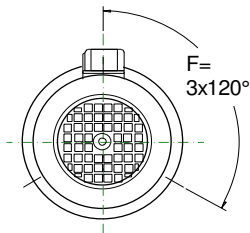

Flender

Bg. 71 - 180 RBK

Stand: Nov. 2017

Bg. 80 & 132-180

Bg. 71 & 90-112

Position Klemmkasten

Abmessungen / Dimensions / Côtés / Dimensioni / Cotas

Baugröße Frame size Hauteur d'axe Grandezza Medelo	FBI Type FBI Type FBI Tipo	Az Ø	Ah Ø	B	Bz	C	D	M	E Ø (LL)	F Ø (LL)	G	Gr	H _z	H _z	I Ø	K	X	Artikel-Nr. Item number Numéro d'article No. Articolo No. Artícula
FLE 071	71-2 RBK	136	136	160	68	45	115	23	M5	6x9	10	5	1,0	1,0	130	61	68	FV FLE 071 0K 136 160
FLE 080	80-2 RBK	156	154	157	67	44	113	23	M5	4,8x6	6	5	1,0	1,0	146	61	72	FV FLE 080 0K 156 157
FLE 090	90-2 RBK	174	174	170	70	52	118	18	M5	4,8x6	13	5	1,0	1,0	167	70	83	FV FLE 090 0K 174 170
FLE 100	100-2 RBK	192	192	177	67	54	123	13	M5	4,8x6	13	5	1,0	1,0	185	77	92	FV FLE 100 0K 192 177
FLE 112	112-2 RBK	216	216	181	67	52	129	15	M5	6x9	14	5	1,0	1,0	209	83	96	FV FLE 112 0K 216 181
FLE 132	132-2 RBK	255	255	244	112	115	129	-3	M5	6x9	30	5	1,0	1,0	209	94	114	FV FLE 132 0K 255 244
FLE 160	160 S-RBK	307	307	240	104	87	153	17	M6	7x14	30	25	1,5	1,5	275	111	75	FV FLE 160 0K 307 240
FLE 180	180 S-RBK	345	345	245	90	98	147	-8	M6	7x14	13,5	25	1,5	1,5	300	120	85	FV FLE 180 0K 345 245