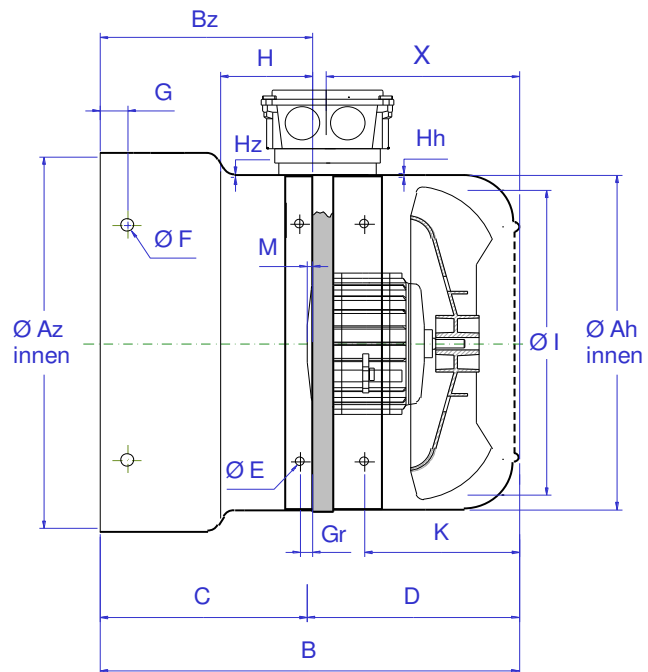

Flender

Bg. 71 - 180 RBK

Stand: Nov. 2017

Bg. 80 & 132-180

Bg. 71 & 90-112

Position Klemmkasten

Abmessungen / Dimensions / Côtés / Dimensioni / Cotas

Baugröße Frame size Hauteur d'axe Grandezza Medelo	FBI Type FBI Type FBI Tipo	Az Ø	Ah Ø	B	Bz	C	D	M	E Ø (LL)	F Ø (LL)	G	Gr	H _z	H _z	I Ø	K	X	Artikel-Nr. Item number Numéro d'article No. Articolo No. Artícula
FLE 071	71-2 RBK	136	136	160	68	45	115	23	M5	6x9	10	5	1,0	1,0	130	61	68	FV FLE 071 0K 136 160
FLE 080	80-2 RBK	156	154	157	67	44	113	23	M5	4,8x6	6	5	1,0	1,0	146	61	72	FV FLE 080 0K 156 157
FLE 090	90-2 RBK	174	174	170	70	52	118	18	M5	4,8x6	13	5	1,0	1,0	167	70	83	FV FLE 090 0K 174 170
FLE 100	100-2 RBK	192	192	177	67	54	123	13	M5	4,8x6	13	5	1,0	1,0	185	77	92	FV FLE 100 0K 192 177
FLE 112	112-2 RBK	216	216	181	67	52	129	15	M5	6x9	14	5	1,0	1,0	209	83	96	FV FLE 112 0K 216 181
FLE 132	132-2 RBK	255	255	244	112	115	129	-3	M5	6x9	30	5	1,0	1,0	209	94	114	FV FLE 132 0K 255 244
FLE 160	160 S-RBK	307	307	240	104	87	153	17	M6	7x14	30	25	1,5	1,5	275	111	75	FV FLE 160 0K 307 240
FLE 180	180 S-RBK	345	345	245	90	98	147	-8	M6	7x14	13,5	25	1,5	1,5	300	120	85	FV FLE 180 0K 345 245