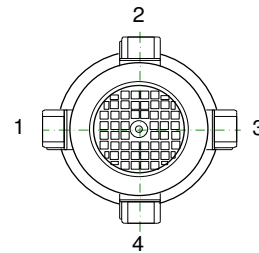

Flender

Bg. 71 - 180 RBK

Stand: Nov. 2017

Bg. 80 & 132-180

Bg. 71 & 90-112

Position Klemmkasten

Abmessungen / Dimensions / Côtés / Dimensioni / Cotas

Baugröße Frame size Hauteur d'axe Grandezza Medelo	FBI Type FBI Type FBI Tipo	Az Ø	Ah Ø	B	Bz	C	D	M	E Ø (LL)	F Ø (LL)	G	Gr	H _z	H _z	I Ø	K	X	Artikel-Nr. Item number Numéro d'article No. Articolo No. Artícula
FLE 071	71-2 RBK	136	136	160	68	45	115	23	M5	6x9	10	5	1,0	1,0	130	61	68	FV FLE 071 0K 136 160
FLE 080	80-2 RBK	156	154	157	67	44	113	23	M5	4,8x6	6	5	1,0	1,0	146	61	72	FV FLE 080 0K 156 157
FLE 090	90-2 RBK	174	174	170	70	52	118	18	M5	4,8x6	13	5	1,0	1,0	167	70	83	FV FLE 090 0K 174 170
FLE 100	100-2 RBK	192	192	177	67	54	123	13	M5	4,8x6	13	5	1,0	1,0	185	77	92	FV FLE 100 0K 192 177
FLE 112	112-2 RBK	216	216	181	67	52	129	15	M5	6x9	14	5	1,0	1,0	209	83	96	FV FLE 112 0K 216 181
FLE 132	132-2 RBK	255	255	244	112	115	129	-3	M5	6x9	30	5	1,0	1,0	209	94	114	FV FLE 132 0K 255 244
FLE 160	160 S-RBK	307	307	240	104	87	153	17	M6	7x14	30	25	1,5	1,5	275	111	75	FV FLE 160 0K 307 240
FLE 180	180 S-RBK	345	345	245	90	98	147	-8	M6	7x14	13,5	25	1,5	1,5	300	120	85	FV FLE 180 0K 345 245