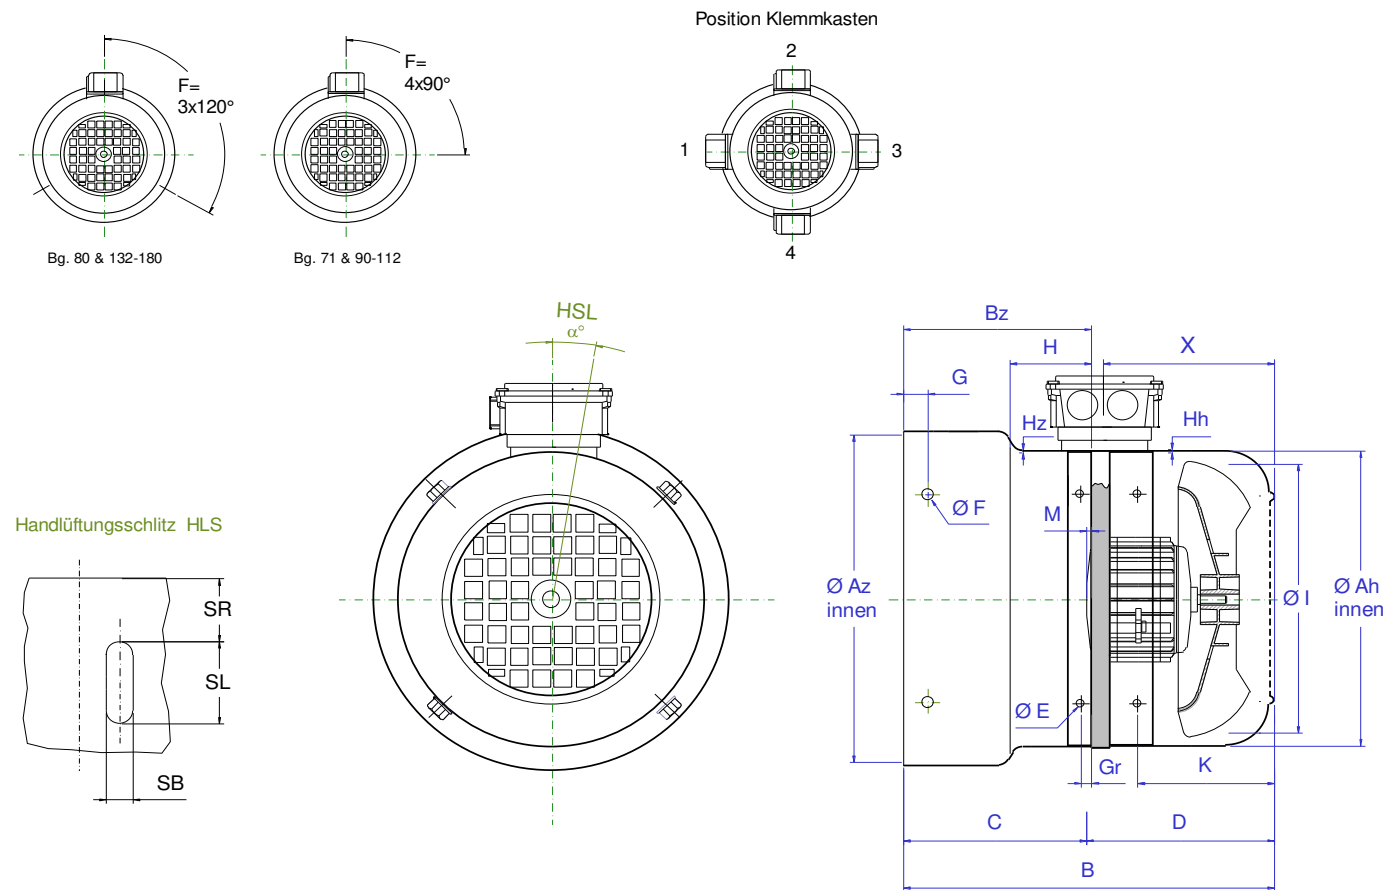

Flender

Bg. 71 - 180 RBK BR (Brake)

Stand: Nov. 2017

Abmessungen / Dimensions / Côtes / Dimensioni / Cotas

Baugröße Frame size Hauteur d'axe Grandezza Medelo	FBI Type FBI Type FBI Tipo	Az Ø	Ah Ø	B	Bz	C	D	M	E Ø (LL)	F Ø (LL)	G	Gr	H _z	H _z	I Ø	K	X	Artikel-Nr. Item number Numéro d'article No. Articolo No. Articula
FLE 071 BR	71-2 RBK	136	136	225	133	110	115	23	M5	6x9	10	5	1,0	1,0	130	61	68	FV FLE 071 0K 136 225
FLE 080 BR	80-2 RBK	156	154	223	133	110	113	23	M5	4,8x6	6	5	1,0	1,0	146	61	72	FV FLE 080 0K 156 223
FLE 090 BR	90-2 RBK	174	174	228	128	110	118	18	M5	4,8x6	13	5	1,0	1,0	167	70	83	FV FLE 090 0K 174 228
FLE 100 BR	100-2 RBK	192	192	253	143	130	123	13	M5	4,8x6	13	5	1,0	1,0	185	77	92	FV FLE 100 0K 192 253
FLE 112 BR	112-2 RBK	216	216	261	147	132	129	15	M5	6x9	14	5	1,0	1,0	209	83	96	FV FLE 112 0K 216 261
FLE 132 BR	132-2 RBK	255	255	304	172	175	129	-3	M5	6x9	30	5	1,0	1,0	209	94	114	FV FLE 132 0K 255 304
FLE 160 BR	160 S-RBK	307	307	378	242	225	153	17	M6	7x14	30	25	1,5	1,5	275	111	75	FV FLE 160 0K 307 378
FLE 180 BR	180 S-RBK	345	345	377	222	230	147	-8	M6	7x14	13,5	25	1,5	1,5	300	120	85	FV FLE 180 0K 345 377