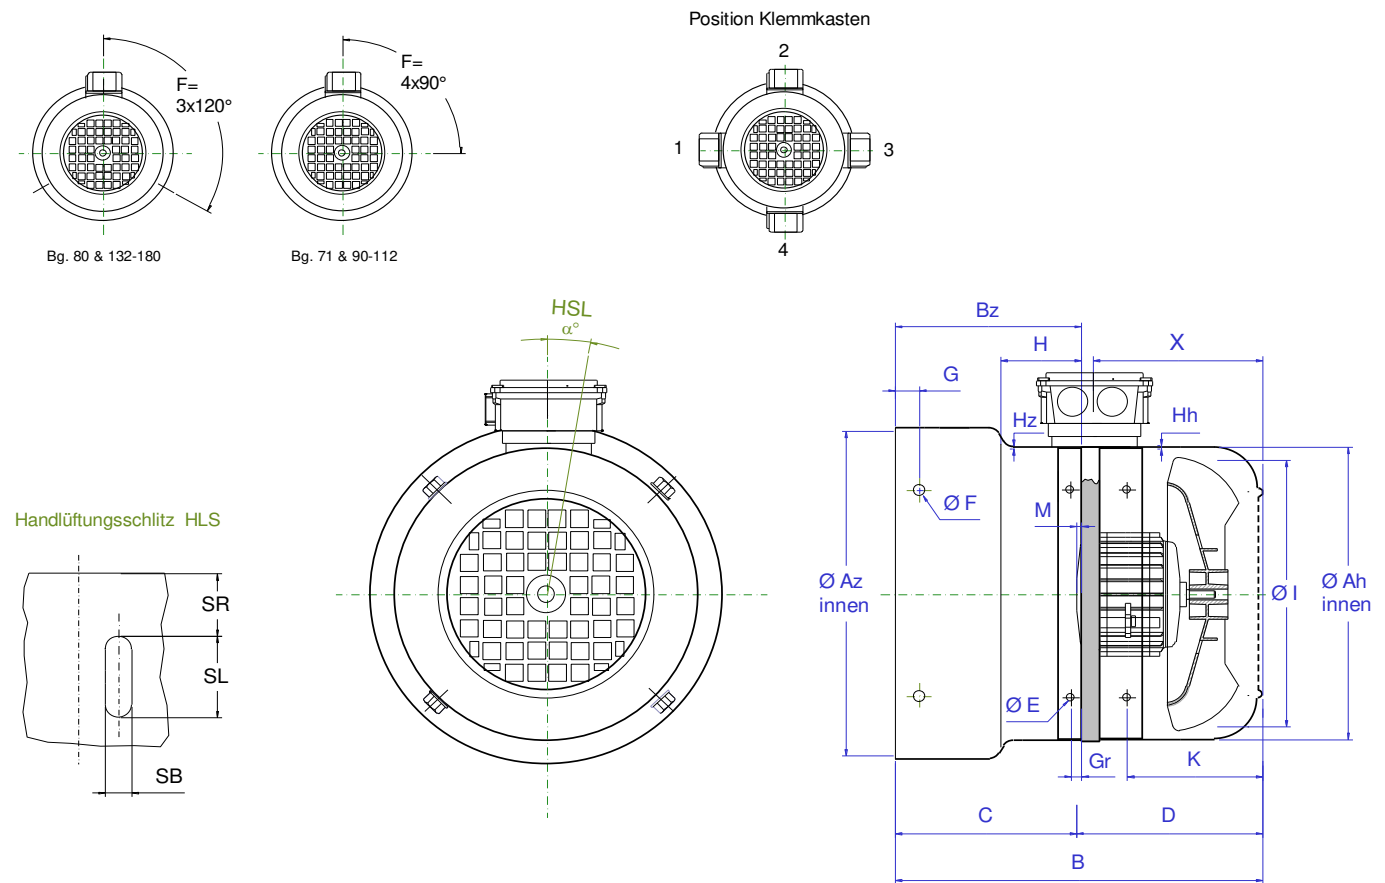

Flender

Bg. 71 - 180 RBK BR+Geber

(Brake+Encoder) Stand: Nov. 2017

Abmessungen / Dimensions / Côtés / Dimensioni / Cotas

Baugröße Frame size Hauteur d'axe Grandezza Medelo	FBI Type FBI Type FBI Tipo	Az Ø	Ah Ø	B	Bz	C	D	M	E Ø (LL)	F Ø (LL)	G	Gr	H _z	H _z	I Ø	K	X	Artikel-Nr. Item number Numéro d'article No. Articolo No. Articola
FLE 071 BR+G	71-2 RBK	136	136	225	133	110	115	23	M5	6x9	10	5	1,0	1,0	130	61	68	FV FLE 071 0K 136 225
FLE 080 BR+G	80-2 RBK	156	154	313	223	200	113	23	M5	4,8x6	6	5	1,0	1,0	146	61	72	FV FLE 080 0K 156 313
FLE 090 BR+G	90-2 RBK	174	174	338	238	220	118	18	M5	4,8x6	13	5	1,0	1,0	167	70	83	FV FLE 090 0K 174 338
FLE 100 BR+G	100-2 RBK	192	192	349	239	226	123	13	M5	4,8x6	13	5	1,0	1,0	185	77	92	FV FLE 100 0K 192 349
FLE 112 BR+G	112-2 RBK	216	216	371	257	242	129	15	M5	6x9	14	5	1,0	1,0	209	83	96	FV FLE 112 0K 216 371
FLE 132 BR+G	132-2 RBK	255	255	424	292	295	129	-3	M5	6x9	30	5	1,0	1,0	209	94	114	FV FLE 132 0K 255 424
FLE 160 BR+G	160 S-RBK	307	307	493	357	340	153	17	M6	7x14	30	25	1,5	1,5	275	111	75	FV FLE 160 0K 307 493
FLE 180 BR+G	180 S-RBK	345	345	487	332	340	147	-8	M6	7x14	13,5	25	1,5	1,5	300	120	85	FV FLE 180 0K 345 487