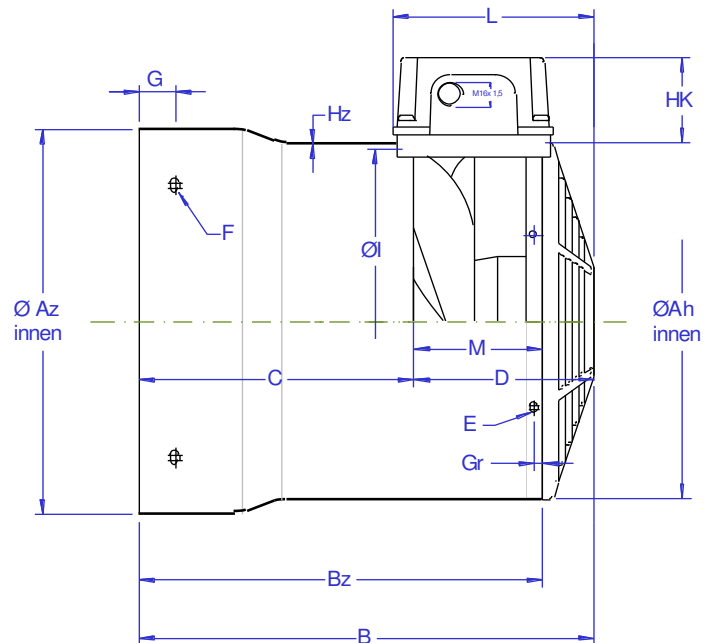

Abmessungen / Dimensions / Côtes / Dimensioni / Cotas

Baugröße Frame size Hauteur d'axe Grandezza Medelo	FBI Type FBI Type FBI Tipo	Az Ø	Ah Ø	B	Bz	C	D	M	E Ø (LL)	F Ø (LL)	G	Gr	Hz	HK	I Ø	L	Artikel-Nr. Item number Numéro d'article No. Articolo No. Artricula
ELE 063	63 MW	121	121	167	147	72	95	75	M5	4,8x6	7	5	1,5	53	118	107	FV ELE 063 0M 121 167
ELE 071	71 MW	136	136	167	147	72	95	75	M5	6x9	7	5	1,5	53	132	107	FV ELE 071 0M 136 167
ELE 080	80 MW	154	154	170	150	75	95	75	M5	6x9	7	5	1,5	53	150	107	FV ELE 080 0M 154 170
ELE 090	90 MW	174	174	185	155	80	105	75	M5	6x9	14	5	1,5	53	169	107	FV ELE 090 0M 174 185
ELE 100	100 MW	198	192	184	154	79	105	75	M5	6x9	14	5	1,5	53	187	107	FV ELE 100 0M 198 184
ELE 112	112 MW	225	216	191	161	86	105	75	M5	6x9	14	5	1,5	53	210	107	FV ELE 112 0M 225 191
ELE 132	132 MW	255	255	226	186	99	127	87	M5	6x9	14	5	1,5	54	250	107	FV ELE 132 0M 255 226
ELE 160	160 MW	312	307	299	259	147	152	112	M5	7x14	14	5	1,5	54	300	107	FV ELE 160 0M 312 299