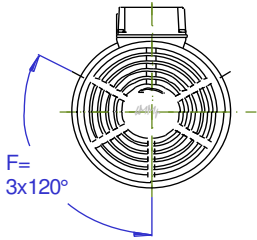

Fremdlüfteraggregat FBI, IP 66, Mb.0M Elektrim

Forced Ventilation Unit FBI, IP 66, drw. 0M Elektrim

Ventilation Forcée FBI, IP 66, dessin 0M Elektrim

Gruppi per ventilazione assistita FBI, IP 66, disegno 0M Elektrim

Grupo de ventilación asistida FBI, IP 66, diseno 0M Elektrim

ELEKTRIM

(2002) Bg. 63 - 225 MW

Stand: Mai 2020

Bg. 63 - 80