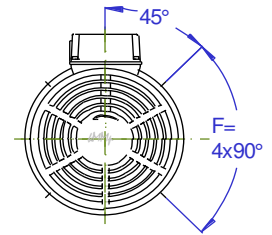

Abmessungen / Dimensions / Côtes / Dimensioni / Cotas

Baugröße Frame size Hauteur d'axe Grandezza Medelo	FBI Type FBI Type FBI Tipo	Az Ø	Ah Ø	B	Bz	C	D	M	E Ø (LL)	F Ø (LL)	G	Gr	Hz	HK	I Ø	L	Artikel-Nr. Item number Numéro d'article No. Articolo No. Artricula
ELE 063	63 MW	121	121	167	147	72	95	75	M5	4,8x6	7	5	1,5	53	118	107	FV ELE 063 0M 121 167
ELE 071	71 MW	136	136	167	147	72	95	75	M5	6x9	7	5	1,5	53	132	107	FV ELE 071 0M 136 167
ELE 080	80 MW	154	154	170	150	75	95	75	M5	6x9	7	5	1,5	53	150	107	FV ELE 080 0M 154 170
ELE 090	90 MW	174	174	185	155	80	105	75	M5	6x9	14	5	1,5	53	169	107	FV ELE 090 0M 174 185
ELE 100	100 MW	198	192	184	154	79	105	75	M5	6x9	14	5	1,5	53	187	107	FV ELE 100 0M 198 184
ELE 112	112 MW	225	216	191	161	86	105	75	M5	6x9	14	5	1,5	53	210	107	FV ELE 112 0M 225 191
ELE 132	132 MW	255	255	226	186	99	127	87	M5	6x9	14	5	1,5	54	250	107	FV ELE 132 0M 255 226
ELE 160	160 MW	312	307	299	259	147	152	112	M5	7x14	14	5	1,5	54	300	107	FV ELE 160 0M 312 299