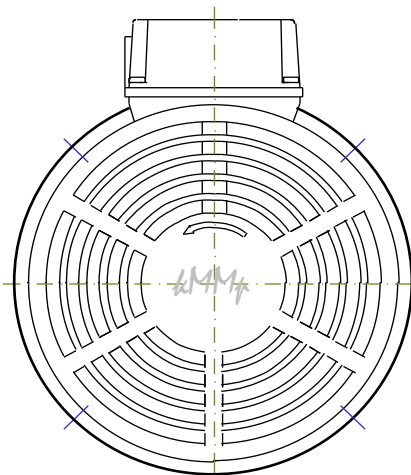

Abmessungen / Dimensions / Côtes / Dimensioni / Cotas

Baugröße Frame size Hauteur d'axe Grandezza Medelo	FBI Type FBI Type FBI Tipo	Az Ø	Ah Ø	B	Bz	C	D	M	E Ø (LL)	F Ø (LL)	G	Gr	Hz	HK	I Ø	L	Artikel-Nr. Item number Numéro d'article No. Articolo No. Artricula
ELE 063	63 MW	121	121	167	147	72	95	75	M5	4,8x6	7	5	1,5	53	118	107	FV ELE 063 0M 121 167
ELE 071	71 MW	136	136	167	147	72	95	75	M5	6x9	7	5	1,5	53	132	107	FV ELE 071 0M 136 167
ELE 080	80 MW	154	154	170	150	75	95	75	M5	6x9	7	5	1,5	53	150	107	FV ELE 080 0M 154 170
ELE 090	90 MW	174	174	185	155	80	105	75	M5	6x9	14	5	1,5	53	169	107	FV ELE 090 0M 174 185
ELE 100	100 MW	198	192	184	154	79	105	75	M5	6x9	14	5	1,5	53	187	107	FV ELE 100 0M 198 184
ELE 112	112 MW	225	216	191	161	86	105	75	M5	6x9	14	5	1,5	53	210	107	FV ELE 112 0M 225 191
ELE 132	132 MW	255	255	226	186	99	127	87	M5	6x9	14	5	1,5	54	250	107	FV ELE 132 0M 255 226
ELE 160	160 MW	312	307	299	259	147	152	112	M5	7x14	14	5	1,5	54	300	107	FV ELE 160 0M 312 299