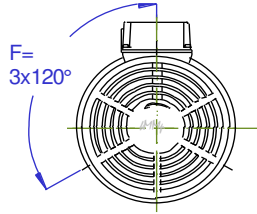

Fremdlüfteraggregat FBI, IP 66, Mb.0M Elektrim

Forced Ventilation Unit FBI, IP 66, drw. 0M Elektrim

Ventilation Forcée FBI, IP 66, dessin 0M Elektrim

Gruppi per ventilazione assistita FBI, IP 66, disegno 0M Elektrim

Grupo de ventilación asistida FBI, IP 66, diseno 0M Elektrim

ELEKTRIM

(2002) Bg. 63 - 225 MW

Stand: Mai 2020

Bg. 90 - 112

Abmessungen / Dimensions / Côtes / Dimensioni / Cotas

Baugröße Frame size Hauteur d'axe Grandezza Medelo	FBI Type FBI Type FBI Tipo	Az Ø	Ah Ø	B	Bz	C	D	M	E Ø (LL)	F Ø (LL)	G	Gr	Hz	HK	I Ø	L	Artikel-Nr. Item number Numéro d'article No. Articolo No. Artricula
ELE 063	63 MW	121	121	167	147	72	95	75	M5	4,8x6	7	5	1,5	53	118	107	FV ELE 063 0M 121 167
ELE 071	71 MW	136	136	167	147	72	95	75	M5	6x9	7	5	1,5	53	132	107	FV ELE 071 0M 136 167
ELE 080	80 MW	154	154	170	150	75	95	75	M5	6x9	7	5	1,5	53	150	107	FV ELE 080 0M 154 170
ELE 090	90 MW	174	174	185	155	80	105	75	M5	6x9	14	5	1,5	53	169	107	FV ELE 090 0M 174 185
ELE 100	100 MW	198	192	184	154	79	105	75	M5	6x9	14	5	1,5	53	187	107	FV ELE 100 0M 198 184
ELE 112	112 MW	225	216	191	161	86	105	75	M5	6x9	14	5	1,5	53	210	107	FV ELE 112 0M 225 191
ELE 132	132 MW	255	255	226	186	99	127	87	M5	6x9	14	5	1,5	54	250	107	FV ELE 132 0M 255 226
ELE 160	160 MW	312	307	299	259	147	152	112	M5	7x14	14	5	1,5	54	300	107	FV ELE 160 0M 312 299

Abweichende Abmessungen (A,B,G) sowie Sonderausführungen lieferbar !
Different dimensions (A,B,G) and special versions available !
Deviazioni di misure (A,B,G) sono disponibili !

Possibilité de livrer différents longueurs (A,B,G) modèles hors série !
Diferencias de cotas (A,B,G) pueden ser entregadas !

Kurt Maier Motor-Press GmbH

Birkenweg 18 DE - 37589 Kalefeld

☎ +49 (0) 5553 / 99 01-0 ☎ +49 (0) 5553 / 99 01 88 ✉ E-mail: info@kmmp.de <http://www.kmmp.de>