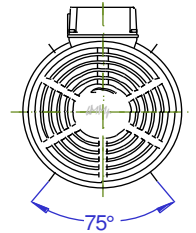

Fremdlüfteraggregat FBI, IP 66, Mb.0M Elektrim

Forced Ventilation Unit FBI, IP 66, drw. 0M Elektrim

Ventilation Forcée FBI, IP 66, dessin 0M Elektrim

Gruppi per ventilazione assistita FBI, IP 66, disegno 0M Elektrim

Grupo de ventilación asistida FBI, IP 66, diseno 0M Elektrim

ELEKTRIM

(2002) Bg. 63 - 225 MW

Stand: Mai 2020

Bg. 63 - 80

Abmessungen / Dimensions / Côtes / Dimensioni / Cotas

Baugröße Frame size Hauteur d'axe Grandezza Medelo	FBI Type FBI Type FBI Tipo	Az Ø	Ah Ø	B	Bz	C	D	M	E Ø (LL)	F Ø (LL)	G	Gr	Hz	HK	I Ø	L	Artikel-Nr. Item number Numéro d'article No. Articolo No. Artricula
ELE 063	63 MW	121	121	167	147	72	95	75	M5	4,8x6	7	5	1,5	53	118	107	FV ELE 063 0M 121 167
ELE 071	71 MW	136	136	167	147	72	95	75	M5	6x9	7	5	1,5	53	132	107	FV ELE 071 0M 136 167
ELE 080	80 MW	154	154	170	150	75	95	75	M5	6x9	7	5	1,5	53	150	107	FV ELE 080 0M 154 170
ELE 090	90 MW	174	174	185	155	80	105	75	M5	6x9	14	5	1,5	53	169	107	FV ELE 090 0M 174 185
ELE 100	100 MW	198	192	184	154	79	105	75	M5	6x9	14	5	1,5	53	187	107	FV ELE 100 0M 198 184
ELE 112	112 MW	225	216	191	161	86	105	75	M5	6x9	14	5	1,5	53	210	107	FV ELE 112 0M 225 191
ELE 132	132 MW	255	255	226	186	99	127	87	M5	6x9	14	5	1,5	54	250	107	FV ELE 132 0M 255 226
ELE 160	160 MW	312	307	299	259	147	152	112	M5	7x14	14	5	1,5	54	300	107	FV ELE 160 0M 312 299

Abweichende Abmessungen (A,B,G) sowie Sonderausführungen lieferbar !
Different dimensions (A,B,G) and special versions available !
Deviazioni di misure (A,B,G) sono disponibili !

Possibilité de livrer différents longueurs (A,B,G) modèles hors série !
Diferencias de cotas (A,B,G) pueden ser entregadas !

Kurt Maier Motor-Press GmbH

Birkenweg 18 DE - 37589 Kalefeld

☎ +49 (0) 5553 / 99 01-0 ☎ +49 (0) 5553 / 99 01 88 ✉ E-mail: info@kmmp.de <http://www.kmmp.de>