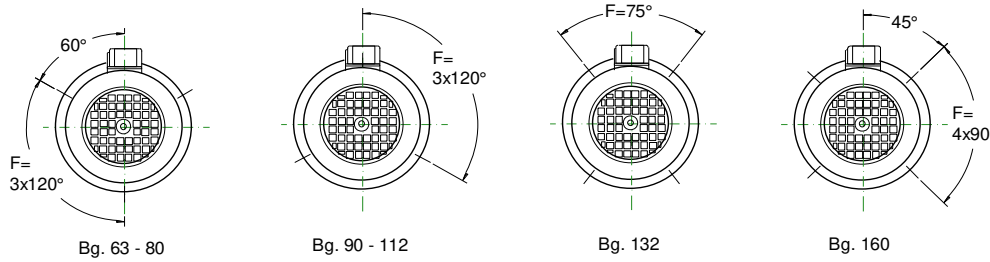

Elektrim

Bg. 63 - 160 RBK

Stand: Apr. 2018

Abmessungen / Dimensions / Côtes / Dimensioni / Cotas

Baugröße Frame size Hauteur d'axe Grandezza Medelo	FBI Type FBI Type FBI Tipo	Az Ø	Ah Ø	B	Bz	C	D	M	E Ø (LL)	F Ø (LL)	G	Gr	H _z	H _z	I Ø	K	X	Artikel-Nr. Item number Numéro d'article No. Articolo No. Articula
ELE 063	63-2 RBK	121	121	188	68	72	116	-4	M5	4,8x6	7	5	1,0	1,0	115	57	83	FV ELE 063 0K 121 188
ELE 071	71-2 RBK	136	136	187	95	72	115	23	M5	6x9	7	5	1,0	1,0	130	61	74	FV ELE 071 0K 136 187
ELE 080	80-2 RBK	154	154	188	98	75	113	23	M5	6x9	7	5	1,0	1,0	146	61	74	FV ELE 080 0K 154 188
ELE 090	90-2 RBK	174	174	198	98	80	118	18	M5	6x9	14	5	1,0	1,0	167	70	85	FV ELE 090 0K 174 198
ELE 100	100-2 RBK	198	192	202	92	79	123	13	M5	6x9	14	5	1,0	1,0	185	77	94	FV ELE 100 0K 198 202
ELE 112	112-2 RBK	225	216	215	101	86	129	15	M5	6x9	14	5	1,0	1,0	209	83	98	FV ELE 112 0K 225 215
ELE 132	132-2 RBK	255	255	228	96	99	129	-3	M5	6x9	14	5	1,0	1,0	209	94	116	FV ELE 132 0K 255 228
ELE 160	160 S-RBK	312	307	300	164	147	153	17	M6	7x14	14	25	1,5	1,5	275	111	97	FV ELE 160 0K 312 300