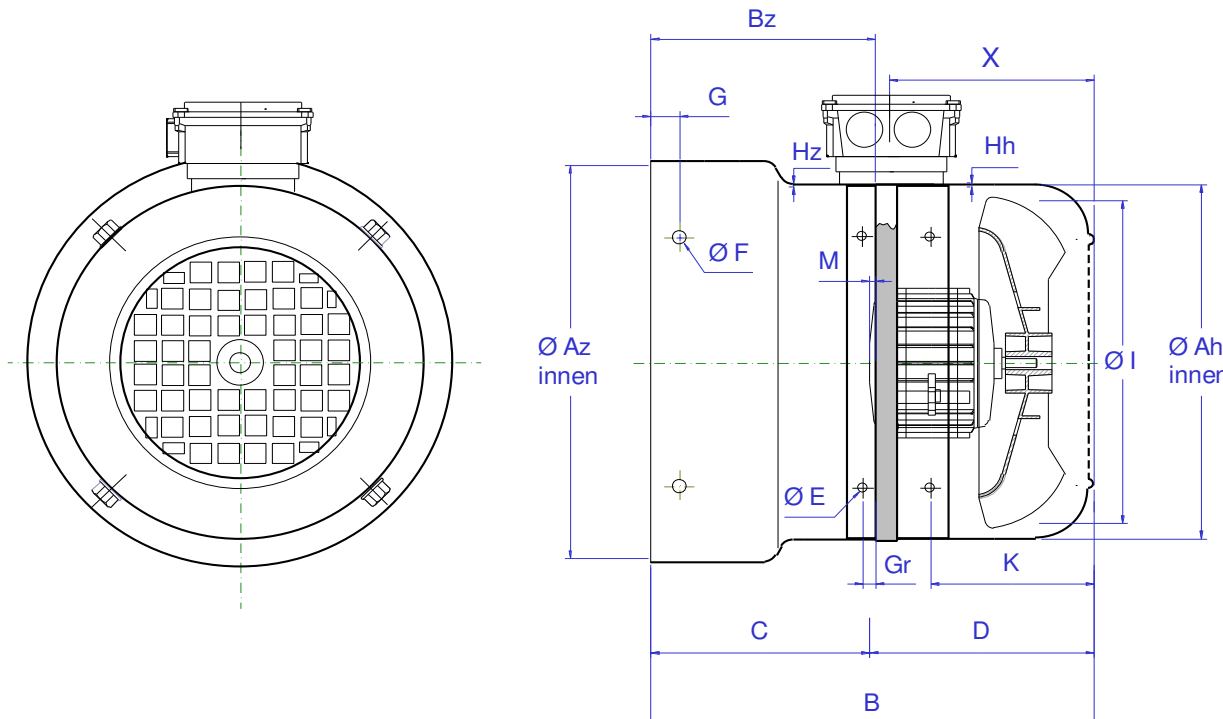

Fremdlüfteraggregat FBI, IP 66, Mb.0K ELE

Forced Ventilation Unit FBI, IP 66, drw. 0K ELE

Ventilation Forcée FBI, IP 66, dessin 0K ELE

Gruppi per ventilazione assistita FBI, IP 66, disegno 0K ELE

Grupo de ventilación asistida FBI, IP 66, diseno 0K ELE

Elektrim

Bg. 63 - 160 RBK

Stand: Apr. 2018

Abmessungen / Dimensions / Côtes / Dimensioni / Cotas

Baugröße Frame size Hauteur d'axe Grandezza Medelo	FBI Type FBI Type FBI Tipo	Az Ø	Ah Ø	B	Bz	C	D	M	E Ø (LL)	F Ø (LL)	G	Gr	H _z	H _z	I Ø	K	X	Artikel-Nr. Item number Numéro d'article No. Articolo No. Articula
ELE 063	63-2 RBK	121	121	188	68	72	116	-4	M5	4,8x6	7	5	1,0	1,0	115	57	83	FV ELE 063 0K 121 188
ELE 071	71-2 RBK	136	136	187	95	72	115	23	M5	6x9	7	5	1,0	1,0	130	61	74	FV ELE 071 0K 136 187
ELE 080	80-2 RBK	154	154	188	98	75	113	23	M5	6x9	7	5	1,0	1,0	146	61	74	FV ELE 080 0K 154 188
ELE 090	90-2 RBK	174	174	198	98	80	118	18	M5	6x9	14	5	1,0	1,0	167	70	85	FV ELE 090 0K 174 198
ELE 100	100-2 RBK	198	192	202	92	79	123	13	M5	6x9	14	5	1,0	1,0	185	77	94	FV ELE 100 0K 198 202
ELE 112	112-2 RBK	225	216	215	101	86	129	15	M5	6x9	14	5	1,0	1,0	209	83	98	FV ELE 112 0K 225 215
ELE 132	132-2 RBK	255	255	228	96	99	129	-3	M5	6x9	14	5	1,0	1,0	209	94	116	FV ELE 132 0K 255 228
ELE 160	160 S-RBK	312	307	300	164	147	153	17	M6	7x14	14	25	1,5	1,5	275	111	97	FV ELE 160 0K 312 300