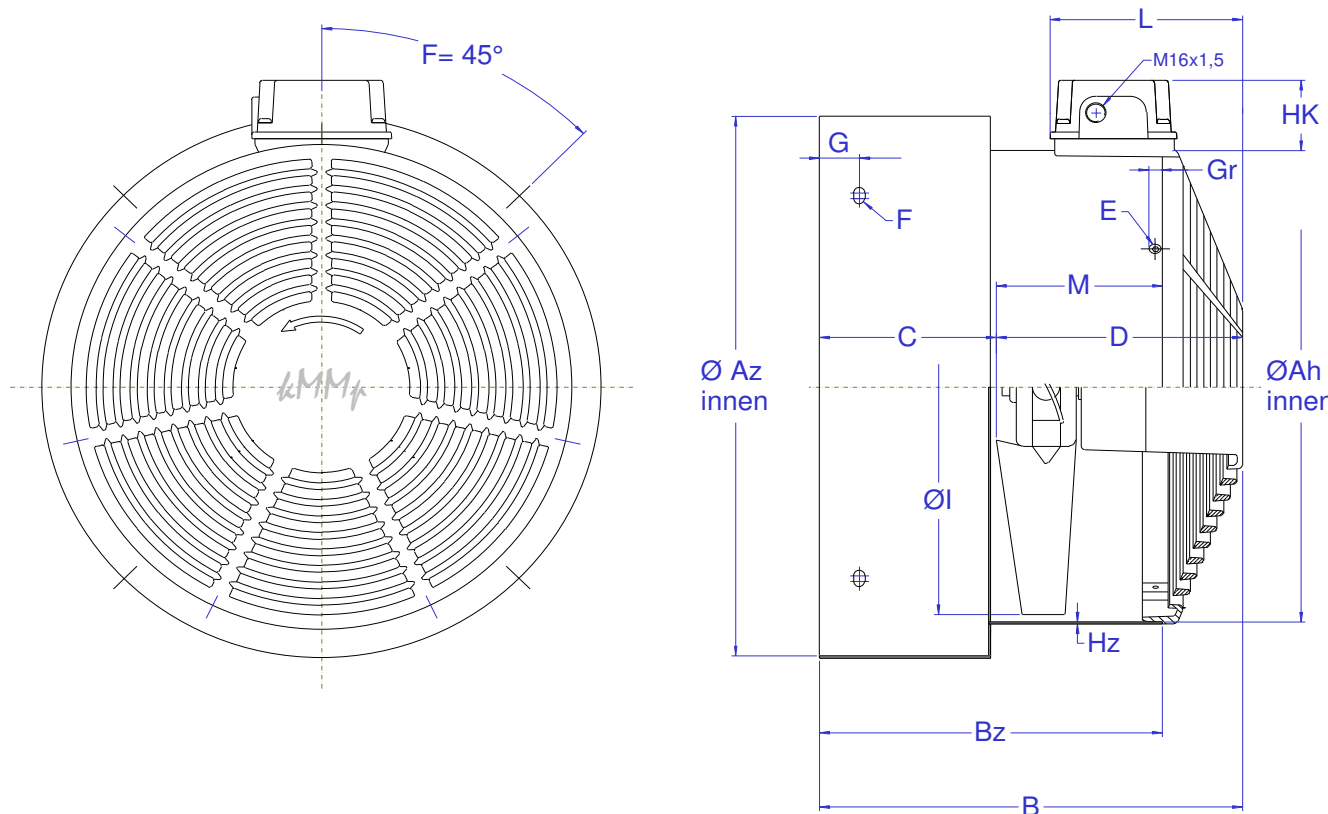

Fremdlüfteraggregat FBI, IP 66, Mb. 1M DUT

Forced Ventilation Unit FBI, IP 66, drw. 1M DUT

Ventilation Forcée FBI, IP 66, dessin 1M DUT

Gruppi per ventilazione assistita FBI, IP 66, disegno 1M DUT

Grupo de ventilación asistida FBI, IP 66, diseno 1M DUT

Dutchi

DM1 Bg. 200 - 355 MW

Stand: Mai 2020

Abmessungen / Dimensions / Côtes / Dimensioni / Cotas

Baugröße Frame size Hauteur d'axe Grandezza Medelo	FBI Type FBI Type FBI Tipo	Az Ø	Ah Ø	B	Bz	C	D	M	E Ø (LL)	F Ø (LL)	G	Gr	Hz	HK	I Ø	L	Artikel-Nr. Item number Numéro d'article No. Articolo No. Articola
DM1 200	200 MW	396	382	430	370	235	195	135	M5	7x14	39	5	1,5	57	375	157	FV DUT 200 1M 396 430
DM1 225	200 MW	430	382	416	356	221	195	135	M5	9x16	45	5	1,5	57	375	157	FV DUT 225 1M 430 416
DM1 250	250 MW	477	477	450	390	250	200	140	M5	9x16	55	5	2,0	57	470	157	FV DUT 250 1M 477 450
DM1 280	250 MW	533	477	460	400	260	200	140	M5	9x16	69	5	2,0	57	470	157	FV DUT 280 1M 533 460
DM1 315	250 MW	597	477	540	480	340	200	140	M5	12	75	5	2,0	57	470	157	FV DUT 315 1M 597 540
DM1 355	250 MW	694	477	581	521	381	200	140	M5	14	114	5	2,0	57	470	157	FV DUT 355 1M 694 581