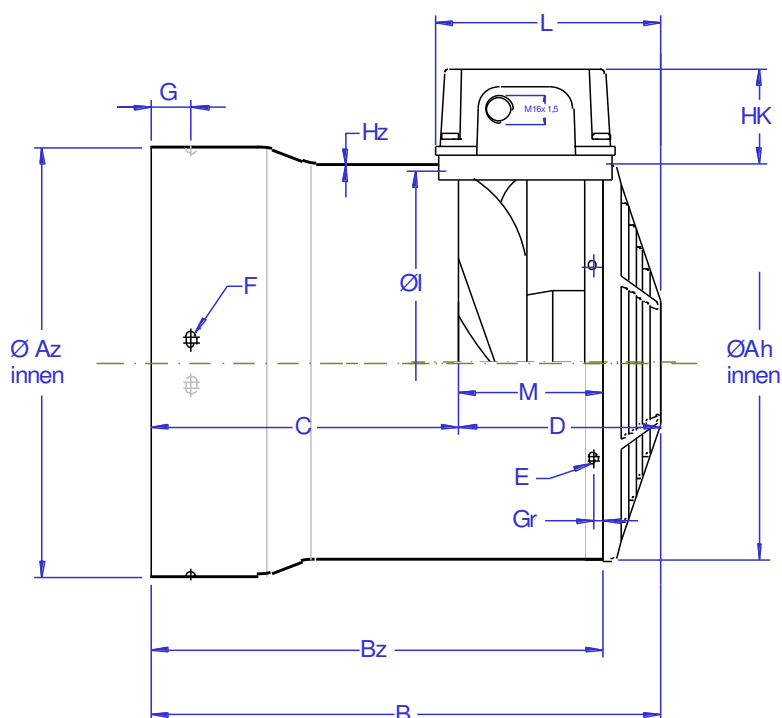

Dutchi

DMA1 Bg. 63 - 132 MW

Stand: Mai 2020

DMA1 63 - 100

DMA1 112 - 132

Abmessungen / Dimensions / Côtés / Dimensioni / Cotas

Baugröße Frame size Hauteur d'axe Grandezza Medelo	FBI Type FBI Type FBI Tipo	Az Ø	Ah Ø	B	Bz	C	D	M	E Ø (LL)	F Ø (LL)	G	Gr	Hz	HK	I Ø	L	Artikel-Nr. Item number Numéro d'article No. Articolo No. Articola
DMA1 063	63 MW	121	121	160	140	65	95	75	M5	4,8x6	7	5	1,5	53	118	107	FV DUT 063 0M 121 160
DMA1 071	63 MW	130	121	160	140	65	95	75	M5	4,8x6	7	5	1,5	53	118	107	FV DUT 071 0M 130 160
DMA1 080	71 MW	145	136	180	160	85	95	75	M5	4,8x6	7	5	1,5	53	132	107	FV DUT 080 0M 145 180
DMA1 090	80 MW	160	154	180	160	85	95	75	M5	6x9	7	5	1,5	53	150	107	FV DUT 090 0M 160 180
DMA1 100	100 MW	194	192	190	160	85	105	75	M5	6x9	7	5	1,5	53	187	107	FV DUT 100 0M 194 190
DMA1 112	112 MW	218	216	195	165	90	105	75	M5	6x9	7	5	1,5	53	210	107	FV DUT 112 0M 218 195
DMA1 132	132 MW	250	255	230	190	103	127	87	M5	6x9	7	5	1,5	54	250	107	FV DUT 132 0M 250 230