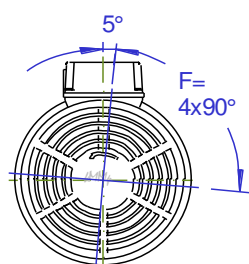

Dutchi

DMA1 Bg. 63 - 132 MW

Stand: Mai 2020

DMA1 63 - 100

DMA1 112 - 132

Abmessungen / Dimensions / Côtés / Dimensioni / Cotas

Baugröße Frame size Hauteur d'axe Grandezza Medelo	FBI Type FBI Type FBI Tipo	Az Ø	Ah Ø	B	Bz	C	D	M	E Ø (LL)	F Ø (LL)	G	Gr	Hz	HK	I Ø	L	Artikel-Nr. Item number Numéro d'article No. Articolo No. Articola
DMA1 063	63 MW	121	121	160	140	65	95	75	M5	4,8x6	7	5	1,5	53	118	107	FV DUT 063 0M 121 160
DMA1 071	63 MW	130	121	160	140	65	95	75	M5	4,8x6	7	5	1,5	53	118	107	FV DUT 071 0M 130 160
DMA1 080	71 MW	145	136	180	160	85	95	75	M5	4,8x6	7	5	1,5	53	132	107	FV DUT 080 0M 145 180
DMA1 090	80 MW	160	154	180	160	85	95	75	M5	6x9	7	5	1,5	53	150	107	FV DUT 090 0M 160 180
DMA1 100	100 MW	194	192	190	160	85	105	75	M5	6x9	7	5	1,5	53	187	107	FV DUT 100 0M 194 190
DMA1 112	112 MW	218	216	195	165	90	105	75	M5	6x9	7	5	1,5	53	210	107	FV DUT 112 0M 218 195
DMA1 132	132 MW	250	255	230	190	103	127	87	M5	6x9	7	5	1,5	54	250	107	FV DUT 132 0M 250 230