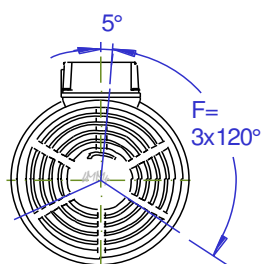

Dutchi

DMA1 Bg. 63 - 132 MW

Stand: Mai 2020

DMA1 63 - 100

DMA1 112 - 132

Abmessungen / Dimensions / Côtés / Dimensioni / Cotas

Baugröße Frame size Hauteur d'axe Grandezza Medelo	FBI Type FBI Type FBI Tipo	Az Ø	Ah Ø	B	Bz	C	D	M	E Ø (LL)	F Ø (LL)	G	Gr	Hz	HK	I Ø	L	Artikel-Nr. Item number Numéro d'article No. Articolo No. Articola
DMA1 063	63 MW	121	121	160	140	65	95	75	M5	4,8x6	7	5	1,5	53	118	107	FV DUT 063 0M 121 160
DMA1 071	63 MW	130	121	160	140	65	95	75	M5	4,8x6	7	5	1,5	53	118	107	FV DUT 071 0M 130 160
DMA1 080	71 MW	145	136	180	160	85	95	75	M5	4,8x6	7	5	1,5	53	132	107	FV DUT 080 0M 145 180
DMA1 090	80 MW	160	154	180	160	85	95	75	M5	6x9	7	5	1,5	53	150	107	FV DUT 090 0M 160 180
DMA1 100	100 MW	194	192	190	160	85	105	75	M5	6x9	7	5	1,5	53	187	107	FV DUT 100 0M 194 190
DMA1 112	112 MW	218	216	195	165	90	105	75	M5	6x9	7	5	1,5	53	210	107	FV DUT 112 0M 218 195
DMA1 132	132 MW	250	255	230	190	103	127	87	M5	6x9	7	5	1,5	54	250	107	FV DUT 132 0M 250 230