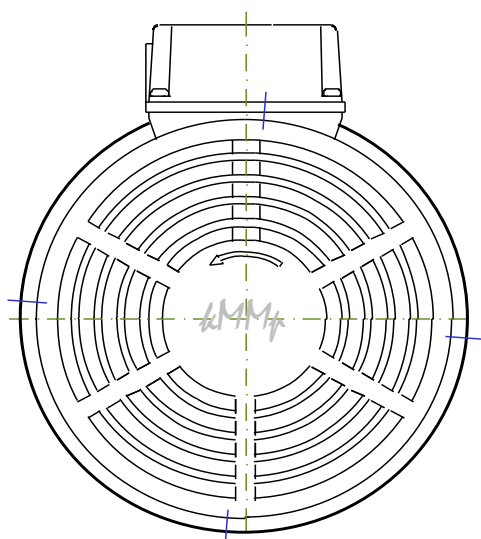

Dutchi

DMA1 Bg. 63 - 132 MW

Stand: Mai 2020

DMA1 63 - 100

DMA1 112 - 132

Abmessungen / Dimensions / Côtés / Dimensioni / Cotas

Baugröße Frame size Hauteur d'axe Grandezza Medelo	FBI Type FBI Type FBI Tipo	Az Ø	Ah Ø	B	Bz	C	D	M	E Ø (LL)	F Ø (LL)	G	Gr	Hz	HK	I Ø	L	Artikel-Nr. Item number Numéro d'article No. Articolo No. Articola
DMA1 063	63 MW	121	121	160	140	65	95	75	M5	4,8x6	7	5	1,5	53	118	107	FV DUT 063 0M 121 160
DMA1 071	63 MW	130	121	160	140	65	95	75	M5	4,8x6	7	5	1,5	53	118	107	FV DUT 071 0M 130 160
DMA1 080	71 MW	145	136	180	160	85	95	75	M5	4,8x6	7	5	1,5	53	132	107	FV DUT 080 0M 145 180
DMA1 090	80 MW	160	154	180	160	85	95	75	M5	6x9	7	5	1,5	53	150	107	FV DUT 090 0M 160 180
DMA1 100	100 MW	194	192	190	160	85	105	75	M5	6x9	7	5	1,5	53	187	107	FV DUT 100 0M 194 190
DMA1 112	112 MW	218	216	195	165	90	105	75	M5	6x9	7	5	1,5	53	210	107	FV DUT 112 0M 218 195
DMA1 132	132 MW	250	255	230	190	103	127	87	M5	6x9	7	5	1,5	54	250	107	FV DUT 132 0M 250 230