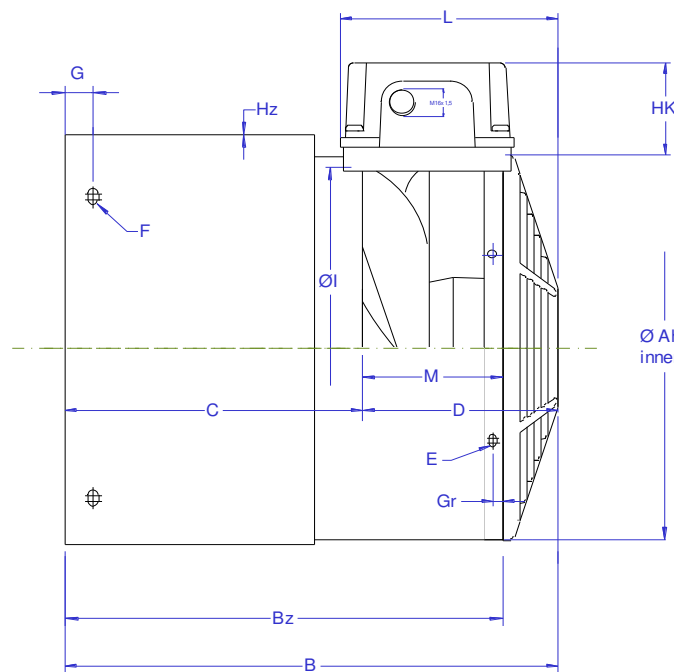

# Fremdlüfteraggregat FBI, IP 66, Mb.0M DUT

Forced Ventilation Unit FBI, IP 66, drw. 0M DUT

Ventilation Forcée FBI, IP 66, dessin 0M DUT

Gruppi per ventilazione assistita FBI, IP 66, disegno 0M DUT

Grupo de ventilación asistida FBI, IP 66, diseno 0M DUT

## Abmessungen / Dimensions / Côtes / Dimensioni / Cotas

Baugröße Frame size Hauteur d'axe Grandezza Medelo	FBI Type FBI Type FBI Tipo	Az Ø	Ah Ø	Ar Ø	UM	B	Bz	C	D	M	G	Gr	E Ø (LL)	F Ø (LL)	HK	I Ø	Artikel-Nr. Item number Numéro d'article No. Articolo No. Articula
DMA2-G 071	71 MW	138	136	-	-	170	150	75	95	75	10	5	M5	6x9	53	132	FV DUT 071 0M 138 170
DMA2 G/ DM1 G 080	80 MW	168	154	154	77	166	146	71	95	75	15	5	M5	6x9	53	150	FV DUT 080 0M 168 166
DMA2 G/ DM1 G 090	90 MW	187	174	174	87	181	151	76	105	75	10	5	M5	6x9	53	169	FV DUT 090 0M 187 181
DMA2 G/ DM1 G 100	100 MW	206	192	194	97	188	158	83	105	75	15	5	M5	6x9	53	187	FV DUT 100 0M 206 188
DMA2 G/ DM1 G 112	112 MW	235	216	216	108	197	167	92	105	75	21	5	M5	6x9	53	210	FV DUT 112 0M 235 197
DMA2 G/ DM1 G 132	132 MW	280	255	255	128	241	201	114	127	87	22	5	M5	6x9	54	250	FV DUT 132 0M 280 241
DM1 G 160	160 MW	352	307	-	156	302	262	150	152	112	20	5	M5	6x9	54	300	FV DUT 160 0M 352 302
DM1 G 200	160 MW	430	307	-	196	352	312	200	152	112	39	5	M5	7x14	54	300	FV DUT 200 0M 430 352
DM1 G 225	160 MW	470	307	-	218	372	332	220	152	112	45	5	M5	9x16	54	300	FV DUT 225 0M 470 372