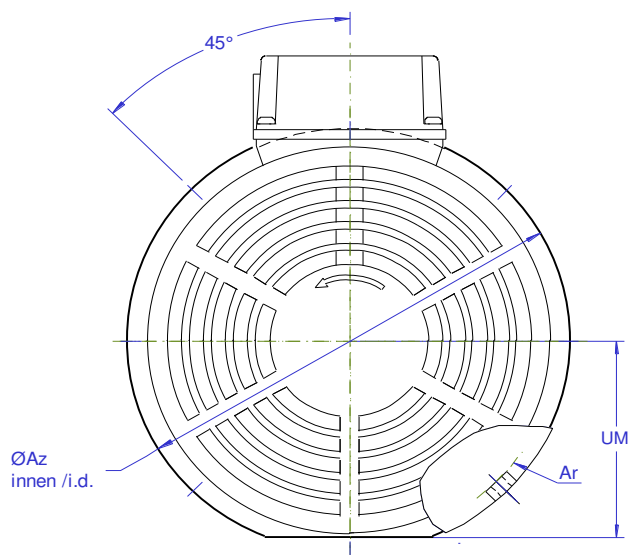

# Fremdlüfteraggregat FBI, IP 66, Mb.0M DUT

Forced Ventilation Unit FBI, IP 66, drw. 0M DUT

Ventilation Forcée FBI, IP 66, dessin 0M DUT

Gruppi per ventilazione assistita FBI, IP 66, disegno 0M DUT

Grupo de ventilación asistida FBI, IP 66, diseno 0M DUT

## Abmessungen / Dimensions / Côtes / Dimensioni / Cotas

Baugröße Frame size Hauteur d'axe Grandezza Medelo	FBI Type FBI Type FBI Tipo	Az Ø	Ah Ø	Ar Ø	UM	B	Bz	C	D	M	G	Gr	E Ø (LL)	F Ø (LL)	HK	I Ø	Artikel-Nr. Item number Numéro d'article No. Articolo No. Articula
DMA2-G 071	71 MW	138	136	-	-	170	150	75	95	75	10	5	M5	6x9	53	132	FV DUT 071 0M 138 170
DMA2 G/ DM1 G 080	80 MW	168	154	154	77	166	146	71	95	75	15	5	M5	6x9	53	150	FV DUT 080 0M 168 166
DMA2 G/ DM1 G 090	90 MW	187	174	174	87	181	151	76	105	75	10	5	M5	6x9	53	169	FV DUT 090 0M 187 181
DMA2 G/ DM1 G 100	100 MW	206	192	194	97	188	158	83	105	75	15	5	M5	6x9	53	187	FV DUT 100 0M 206 188
DMA2 G/ DM1 G 112	112 MW	235	216	216	108	197	167	92	105	75	21	5	M5	6x9	53	210	FV DUT 112 0M 235 197
DMA2 G/ DM1 G 132	132 MW	280	255	255	128	241	201	114	127	87	22	5	M5	6x9	54	250	FV DUT 132 0M 280 241
DM1 G 160	160 MW	352	307	-	156	302	262	150	152	112	20	5	M5	6x9	54	300	FV DUT 160 0M 352 302
DM1 G 200	160 MW	430	307	-	196	352	312	200	152	112	39	5	M5	7x14	54	300	FV DUT 200 0M 430 352
DM1 G 225	160 MW	470	307	-	218	372	332	220	152	112	45	5	M5	9x16	54	300	FV DUT 225 0M 470 372