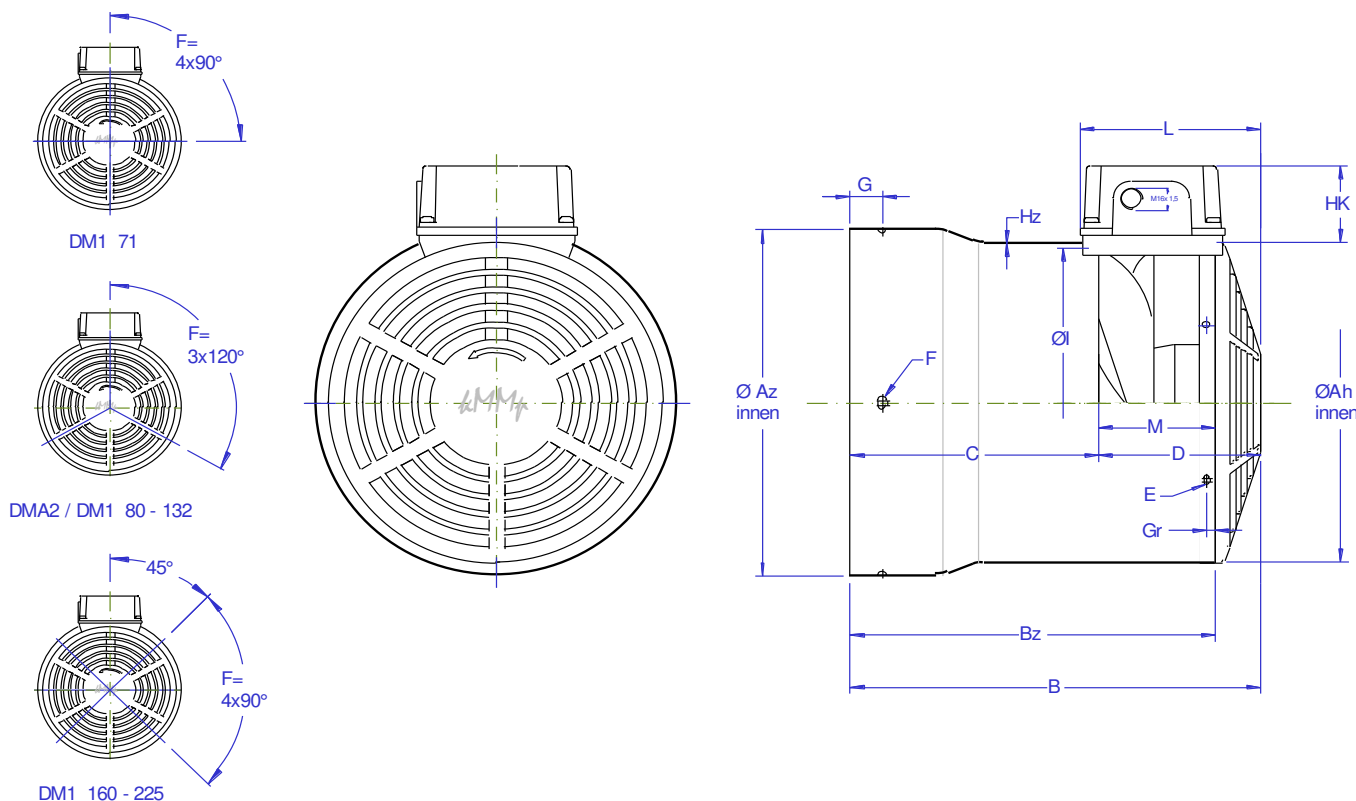

# Fremdlüfteraggregat FBI, IP 66, Mb.0M DUT

Forced Ventilation Unit FBI, IP 66, drw. 0M DUT

Ventilation Forcée FBI, IP 66, dessin 0M DUT

Gruppi per ventilazione assistita FBI, IP 66, disegno 0M DUT

Grupo de ventilación asistida FBI, IP 66, diseno 0M DUT

## Abmessungen / Dimensions / Côtes / Dimensioni / Cotas

Baugröße Frame size Hauteur d'axe Grandezza Medelo	FBI Type FBI Type FBI Tipo	Az Ø	Ah Ø	B	Bz	C	D	M	E Ø (LL)	F Ø (LL)	G	Gr	Hz	HK	I Ø	L	Artikel-Nr. Item number Numéro d'article No. Articolo No. Articula
DMA2 071	71 MW	138	136	170	150	75	95	75	M5	6x9	10	5	1,5	53	132	107	FV DUT 071 0M 138 170
DMA2 / DM1 080	80 MW	154	154	170	150	75	95	75	M5	6x9	15	5	1,5	53	150	107	FV DUT 080 0M 154 170
DMA2 / DM1 090	90 MW	174	174	180	150	75	105	75	M5	6x9	10	5	1,5	53	169	107	FV DUT 090 0M 174 180
DMA2 / DM1 100	100 MW	194	192	190	160	85	105	75	M5	6x9	15	5	1,5	53	187	107	FV DUT 100 0M 194 190
DMA2 / DM1 112	112 MW	218	216	195	165	90	105	75	M5	6x9	21	5	1,5	53	210	107	FV DUT 112 0M 218 195
DMA2 / DM1 132	132 MW	258	255	240	200	113	127	87	M5	6x9	22	5	1,5	54	250	107	FV DUT 132 0M 258 240
DM1 160	160 MW	312	307	300	260	148	152	112	M5	6x9	20	5	1,5	54	300	107	FV DUT 160 0M 312 300
DM1 180	160 MW	354	307	387	347	235	152	112	M5	7x14	39	5	1,5	54	300	107	FV DUT 180 0M 354 387
DM1 200	160 MW	396	307	387	347	235	152	112	M5	7x14	39	5	1,5	54	300	107	FV DUT 200 0M 396 387
DM1 225	160 MW	430	307	373	333	221	152	112	M5	9x16	45	5	1,5	54	300	107	FV DUT 225 0M 430 373