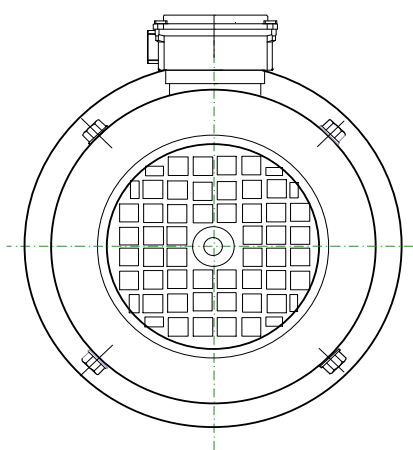

## Abmessungen / Dimensions / Côtes / Dimensioni / Cotas

Baugröße Frame size Hauteur d'axe Grandezza Medelo	FBI Type FBI Type FBI Tipo	Az Ø	Ah Ø	B	Bz	C	D	M	E Ø (LL)	F Ø (LL)	G	Gr	H <sub>z</sub>	H <sub>z</sub>	I Ø	K	X	Artikel-Nr. Item number Numéro d'article No. Articolo No. Articola
DMA1 063	63-2 RBK	121	121	181	61	65	116	-4	M5	4,8x6	7	5	1,0	1,0	115	57	83	FV DUT 063 0K 121 181
DMA1 071	63-2 RBK	130	121	181	61	65	116	-4	M5	4,8x6	7	5	1,0	1,0	115	57	83	FV DUT 071 0K 130 181
DMA1 080	71-2 RBK	145	136	200	108	85	115	23	M5	4,8x6	7	5	1,0	1,0	130	61	74	FV DUT 080 0K 145 200
DMA1 090	80-2 RBK	160	154	198	108	85	113	23	M5	6x9	7	5	1,0	1,0	146	61	74	FV DUT 090 0K 160 198
DMA1 100	100-2 RBK	194	192	208	98	85	123	13	M5	6x9	7	5	1,0	1,0	185	77	94	FV DUT 100 0K 194 208
DMA1 112	112-2 RBK	218	216	219	105	90	129	15	M5	6x9	7	5	1,0	1,0	209	83	98	FV DUT 112 0K 218 219
DMA1 132	132-2 RBK	250	255	232	100	103	129	-3	M5	6x9	7	5	1,0	1,0	209	94	116	FV DUT 132 0K 250 232