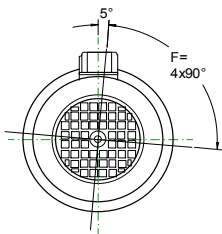

Bg. 112 - 132 DMA1