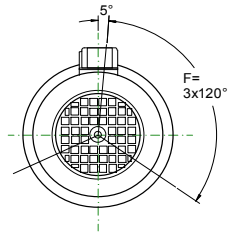

Fremdlüfteraggregat FBI, IP 66, Mb.0K DUT

Forced Ventilation Unit FBI, IP 66, drw. 0K DUT

Ventilation Forcée FBI, IP 66, dessin 0K DUT

Gruppi per ventilazione assistita FBI, IP 66, disegno 0K DUT

Grupo de ventilación asistida FBI, IP 66, diseño 0K DUT

Dutchi

DMA1 Bg. 63 - 132 RBK

Stand: Apr. 2018

Bg. 63 - 100 DMA1