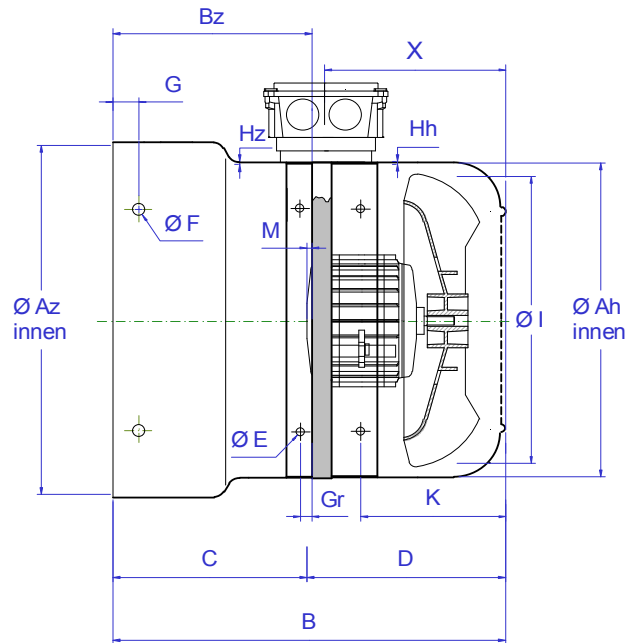

## Abmessungen / Dimensions / Côtes / Dimensioni / Cotas

Baugröße Frame size Hauteur d'axe Grandezza Medelo	FBI Type FBI Type FBI Tipo	Az Ø	Ah Ø	B	Bz	C	D	M	E Ø (LL)	F Ø (LL)	G	Gr	H <sub>z</sub>	H <sub>z</sub>	I Ø	K	X	Artikel-Nr. Item number Numéro d'article No. Articolo No. Articola
DMA1 063	63-2 RBK	121	121	181	61	65	116	-4	M5	4,8x6	7	5	1,0	1,0	115	57	83	FV DUT 063 0K 121 181
DMA1 071	63-2 RBK	130	121	181	61	65	116	-4	M5	4,8x6	7	5	1,0	1,0	115	57	83	FV DUT 071 0K 130 181
DMA1 080	71-2 RBK	145	136	200	108	85	115	23	M5	4,8x6	7	5	1,0	1,0	130	61	74	FV DUT 080 0K 145 200
DMA1 090	80-2 RBK	160	154	198	108	85	113	23	M5	6x9	7	5	1,0	1,0	146	61	74	FV DUT 090 0K 160 198
DMA1 100	100-2 RBK	194	192	208	98	85	123	13	M5	6x9	7	5	1,0	1,0	185	77	94	FV DUT 100 0K 194 208
DMA1 112	112-2 RBK	218	216	219	105	90	129	15	M5	6x9	7	5	1,0	1,0	209	83	98	FV DUT 112 0K 218 219
DMA1 132	132-2 RBK	250	255	232	100	103	129	-3	M5	6x9	7	5	1,0	1,0	209	94	116	FV DUT 132 0K 250 232