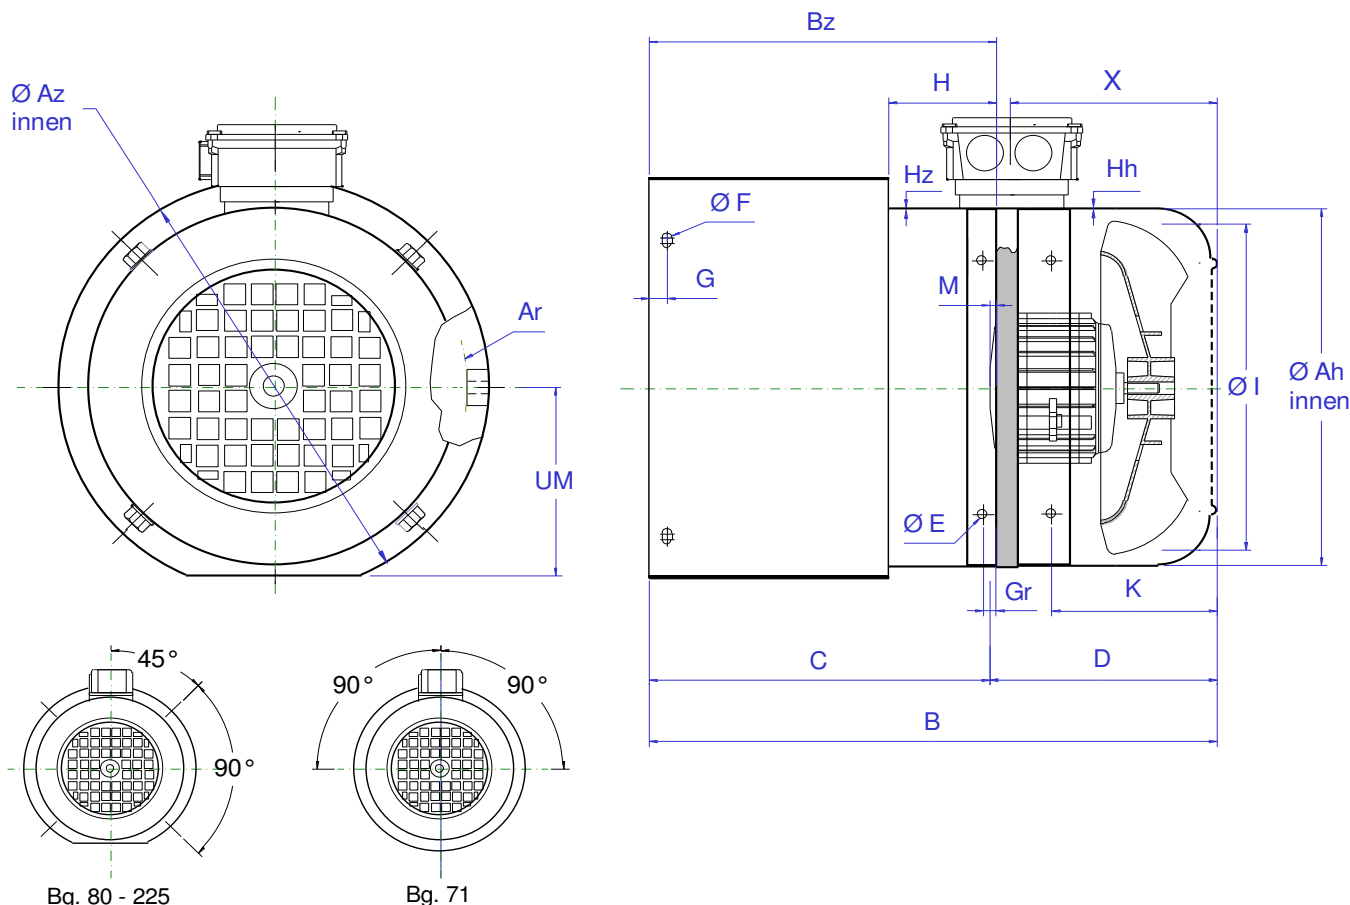

Fremdlüfteraggregat FBI, IP 66, Mb.0K DUT

Forced Ventilation Unit FBI, IP 66, drw. 0K DUT

Ventilation Forcée FBI, IP 66, dessin 0K DUT

Gruppi per ventilazione assistita FBI, IP 66, disegno 0K DUT

Grupo de ventilación asistida FBI, IP 66, diseno 0K DUT

Dutchi

DM1-G / DMA2-G

Bg. 71 - 225 RBK

Stand: Sept. 2015

Abmessungen / Dimensions / Côtes / Dimensioni / Cotas

Baugröße Frame size Hauteur d'axe Grandezza Medelo	FBI Type FBI Type FBI Tipo	Az Ø	Ah Ø	Ar	UM	B	Bz	C	D	M	E Ø (LL)	F Ø (LL)	G	H _z	I Ø	K	X	Artikel-Nr. Item number Numéro d'article No. Articolo No. Articola
DM																		
DMA2-G 071	71-2 RBK	138	136	132	-	190	98	75	115	23	6x9	6x9	10	1,0	130	61	68	FV DUT 071 0K 138 190
1-G /A2-G 080	80-2 RBK	168	154	154	77	184	94	71	113	23	6x9	6x9	10	1,0	146	61	72	FV DUT 080 0K 168 184
1-G /A2-G 090	90-2 RBK	187	174	174	87	194	94	76	118	18	6x9	6x9	8	1,0	167	70	83	FV DUT 090 0K 187 194
1-G /A2-G 100	100-2 RBK	206	192	194	97	206	96	83	123	13	6x9	6x9	10	1,0	185	77	92	FV DUT 100 0K 206 206
1-G /A2-G 112	112-2 RBK	235	216	216	108	221	107	92	129	15	6x9	6x9	15	1,0	209	83	96	FV DUT 112 0K 235 221
1-G /A2-G 132	132-2 RBK	280	255	255	128	243	111	114	129	-3	6x9	6x9	15	1,0	209	94	114	FV DUT 132 0K 280 243
DM1-G 160	160-2 RBK	352	307	312	156	303	167	150	153	17	7x14	7x14	10	1,5	275	111	75	FV DUT 160 0K 352 303
DM1-G 200	200-2 RBK	430	382	-	196	332	154	185	147	-31	7x14	7x14	20	1,5	300	140	105	FV DUT 200 0K 430 332
DM1-G 225	225-2 RBK	470	430	-	218	356	164	205	151	-41	7x14	9x16	30	1,5	300	150	125	FV DUT 225 0K 470 356