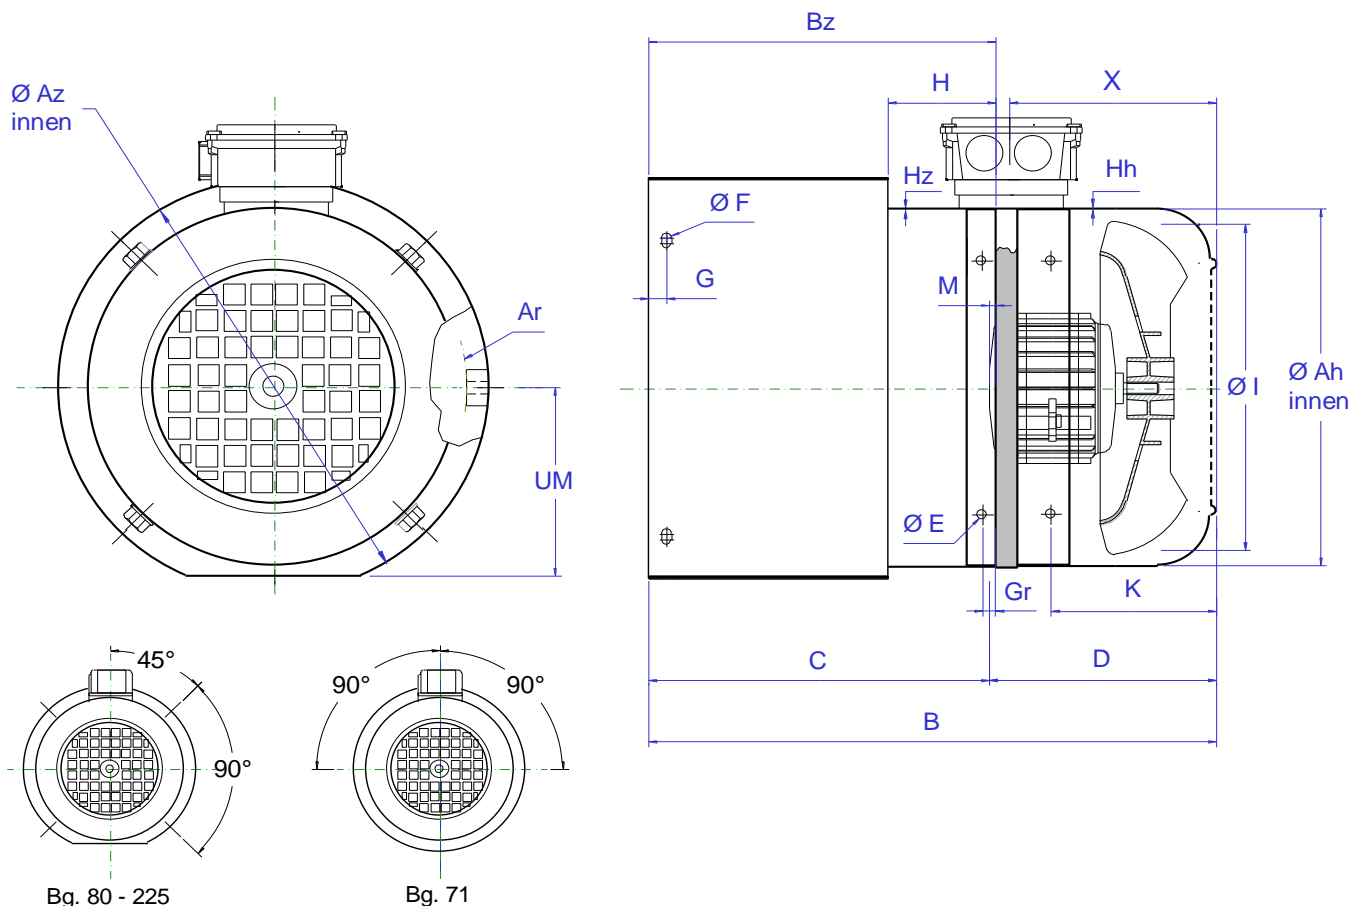

Dutchi

DM1-G / DMA2-G

Bg. 71 - 225 RBK

Stand: April. 2023

Bg. 80 - 225

Bg. 71

Abmessungen / Dimensions / Côtés / Dimensioni / Cotas

Baugröße Frame size Hauteur d'axe Grandezza Medelo	FBI Type FBI Type FBI Tipo	Az Ø	Ah Ø	Ar	UM	B	Bz	C	D	M	E Ø (LL)	F Ø (LL)	G	H _z	I Ø	K	X	Artikel-Nr. Item number Numéro d'article No. Articolo No. Articola
DM																		
DMA2-G 071	71-2 RBK	138	136	132	-	190	98	75	115	23	6x9	6	10	1,0	130	61	68	FV DUT 071 0K 138 190
1-G /A2-G 080	80-2 RBK	168	154	154	77	184	94	71	113	23	6x9	6	10	1,0	146	61	72	FV DUT 080 0K 168 184
1-G /A2-G 090	90-2 RBK	187	174	174	87	194	94	76	118	18	6x9	6	8	1,0	167	70	83	FV DUT 090 0K 187 194
1-G /A2-G 100	100-2 RBK	206	192	194	97	206	96	83	123	13	6x9	6	10	1,0	185	77	92	FV DUT 100 0K 206 206
1-G /A2-G 112	112-2 RBK	235	216	216	108	221	107	92	129	15	6x9	6	15	1,0	209	83	96	FV DUT 112 0K 235 221
1-G /A2-G 132	132-2 RBK	280	255	255	128	243	111	114	129	-3	6x9	6	15	1,0	209	94	114	FV DUT 132 0K 280 243
DM1-G 160	160-2 RBK	352	307	312	156	303	167	150	153	17	7x14	7	10	1,5	275	111	75	FV DUT 160 0K 352 303
DM1-G 200	200-2 RBK	430	382	-	196	332	154	185	147	-31	7x14	7x14	20	1,5	300	140	105	FV DUT 200 0K 430 332
DM1-G 225	225-2 RBK	470	430	-	218	356	164	205	151	-41	7x14	9x16	30	1,5	300	150	125	FV DUT 225 0K 470 356