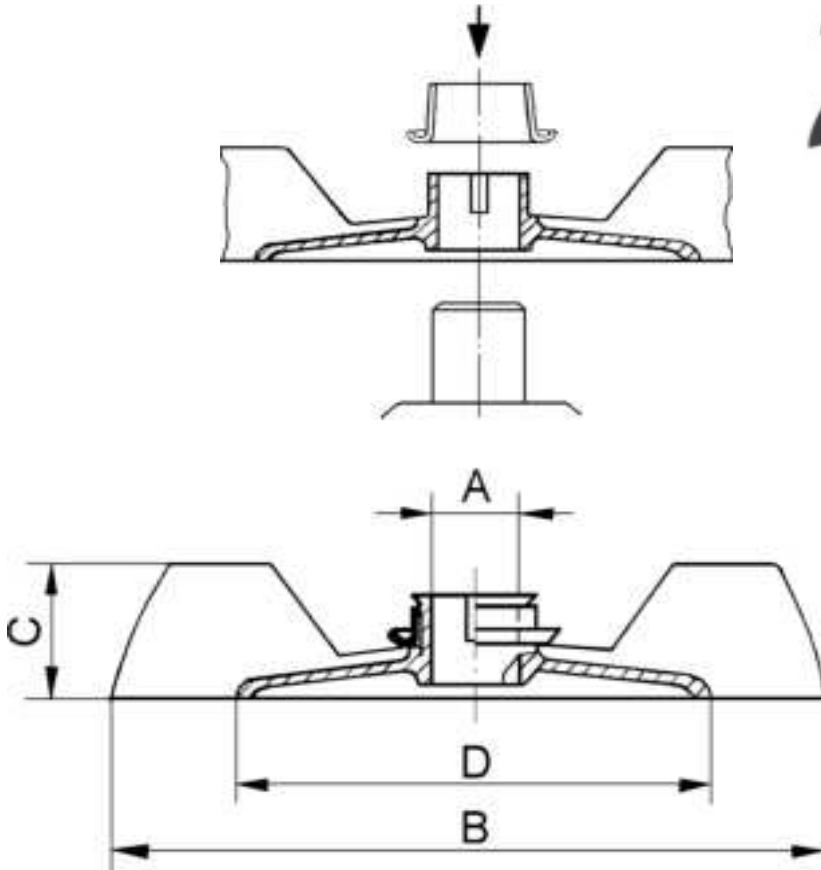

Temperaturbeständig bis +180°C  
Temperature Max. +180°C  
Résistant à la température à +180°C

**Abmessungen / Dimensions / Cotes**

Baugröße Frame size Hauteur D'axe	Ø A	Ø B	C	Ø D
VT P 56	11	99	20	64
VT P 63	14	116	23	78
VTB 71	14	131	29	90
VTB 80	19	141	29	100
VTB 90	24	162	30	118

Baugröße Frame size Hauteur d'axe	Artikel-Nr. Item number Hauteur d'axe
VT P 56	PFL056-VTP-011
VT P 63	PFL063-VTP-014
VTB 71	PFL071-VB--014
VTB 80	PFL080-VB--019
VTB 90	PFL090-VB--024