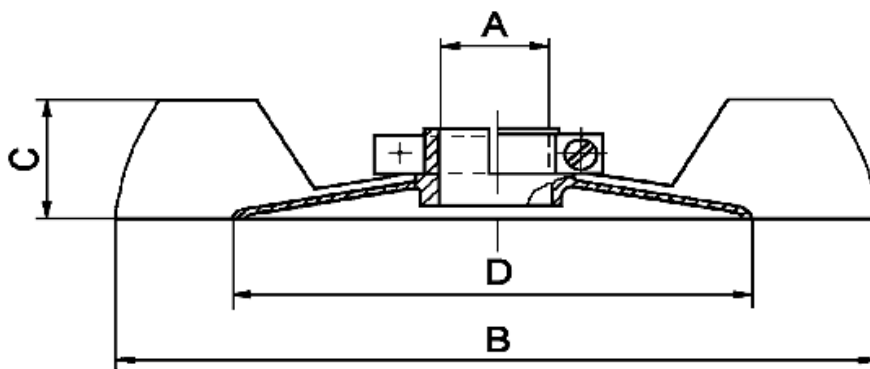

Temperaturbeständig bis +180°C  
 Temperature Max. +180°C  
 Résistant à la température à +180°C

**Abmessungen / Dimensions / Cotes**

Baugröße Frame size Hauteur d'axe	Ø A	Ø B	C	Ø D
VT B 100	28	183	34	128
VT B 112	28	205	37	137
VT B 132	40	239	49	179
VT B 160	45	294	54	218
VT B 180	50	335	60	256

Baugröße Frame size Hauteur d'axe	Artikel-Nr. Item number Numéro d'article
VT B 100	PFL100-VB--028
VT B 112	PFL112-VB--028
VT B 132	PFL132-VB--040
VT B 160	PFL160-VB--045
VT B 180	PFL180-VB--050