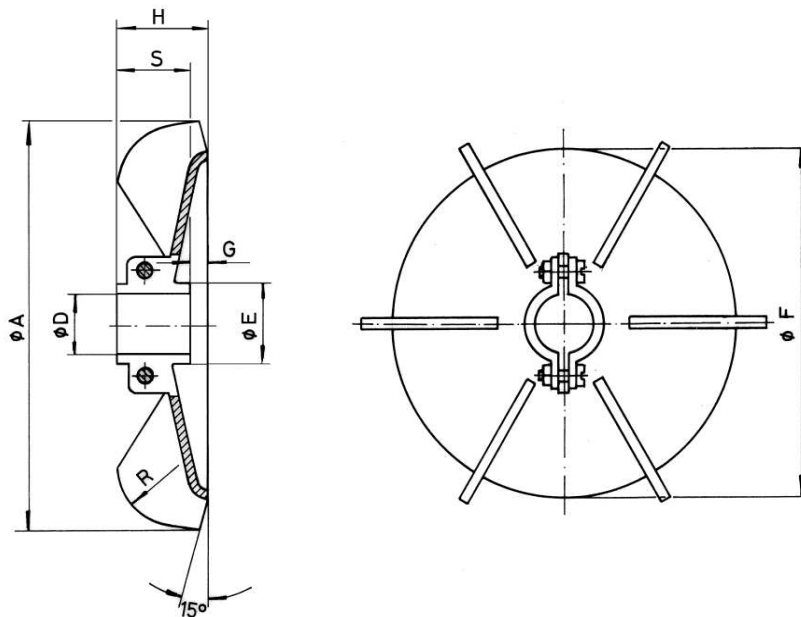

# Lüfterflügel mit Klemmschraube, Serie CV; Kunststoff

Ventilation fan with clamping bolt, series CV; Plastic

Ventilateur avec collier de serage, série CV; Plastique

C 6

Bg. 63 - 160

Stand: April 2019

Temperaturbeständig bis +180°C  
Temperature Max. +180°C  
Résistant à la température à +180°C

## Abmessungen / Dimensions / Cotes

Baugröße Frame size Hauteur d'axe	$\phi A$	H	$\phi D$	E	$\phi F$	G	S	R	Klemmschraube Clamping bolt collier de serage
MEC 63 CV	105	24	15	19	90	5	18	14	M4
MEC 71 CV/14	125	30	14	22	105	6,5	19,2	15	M4
MEC 71 CV/17	124,5	27,5	17	20,5	105	6,5	19,2	15	M4
MEC 80 CV	135	32	20	25	115	7	25	20	M4
MEC 90 CV	160	37	25	31	135	12	25	32	M4
MEC 100 CV	180	41	30	36	153	12	28	30	M4
MEC 112 CV	193,5	41,5	30	36	150	10	21	27	M5
MEC 132 CV	229	44	40	45	160	12	32	40	M5
MEC 160 CV	290	52	45	53	220	17	32	50	M5

Baugröße Frame size Hauteur d'article	Artikel-Nr. Item number Numéro d'article
MEC 63 CV	PFL063-CV--000
MEC 71 CV/14	PFL071-CV14000
MEC 71 CV/17	PFL071-CV17000
MEC 80 CV	PFL080-CV--000
MEC 90 CV	PFL090-CV--000
MEC 100 CV	PFL100-CV--000
MEC 112 CV	PFL112-CV--000
MEC 132 CV	PFL132-CV--000
MEC 160 CV	PFL160-CV--000