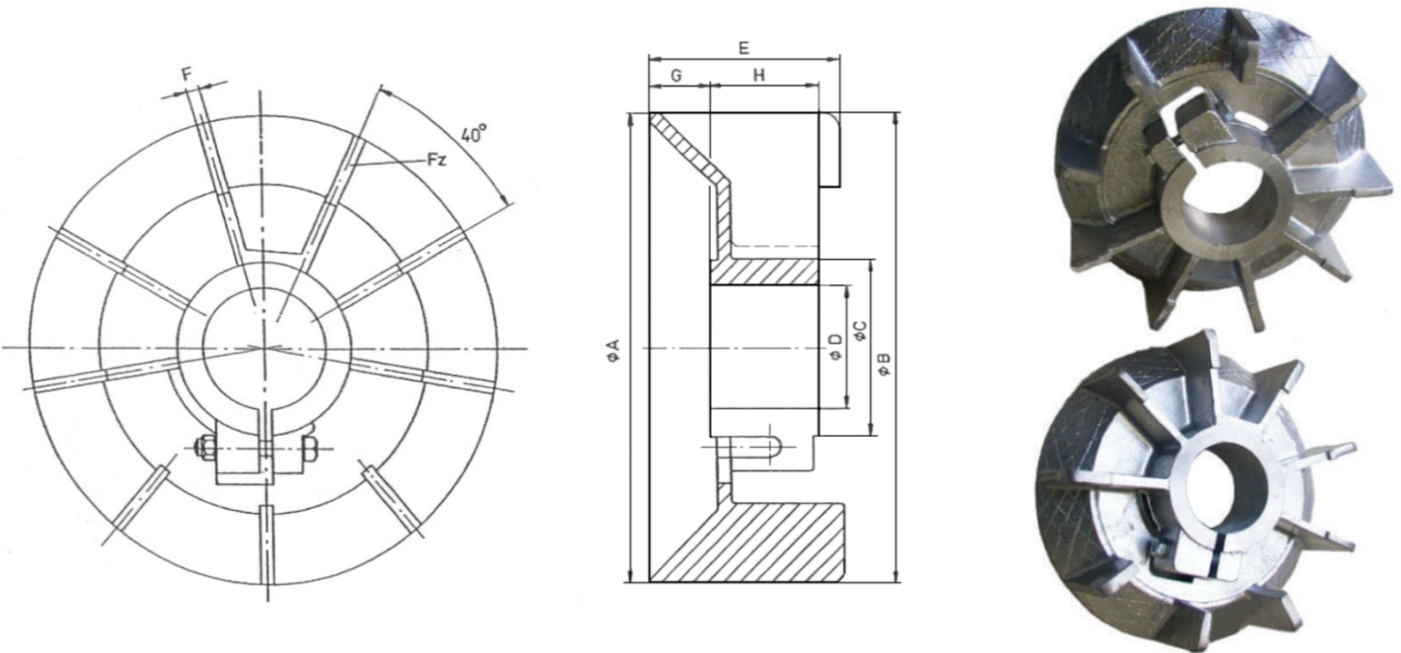

Abmessungen / Dimensions / Cotes										
Baugröße Frame size Hauteur d'axe	A Ø	B Ø	C Ø	D Ø	E	F	G	H	Fz	SP. Schrauben
56 / 63 VE	71	96	18	12	16	2	3,5	12,5	5	M4 x 20
56 / 63 VE	71	96	18	14,2	16	2	3,5	12,5	5	M4 x 20

Baugröße Frame size Hauteur d'axe	Artikel-Nr. Item number Numéro d'article	eingegossener Typ Imbossed Part Number
56 / 63 VE	AFL053-VE12000	kMMp 56/63
56 / 63 VE	AFL053-VE14200	kMMp 56/63

**C 13**  
**Bg. 132 - 250**

**Klemmlüfterflügel - geräuscharm - Aluminium**  
**Ventilation fan with clamping device - Silent - Aluminium**  
**Ventilateur avec collier de serrage - silencieux - Aluminium**

Stand: Nov 2021

Baugröße Frame size Hauteur d'axe	Artikel Nr. / Item number / Numero d'article Bearbeitet / gewuchtet Machined / balanced / Usine
132 VE	AFL132-VE35200
132 VE	AFL132-VE40200
132 VE	AFL132-VE35400
132 VE	AFL132-VE40400
160 VE	AFL160-VE45400
180/200 VE	AFL182-VE50200 / AFL182-VE50400
200/225 VE	AFL222-VE60200
200 VE	AFL200-VE60400
225 VE	AFL225-VE65400
250 VE	AFL250-VE65200

Abmessungen / Dimensions / Cotes											
Baugröße Frame size Hauteur d'axe	Polzahl	A Ø	B Ø	C Ø	D Ø	E	F	G	H	Fz	Sp. Schrauben Clamping bolt
132 VE	2	140	160	48	35	33	3,5	8	24	9	M6 x 40
132 VE	2	145	145	55	40	38	4	9	28	9	M6 x 45
132 VE	4	140	195	48	35	42	4	9	25	9	M6 x 40
132 VE	4	170	210	55	40	42	4	11	29	9	M6 x 45
160 VE	4	165	185	60	45	55	5	14	35	9	M6 x 45
180/200 VE	2 / 4	180	180/210	70	50	62	5	18,5	38	9	M6 x 45
200/225 VE	2	190	190	80	60	62	5	3,5	50	9	M8 x 50
200 VE	4	230	250	80	60	62	5	15	42	9	M8 x 50
225 VE	4	240	260	86	65	97	5	15	61	9	M8 x 55
250 VE	2	200	200	86	65	75	5	2	61	9	M8 x 55