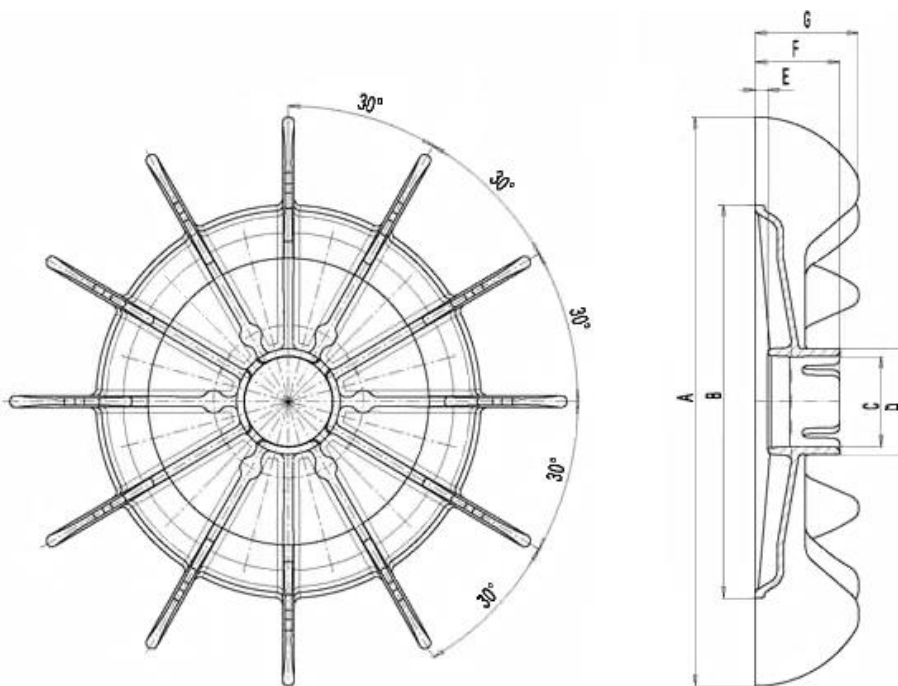

Klemmlüfterflügel mit Klemmschelle - Aluminium

Ventilation fan with clamping collar - Aluminium

Ventilateurs a borne - Aluminium

C 14
Bg. 63 - 160

Stand: April 2019

Baugröße Frame size Hauteur d'axe	A	B	C	D	E	F	G	Artikel Nr. Item number Numéro d'article
63	108	78	14,1	18	3	18	20	AFL063 - VR- -014
71	128	86	14,1	18	3	18	23	AFL071 - VR- -014
80	142	98	19,1	23	3	24	29	AFL080 - VR- -019
90	162	116	24,1	29,5	3,5	24	30	AFL090 - VR- -024
100	178	123	28,1	33	4	27	33	AFL100 - VR- -028
112	202	135	28,1	33	7	32	36	AFL112 - VR- -028
132	238	176	38,1	43	10,5	40	48	AFL132 - VR- -038
160	292	215	44,1	49,5	13	46	53,5	AFL160 - VR- -044