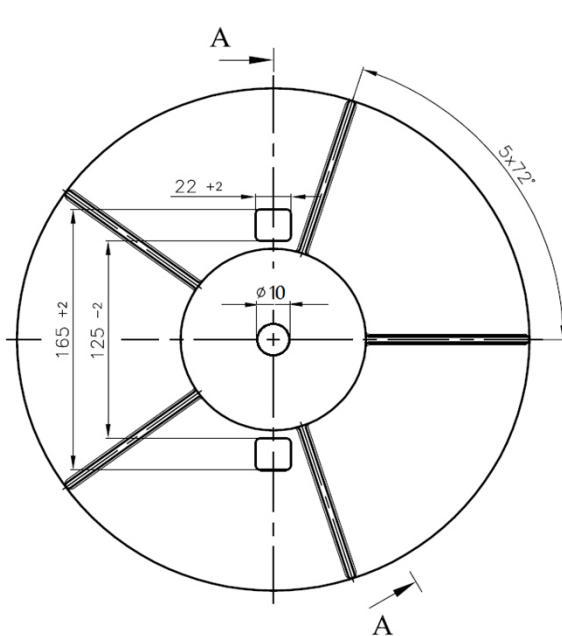

C 15
Bg. 225 - 315

Lüfterflügel, Serie 2pol - 4pol; Aluminium
 Ventilation fan, 2pole - 4pole motor; Aluminium
 Ventilateur, série 2pol - 4pol; Aluminium

Stand: April 2019

Abmessungen / Dimensions / Cotes														Artikel Nr. Item number Numéro d'article
Baugröße Frame size Hauteur d'axe	A	B Ø	C Ø	D Ø	E Ø	F	G	H	I	J	K	L	Fz	
225 - 250 / 2	78	215	93	93	10	54	51	3	25	7	5	5	3	AFL2252R010000
280 / 2	108	215	93	93	10	54	51	3	25	7	5	5	3	AFL2802R010000
315 / 2	127	308	93	93	10	54	51	3	25	7	5	5	3	AFL3152R010000

Artikel-Nr. / Item number / numéro d'article		
Baugröße Frame size Hauteur d'axe	Unbearbeitet Unmachined Non usiné	
315 / 4	AFL315-MC10-5FL	

Kurt Maier Motor-Press GmbH
 Birkenweg 18 * D-37589 Kalefeld