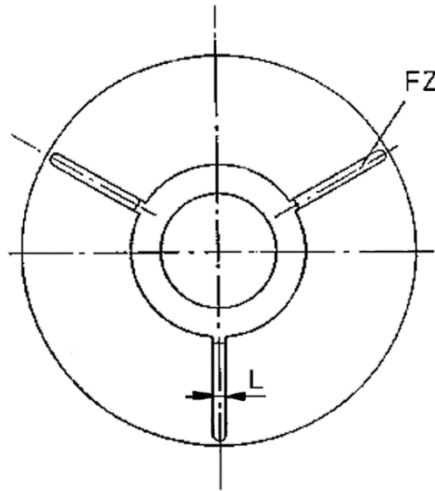

C 15
Bg. 225 - 315

Lüfterflügel, Serie 2pol - 4pol; Aluminium
Ventilation fan, 2pole - 4pole motor; Aluminium
Ventilateur, série 2pol - 4pol; Aluminium

Stand: Jan 2025

Abmessungen / Dimensions / Cotes														
Baugröße Frame size Hauteur d'axe	A	B Ø	C Ø	D Ø	E Ø	F	G	H	I	J	K	L	Fz	Artikel Nr. Item number Numéro d'article
225 - 250 / 2	78	215	93	93	10	54	51	3	25	7	5	5	3	AFL2252R010000
280 / 2	108	215	93	93	10	54	51	3	25	7	5	5	3	AFL2802R010000
315 / 2	127	308	93	93	10	54	51	3	25	7	5	5	3	AFL3152R010000

Artikel-Nr. / Item number / numéro d'article		
Baugröße Frame size Hauteur d'axe	Unbearbeitet Unmachined Non usiné	
315 / 4	AFL315-MC10-5FL	

Kurt Maier Motor-Press GmbH
Birkenweg 18 * D-37589 Kalefeld

+49 (0)5553 99 01-0 * +49 (0)5553 9901-88 * e-mail: info@kmmp.de * www.kmmp.de