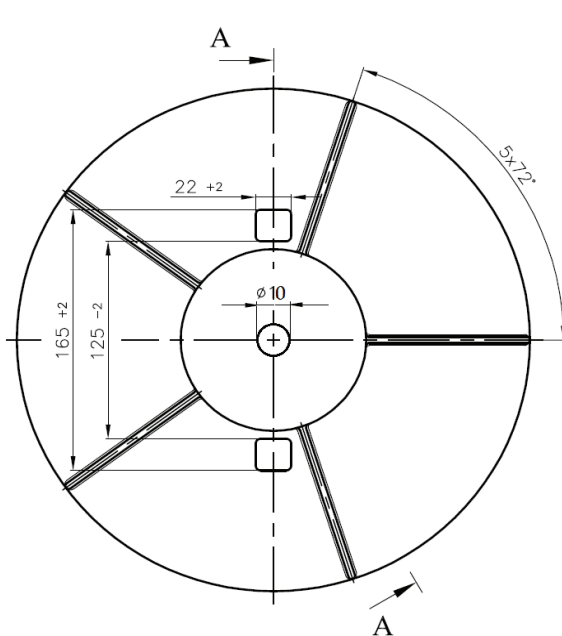

C 15
Bg. 225 - 315

Lüfterflügel, Serie 2pol - 4pol; Aluminium
Ventilation fan, 2pole - 4pole motor; Aluminium
Ventilateur, série 2pol - 4pol; Aluminium

Stand: Jan 2025

Abmessungen / Dimensions / Cotes														
Baugröße Frame size Hauteur d'axe	A	B Ø	C Ø	D Ø	E Ø	F	G	H	I	J	K	L	Fz	Artikel Nr. Item number Numéro d'article
225 - 250 / 2	78	215	93	93	10	54	51	3	25	7	5	5	3	AFL2252R010000
280 / 2	108	215	93	93	10	54	51	3	25	7	5	5	3	AFL2802R010000
315 / 2	127	308	93	93	10	54	51	3	25	7	5	5	3	AFL3152R010000

Artikel-Nr. / Item number / numéro d'article		
Baugröße Frame size Hauteur d'axe	Unbearbeitet Unmachined Non usiné	
315 / 4	AFL315-MC10-5FL	

Kurt Maier Motor-Press GmbH
Birkenweg 18 * D-37589 Kalefeld

+49 (0)5553 99 01-0 * +49 (0)5553 9901-88 * e-mail: info@kmmp.de * www.kmmp.de