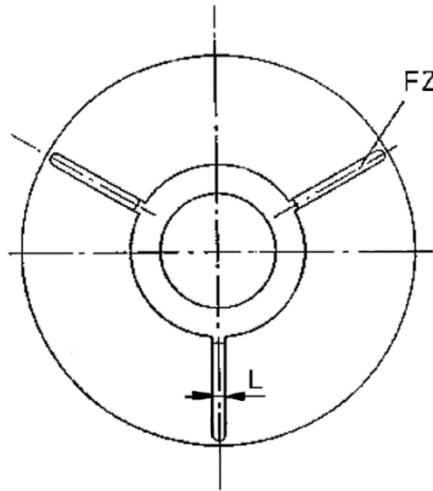

C 15
Bg. 225 - 315

Lüfterflügel, Serie 2pol - 4pol; Aluminium
 Ventilation fan, 2pole - 4pole motor; Aluminium
 Ventilateur, série 2pol - 4pol; Aluminium

Stand: April 2019

Abmessungen / Dimensions / Cotes														Artikel Nr. Item number Numéro d'article
Baugröße Frame size Hauteur d'axe	A	B Ø	C Ø	D Ø	E Ø	F	G	H	I	J	K	L	Fz	
225 - 250 / 2	78	215	93	93	10	54	51	3	25	7	5	5	3	AFL2252R010000
280 / 2	108	215	93	93	10	54	51	3	25	7	5	5	3	AFL2802R010000
315 / 2	127	308	93	93	10	54	51	3	25	7	5	5	3	AFL3152R010000

Artikel-Nr. / Item number / numéro d'article		
Baugröße Frame size Hauteur d'axe	Unbearbeitet Unmachined Non usiné	
315 / 4	AFL315-MC10-5FL	

Kurt Maier Motor-Press GmbH
 Birkenweg 18 * D-37589 Kalefeld