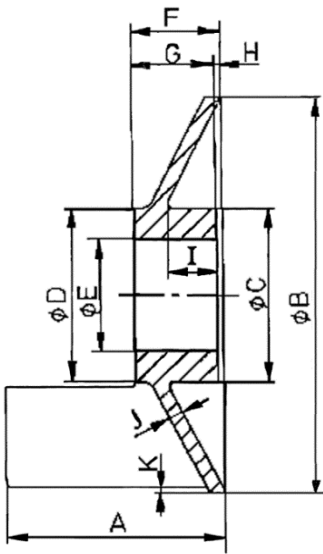

C 15
Bg. 225 - 315

Lüfterflügel, Serie 2pol - 4pol; Aluminium
 Ventilation fan, 2pole - 4pole motor; Aluminium
 Ventilateur, série 2pol - 4pol; Aluminium

Stand: April 2019

Abmessungen / Dimensions / Cotes														Artikel Nr. Item number Numéro d'article
Baugröße Frame size Hauteur d'axe	A	B Ø	C Ø	D Ø	E Ø	F	G	H	I	J	K	L	Fz	
225 - 250 / 2	78	215	93	93	10	54	51	3	25	7	5	5	3	AFL2252R010000
280 / 2	108	215	93	93	10	54	51	3	25	7	5	5	3	AFL2802R010000
315 / 2	127	308	93	93	10	54	51	3	25	7	5	5	3	AFL3152R010000

Artikel-Nr. / Item number / numéro d'article		
Baugröße Frame size Hauteur d'axe	Unbearbeitet Unmachined Non usiné	
315 / 4	AFL315-MC10-5FL	

Kurt Maier Motor-Press GmbH
 Birkenweg 18 * D-37589 Kalefeld