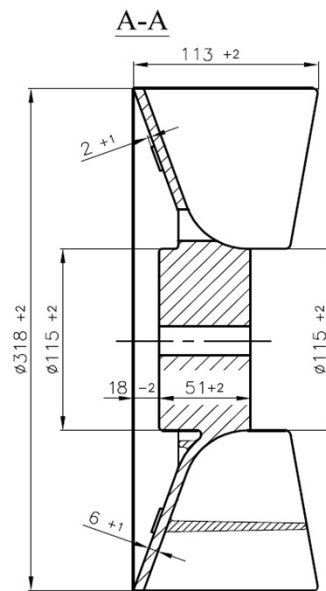

C 15
Bg. 225 - 315

Lüfterflügel, Serie 2pol - 4pol; Aluminium
 Ventilation fan, 2pole - 4pole motor; Aluminium
 Ventilateur, série 2pol - 4pol; Aluminium

Stand: April 2019

Abmessungen / Dimensions / Cotes														Artikel Nr. Item number Numéro d'article
Baugröße Frame size Hauteur d'axe	A	B Ø	C Ø	D Ø	E Ø	F	G	H	I	J	K	L	Fz	
225 - 250 / 2	78	215	93	93	10	54	51	3	25	7	5	5	3	AFL2252R010000
280 / 2	108	215	93	93	10	54	51	3	25	7	5	5	3	AFL2802R010000
315 / 2	127	308	93	93	10	54	51	3	25	7	5	5	3	AFL3152R010000

Artikel-Nr. / Item number / numéro d'article		
Baugröße Frame size Hauteur d'axe	Unbearbeitet Unmachined Non usiné	
315 / 4	AFL315-MC10-5FL	

Kurt Maier Motor-Press GmbH
 Birkenweg 18 * D-37589 Kalefeld