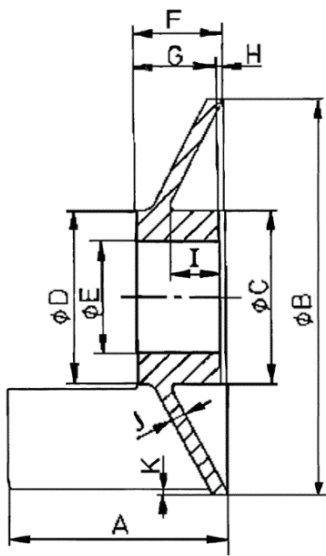

C 15
Bg. 225 - 315

Lüfterflügel, Serie 2pol - 4pol; Aluminium
Ventilation fan, 2pole - 4pole motor; Aluminium
Ventilateur, série 2pol - 4pol; Aluminium

Stand: Jan 2025

Abmessungen / Dimensions / Cotes														
Baugröße Frame size Hauteur d'axe	A	B Ø	C Ø	D Ø	E Ø	F	G	H	I	J	K	L	Fz	Artikel Nr. Item number Numéro d'article
225 - 250 / 2	78	215	93	93	10	54	51	3	25	7	5	5	3	AFL2252R010000
280 / 2	108	215	93	93	10	54	51	3	25	7	5	5	3	AFL2802R010000
315 / 2	127	308	93	93	10	54	51	3	25	7	5	5	3	AFL3152R010000

Artikel-Nr. / Item number / numéro d'article		
Baugröße Frame size Hauteur d'axe	Unbearbeitet Unmachined Non usiné	
315 / 4	AFL315-MC10-5FL	

Kurt Maier Motor-Press GmbH
Birkenweg 18 * D-37589 Kalefeld

+49 (0)5553 99 01-0 * +49 (0)5553 9901-88 * e-mail: info@kmmp.de * www.kmmp.de