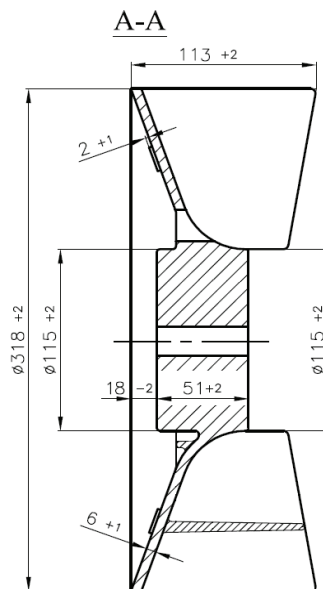

C 15
Bg. 225 - 315

Lüfterflügel, Serie 2pol - 4pol; Aluminium
Ventilation fan, 2pole - 4pole motor; Aluminium
Ventilateur, série 2pol - 4pol; Aluminium

Stand: Jan 2025

Abmessungen / Dimensions / Cotes														
Baugröße Frame size Hauteur d'axe	A	B Ø	C Ø	D Ø	E Ø	F	G	H	I	J	K	L	Fz	Artikel Nr. Item number Numéro d'article
225 - 250 / 2	78	215	93	93	10	54	51	3	25	7	5	5	3	AFL2252R010000
280 / 2	108	215	93	93	10	54	51	3	25	7	5	5	3	AFL2802R010000
315 / 2	127	308	93	93	10	54	51	3	25	7	5	5	3	AFL3152R010000

Artikel-Nr. / Item number / numéro d'article		
Baugröße Frame size Hauteur d'axe	Unbearbeitet Unmachined Non usiné	
315 / 4	AFL315-MC10-5FL	

Kurt Maier Motor-Press GmbH
Birkenweg 18 * D-37589 Kalefeld

+49 (0)5553 99 01-0 * +49 (0)5553 9901-88 * e-mail: info@kmmp.de * www.kmmp.de