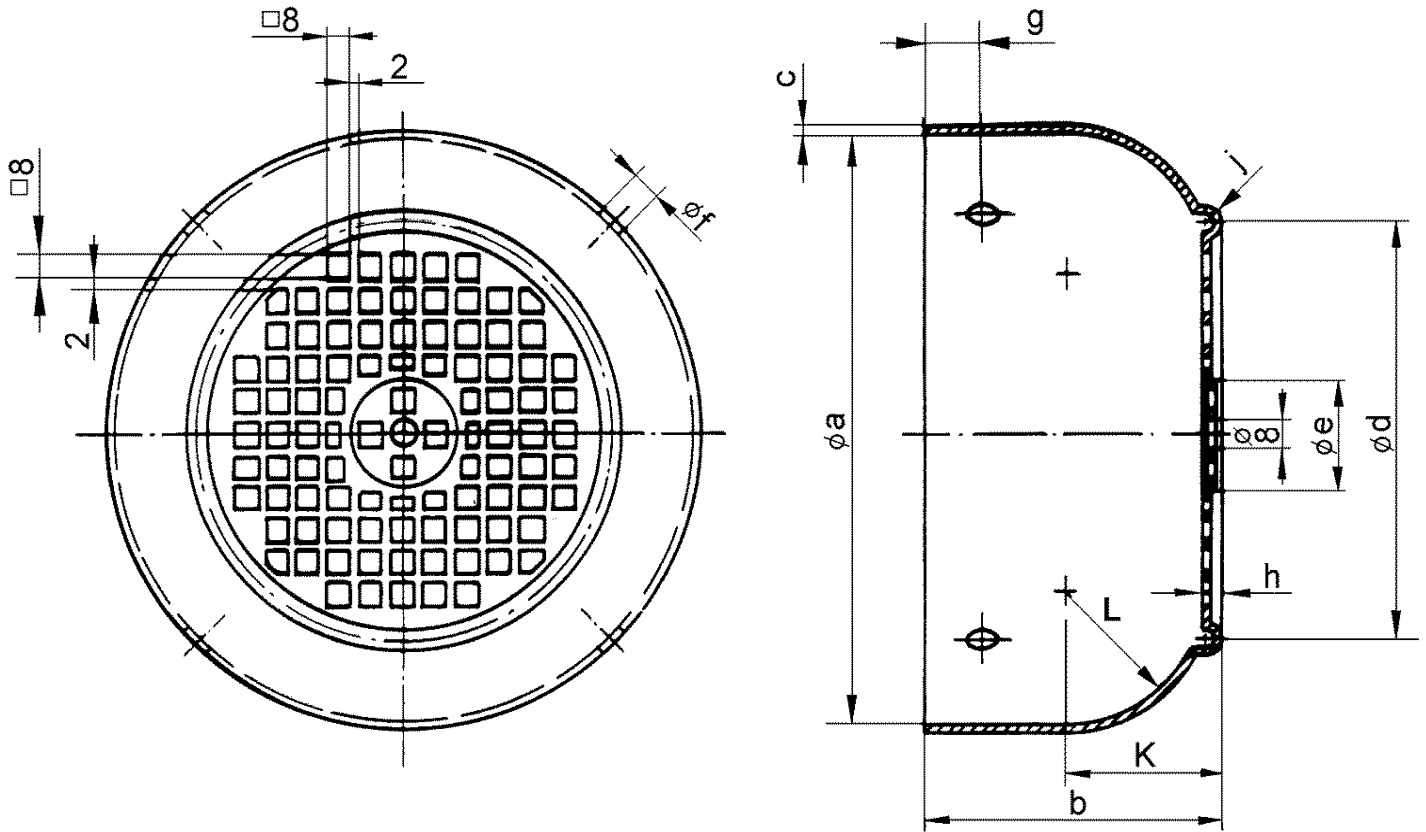

Version B

Abmessungen / Dimensions / Cotes												
Baugröße Frame size Hauteur d'axe	a	b	c	d	e	f	g	h	j	k	l	Artikel-Nr.: item number Numéro d'article
56	108,5	100	1	78	14	4,8	10	1,5	3,5	29	28	BLH056 B GSL - 000
63	121	110	1	85	17	4,8	14	1,5	4	32	31	BLH063 B GSL - 000
71	136	126	1	95	18	5,8	10	1,5	4	35,5	35	BLH071 B GSL - 000
80	154	140	1	112	25	5,8	14	1,5	4	39,5	40	BLH080 B GSL - 000
90	174	140	1	125	30	5,8	16	1,5	4	45	46,5	BLH090 B GSL - 000
100	192	155	1	133	34	5,8	18	1,5	4	49,3	47,7	BLH100 B GSL - 000
112	216	170	1	152	34	5,8	16	1,5	4	54	55	BLH112 B GSL - 000
132	255	170	1,5	173	42	5,8	23	1,5	4	64	64	BLH132 B GSL - 000
160	307	170	1,5	205	46	6,8	25	2	4	69,5	65	BLH160 B GSL - 000
180	345	170	1,5	218	52	6,8	35	2	4	71	65	BLH180 B GSL - 000
200	382	200	1,5	250	69	6,8	38	2	4	72	66	BLH200 B GSL - 000
225	430	230	1,5	263	69	6,8	42	3	4	96	90	BLH225 B GSL - 000
250	477	255	1,5	297	85	8,8	46	3,5	5	95	90	BLH250 B GSL - 000
280	533	270	1,5	320	95	8,8	50	3,5	5	113	108	BLH280 B GSL - 000