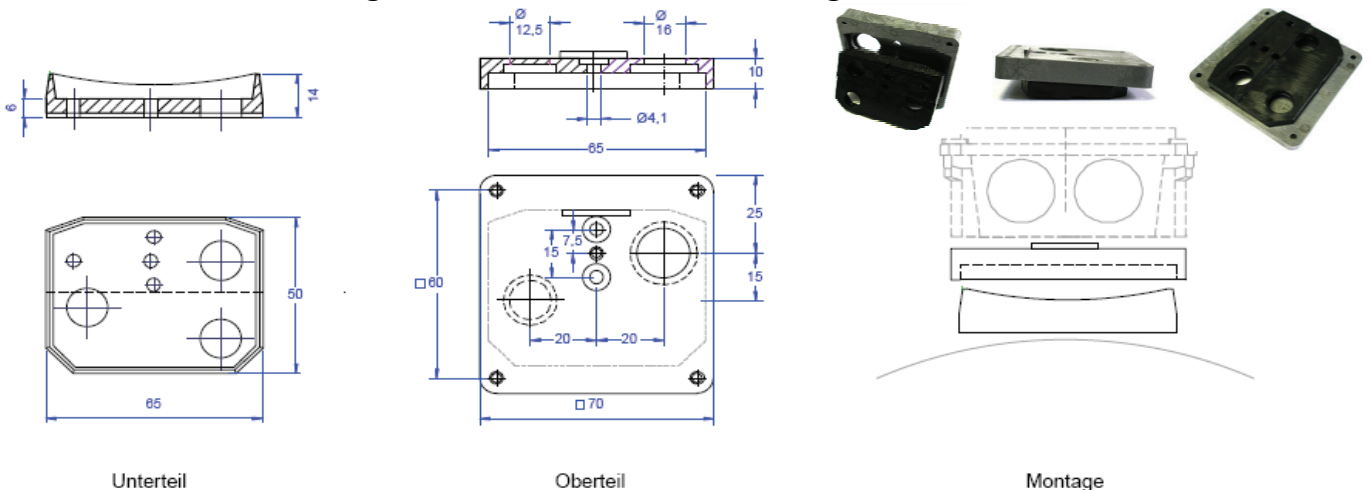

Einteilig für Bg. 63 - 450

Baugröße Frame size Hauteur d'axe	R	Artikel-Nr. Item number Numéro d'article
63	62	FZKON0630K
71 - 80	69,5	FZKON0710K
90 - 100	88,5	FZKON0900K
112 - 132	110	FZKON1120K
160 - 225	155	FZKON1600K
250 - 450	240,5	FZKON2501K

Passendes Klemmbrett Typ 4025 siehe Seite G1, (Suitable terminalboard typ 4025 on page G1)

Zweiteilig mit Ober- und Unterteil für Bg. 160 - 315

Bezeichnung / Description	Artikelnummer / item number
PA Konsole Unterteil Bg.160-315 Typ 2 / base frame size	FZKON315UNTERTEIL
PA Konsole Oberteil Bg.56-315 IP66 Teil B / upper part frame size	FZKONOBERTEIL
PA Konsole Montagematerial / accessories for mounting	FZKONMONTAGEMATERIAL

Passendes Klemmbrett Typ 4025 siehe Seite G1, (Suitable terminalboard typ 4025 on page G1)