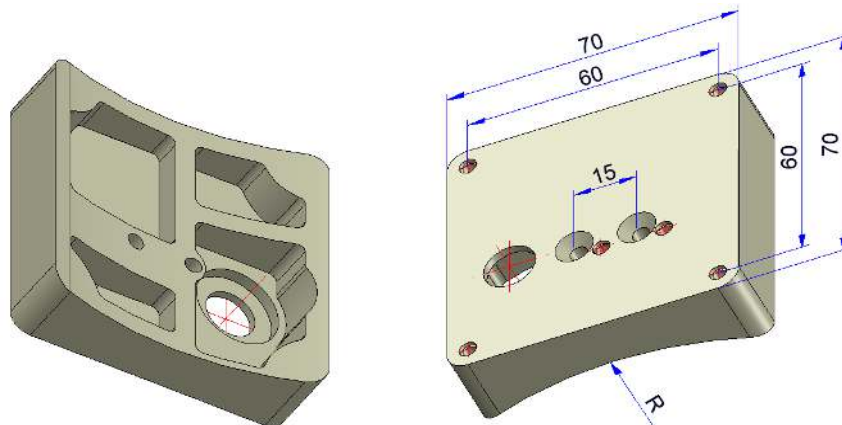

**Einteilig für Bg. 63 - 450**

Baugröße Frame size Hauteur d'axe	R	Artikel-Nr. Item number Numéro d'article
63	62	FZKON0630K
71 - 80	69,5	FZKON0710K
90 - 100	88,5	FZKON0900K
112 - 132	110	FZKON1120K
160 - 225	155	FZKON1600K
250 - 450	240,5	FZKON2501K

Passendes Klemmbrett Typ 4025 siehe Seite G1, (Suitable terminalboard typ 4025 on page G1)

**Zweiteilig mit Ober- und Unterteil für Bg. 56 - 315**

Bezeichnung / Description	Artikelnummer / item number
PA Konsole Unterteil Bg.56-132 Typ 1 / base frame size	FZKON132UNTERTEIL
PA Konsole Unterteil Bg.160-315 Typ 2 / base frame size	FZKON315UNTERTEIL
PA Konsole Oberteil Bg.56-315 IP66 Teil B / upper part frame size	FZKONOBERTEIL
PA Konsole Montagematerial / accessories for mounting	FZKONMONTAGEMATERIAL

Passendes Klemmbrett Typ 4025 siehe Seite G1, (Suitable terminalboard typ 4025 on page G1)