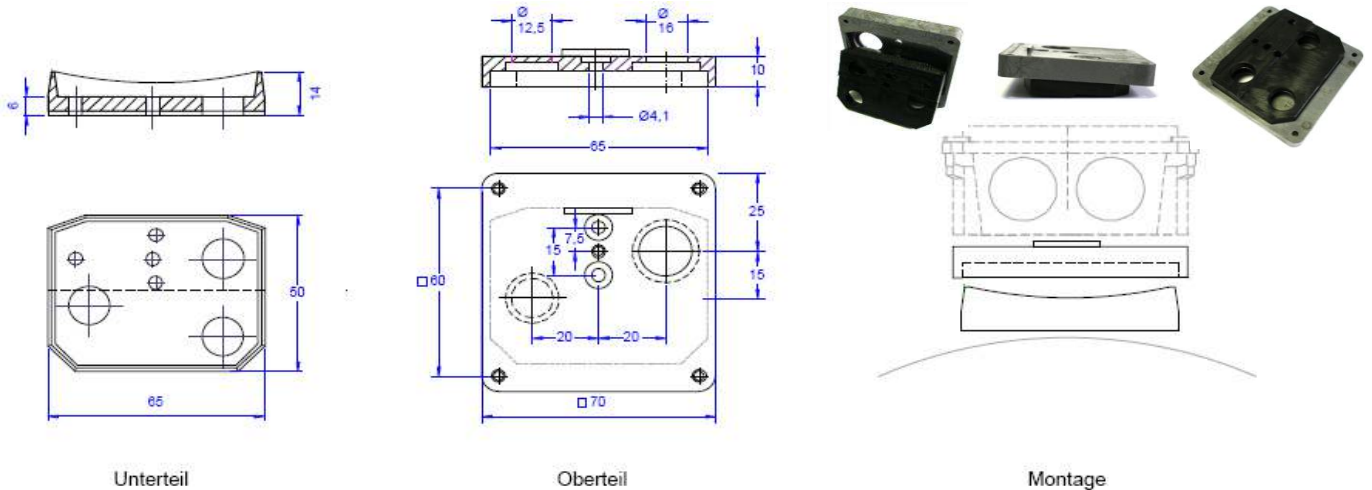

**Einteilig für Bg. 63 - 450**

Baugröße Frame size Hauteur d'axe	R	Artikel-Nr. Item number Numéro d'article
63	62	FZKON0630K
71 - 80	69,5	FZKON0710K
90 - 100	88,5	FZKON0900K
112 - 132	110	FZKON1120K
160 - 225	155	FZKON1600K
250 - 450	240,5	FZKON2501K

Passendes Klemmbrett Typ 4025 siehe Seite G1, (Suitable terminalboard typ 4025 on page G1)

**Zweiteilig mit Ober- und Unterteil für Bg. 56 - 315**

Bezeichnung / Description	Artikelnummer / item number
PA Konsole Unterteil Bg.56-132 Typ 1 / base frame size	FZKON132UNTERTEIL
PA Konsole Unterteil Bg.160-315 Typ 2 / base frame size	FZKON315UNTERTEIL
PA Konsole Oberteil Bg.56-315 IP66 Teil B / upper part frame size	FZKONOBERTEIL
PA Konsole Montagematerial / accessories for mounting	FZKONMONTAGEMATERIAL