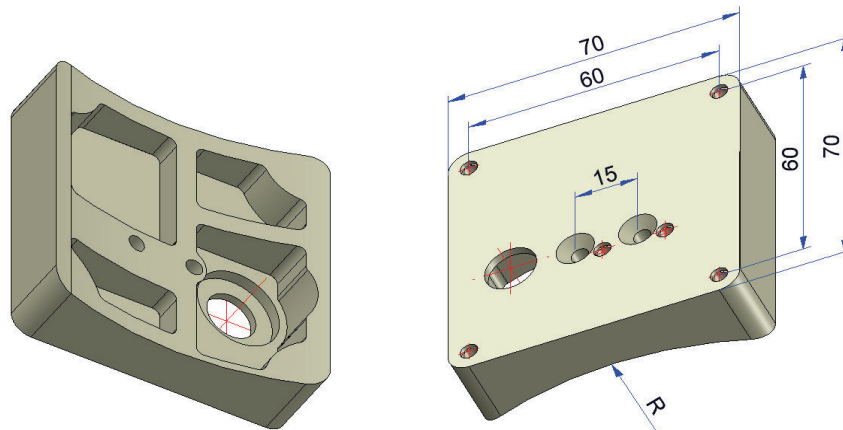

Einteilig für Bg. 63 - 450

Baugröße Frame size Hauteur d'axe	R	Artikel-Nr. Item number Numéro d'article
63	62	FZKON0630K
71 - 80	69,5	FZKON0710K
90 - 100	88,5	FZKON0900K
112 - 132	110	FZKON1120K
160 - 225	155	FZKON1600K
250 - 450	240,5	FZKON2501K

Passendes Klemmbrett Typ 4025 siehe Seite G1, (Suitable terminalboard typ 4025 on page G1)

Zweiteilig mit Ober- und Unterteil für Bg. 160 - 315

Bezeichnung / Description	Artikelnummer / item number
PA Konsole Unterteil Bg.160-315 Typ 2 / base frame size	FZKON315UNTERTEIL
PA Konsole Oberteil Bg.56-315 IP66 Teil B / upper part frame size	FZKONOBERTEIL
PA Konsole Montagematerial / accessories for mounting	FZKONMONTAGEMATERIAL

Passendes Klemmbrett Typ 4025 siehe Seite G1, (Suitable terminalboard typ 4025 on page G1)