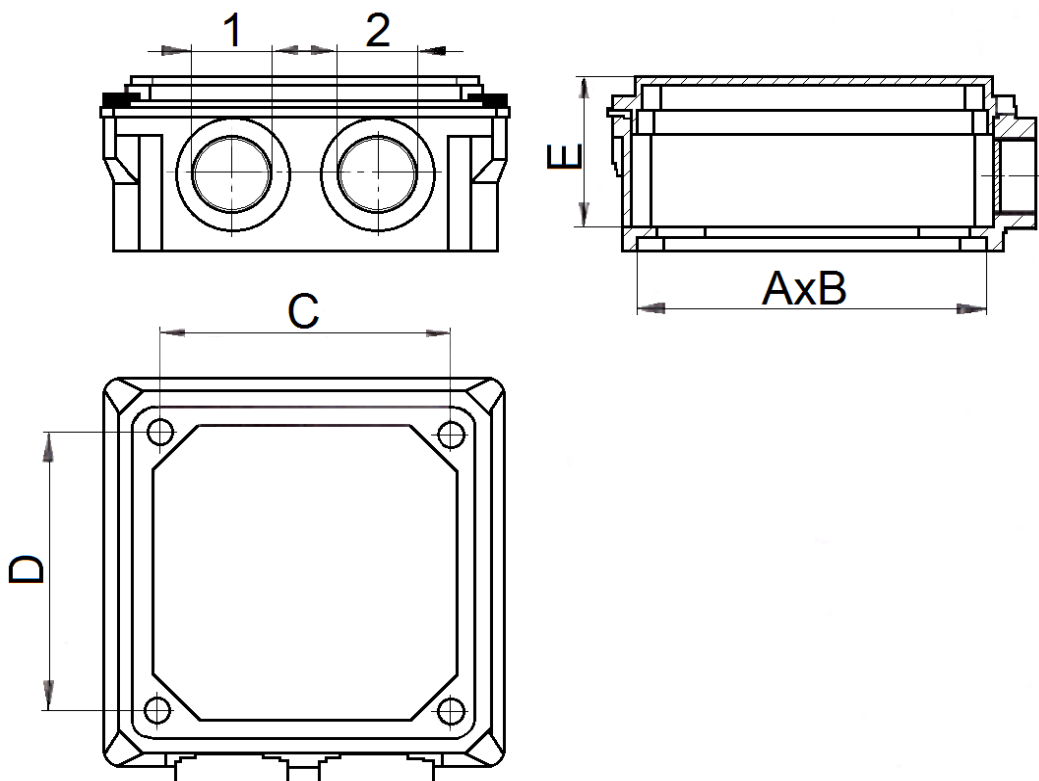

Abmessungen / Dimensions / Cotes						
Baugröße Frame size Hauteur d'axe	A	B	C	D	E	Kabelverschraubung Cable Gland Curseur
56 - 71	76	76	60	60	34	1xPG11
80 - 112	90	90	73	73	37	2xPG11 1xPG16

Klemmkasten / Terminal Box / Boîtes à bornes	
Baugröße Frame size Hauteur d'axe	Artikel-Nr. Item number Numéro d'article
56 - 71	PK-051-044-000
80 - 112	PK-082-044-000
Schieber / Modular Cable Glands / Curseur	
1xPG11	PK-052-044-111
2xPG11	PK-052-044-211
1xPG16	PK-052-044-116

Baugröße Frame size Hauteur d'axe	A	B	C	D	E	1	2	Artikel-Nr. Item number Numéro d'article
56 - 71	71	71	60	60	32	M20x1,5	M20x1,5	PK-052-0651M20
80 - 112	86	86	73	73	37	M25x1,5	M25x1,5	PK-082-0651M25