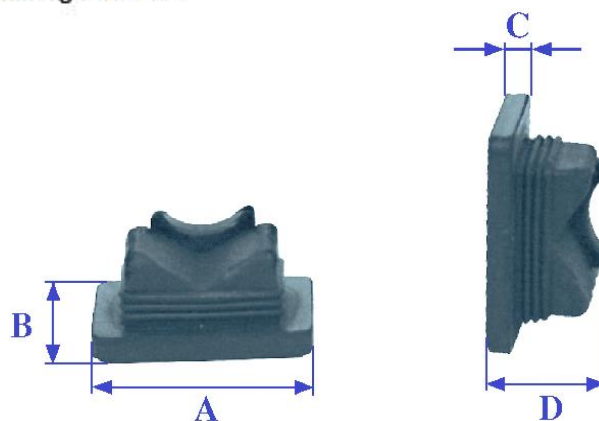

Dichtungen aus Gummi mit 1,5 - 2mm Stärke, passend für alle von uns lieferbaren Klemmkästen.  
Andere Materialien und Stärken auf Anfrage lieferbar.

**Kastendichtung / Terminalbox gasket**

Baugröße Frame size Hauteur d'axe	A	B	C	D	E	Artikel-Nr. Item number Numéro d'article
56-71	70	60	5	4,5	1,5	GDK051-040-000
80-112	85	73	5	5,5	1,5	GDK082-040-000
132	100	82	6	6,5	1,5	GDK132-040-000
160	146	125	7,5	9,5	1,9	GDK160-040-000

**Deckeldichtung / Cover gasket**

Baugröße Frame size Hauteur d'axe	A	B	C	D	E	Artikel-Nr. Item number Numéro d'article
56-71	95	85	5	4,5	2	GDK051-065-000
80-112	109	99	5	6,5	2	GDK082-065-000
132	118	100	6	6,5	1,5	GDK132-065-000
160	180	162	4,5	6,5	2	GDK160-065-000

**Deckeldichtung / Cover gasket**

Baugröße Frame size Hauteur d'axe	A	B	C	D	E	F	Artikel-Nr. Item number Numéro d'article
56-71	88	132	79	123	6,5	1,5	GDK0510651ASP1
80-112	103,5	148	94	138,5	6,5	1,5	GDK0820654ASP1
132	126	200	114	188	9,5	1,5	GDK1320651ASP1

 **INNERE KLEMMKASTENDICHTUNG FÜR IEC STATORGEHÄUSE Bg. 132-180**

 **INNER RUBBER PLUG IEC STATOR EMPTY CASING Bg. 132-180**

 **INTERNE BOITE-JOINT IEC CARCASSE VIDE Bg. 132-180**

Baugröße Frame size Hauteur d'axe	A	B	C	D	Artikel-Nr. Item number Numéro d'article
132	18,5	15,5	3,1	10,3	ASTÖPSEL132
160-180	26,5	20,5	3,1	13,1	ASTÖPSEL160