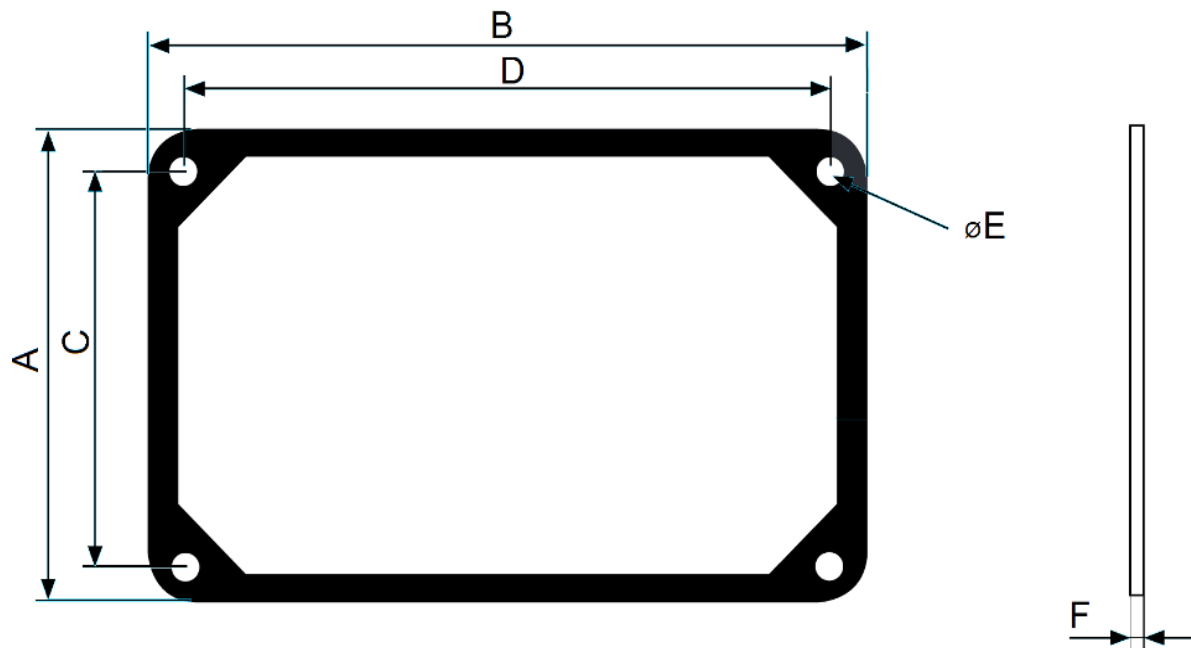

Dichtungen aus Gummi mit 1,5 - 2mm Stärke, passend für alle von uns lieferbaren Klemmkästen.  
Andere Materialien und Stärken auf Anfrage lieferbar.

**Kastendichtung / Terminalbox gasket**

Baugröße Frame size Hauteur d'axe	A	B	C	D	E	Artikel-Nr. Item number Numéro d'article
56-71	70	60	5	4,5	1,5	GDK051-040-000
80-112	85	73	5	5,5	1,5	GDK082-040-000
132	100	82	6	6,5	1,5	GDK132-040-000
160	146	125	7,5	9,5	1,9	GDK160-040-000

**Deckeldichtung / Cover gasket**

Baugröße Frame size Hauteur d'axe	A	B	C	D	E	Artikel-Nr. Item number Numéro d'article
56-71	95	85	5	4,5	2	GDK051-065-000
80-112	109	99	5	6,5	2	GDK082-065-000
132	118	100	6	6,5	1,5	GDK132-065-000
160	180	162	4,5	6,5	2	GDK160-065-000

**Deckeldichtung / Cover gasket**

Baugröße Frame size Hauteur d'axe	A	B	C	D	E	F	Artikel-Nr. Item number Numéro d'article
56-71	88	132	79	123	6,5	1,5	GDK0510651ASP1
80-112	103,5	148	94	138,5	6,5	1,5	GDK0820654ASP1
132	126	200	114	188	9,5	1,5	GDK1320651ASP1

 **INNERE KLEMMKASTENDICHTUNG FÜR IEC STATORGEHÄUSE Bg. 132-180**

 **INNER RUBBER PLUG IEC STATOR EMPTY CASING Bg. 132-180**

 **INTERNE BOITE-JOINT IEC CARCASSE VIDE Bg. 132-180**

Baugröße Frame size Hauteur d'axe	A	B	C	D	Artikel-Nr. Item number Numéro d'article
132	18,5	15,5	3,1	10,3	ASTÖPSEL132
160-180	26,5	20,5	3,1	13,1	ASTÖPSEL160