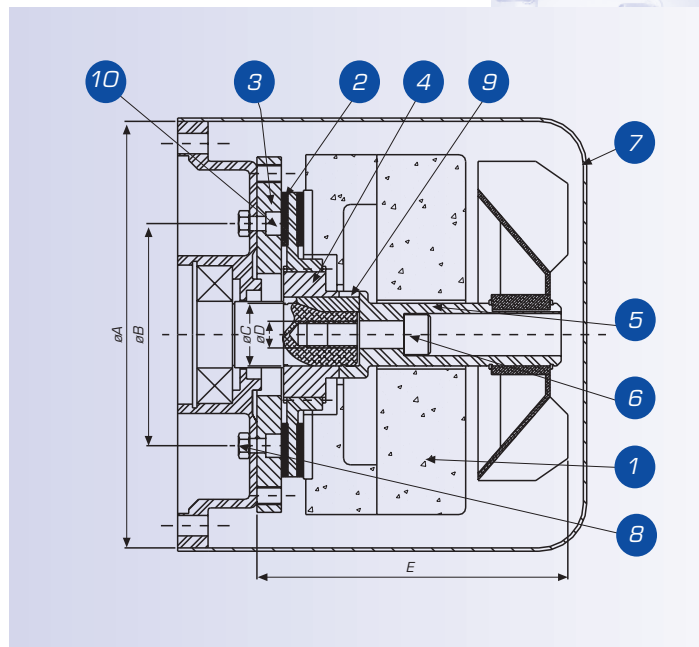

K it per freni K

Kit for "K" Brakes - Montage-Kitt für "K" Bremsen

- ① Freno • Brake • Bremse
- ② Disco • Disc • Scheibe
- ③ Flangia montaggio • Mounting flange
Fixierflansch
- ④ Mozzo • Hub • Nabe
- ⑤ Prolunga dell'albero • Extra shaft
- ⑥ Vite fissaggio albero extra
Extra shaft fixing screw
Feststellschrauben
- ⑦ Coperchio ventola • Fan cover
Abdeckung
- ⑧ Dado • Nuts • Mutter
- ⑨ Chiave di trascinamento • Key
Bolzen
- ⑩ Viti di fissaggio flangia
Flange fixing screws

| Tipo Type | K1Kit | K2Kit | K4Kit | K5Kit | K6Kit | K7Kit | K8Kit |
|--------------|-------|-------|-------|-------|-------|-------|-------|
| A | 106 | 136 | 152 | 172 | 192 | 215 | 254 |
| B | 30 | 90 | 76 | 92 | 100 | 120 | 100 |
| C | 11.2 | 14.2 | 19.2 | 24.2 | 28.2 | 28.2 | 38.2 |
| D | M4 | M5 | M8 | M8 | M12 | M12 | M16 |
| E | 80 | 96 | 113 | 141 | 141 | 151 | 176 |