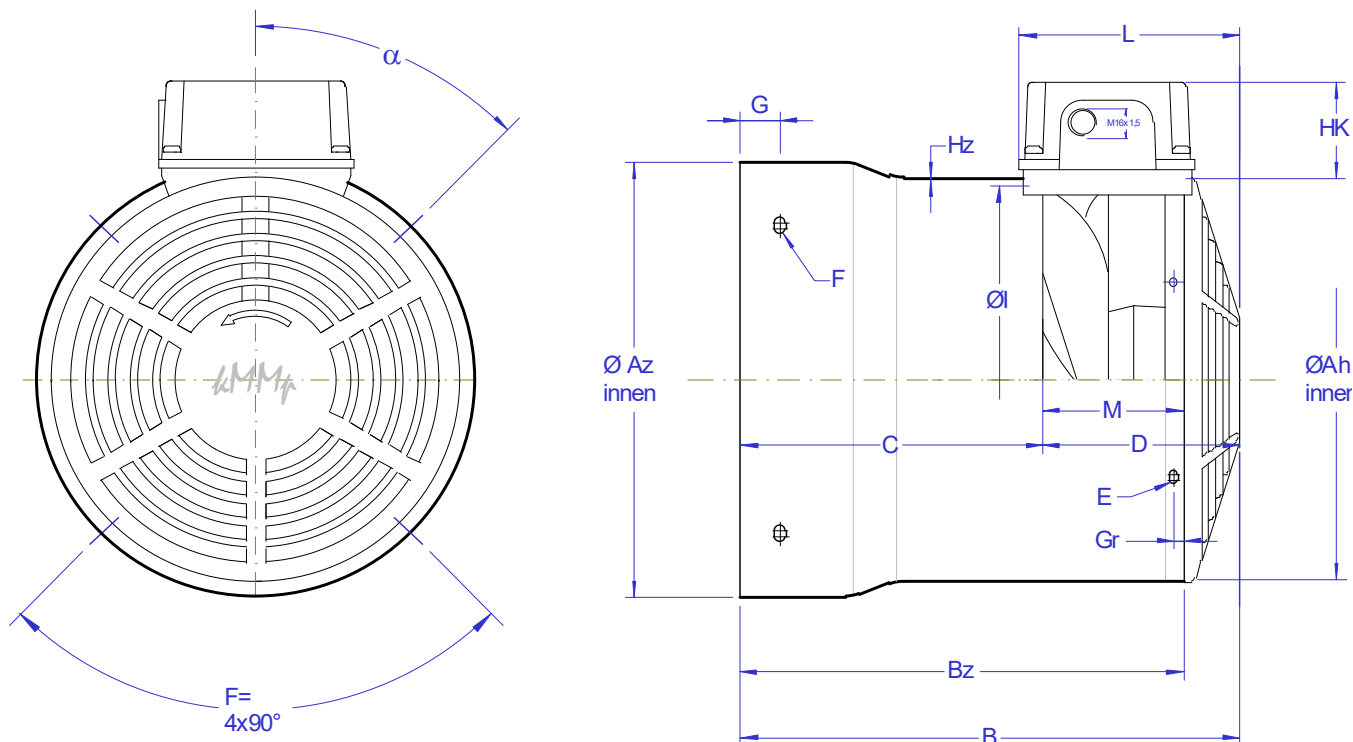

# Fremdlüfteraggregat FBI, IP 66, Mb. 0M BAU

Forced Ventilation Unit FBI, IP 66, drw. 0M BAU

Ventilation Forcée FBI, IP 66, dessin 0M BAU

Gruppi per ventilazione assistita FBI, IP 66, disegno 0M BAU

Grupo de ventilación asistida FBI, IP 66, diseno 0M BAU

# Bauer

D 09 - D 18

Bg. 90 - 180 MW

Stand: Mai 2020

## Abmessungen / Dimensions / Côtes / Dimensioni / Cotas

Baugröße Frame size Hauteur d'axe Grandezza Medelo	FBI Type FBI Type FBI Tipo	Az Ø	Ah Ø	B	Bz	C	D	M	α	F Ø (LL)	E Ø (LL)	G	Gr	Hz	HK	I Ø	L	Artikel-Nr. Item number Numéro d'article No. Articolo No. Artícula
D 09 -FB	90-2 MW	174	174	165	135	60	105	75	53	6x9	M5	16	5	1,5	53	169	107	FV BAU 090 0M 174 165
D 09 -Br-FB	90-2 MW	174	174	265	235	160	105	75	53	6x9	M5	16	5	1,5	53	169	107	FV BAU 090 0M 174 265
D 12 -FB	112-2 MW	216	216	165	135	60	105	75	52	8,8	M5	18	5	1,5	53	210	107	FV BAU 112 0M 216 165
D 12 -Br-FB	112-2 MW	216	216	307	277	202	105	75	52	8,8	M5	18	5	1,5	53	210	107	FV BAU 112 0M 216 307
D 13 -FB	132-2 MW	255	255	211	171	84	127	87	52	7x14	M5	34	5	1,5	54	250	107	FV BAU 132 0M 255 211
D 13 -Br-FB	132-2 MW	255	255	371	331	244	127	87	52	8,8	M5	37	5	1,5	54	250	107	FV BAU 132 0M 255 371
D 16 -FB	160-2 MW	307	307	246	206	94	152	112	50	8,8	M5	23	5	1,5	54	300	107	FV BAU 160 0M 307 246
D 16 -Br-FB	160-2 MW	307	307	425	385	273	152	112	50	8,8	M5	25	5	1,5	54	300	107	FV BAU 160 0M 307 425
D 18 -FB	160-2 MW	345	307	289	249	137	152	112	50	8,8	M5	62	5	1,5	54	300	107	FV BAU 180 0M 345 289
D 18 -Br-FB	160-2 MW	345	307	467	427	315	152	112	50	8,8	M5	64	5	1,5	54	300	107	FV BAU 180 0M 345 467