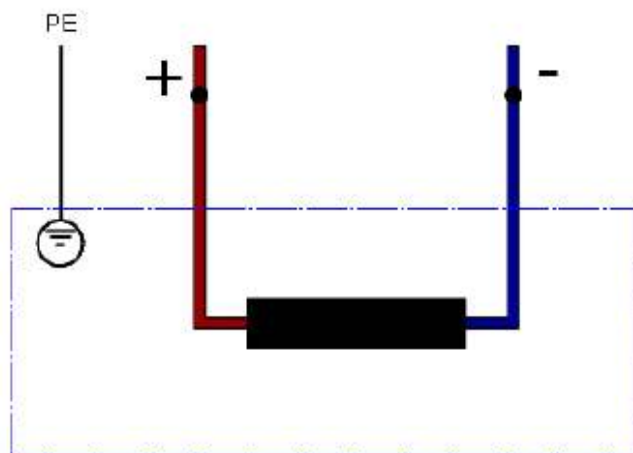

Anschluß Schema FBI MW, IP66 Mb.0M 24V DC

Connection Table Forced Ventilation Unit MW, IP66 Mb.0M 24V DC

Schéma de branchement Ventilation Forcée FBI MW, IP66 Mb.0M 24V DC

Schema di collegamento FBI MW, IP66 Mb.0M 24V DC

Esquema de conexión FBI MW, IP66 Mb.0M 24V DC

kmmp.

Bg. 56 - 112

Stand: April 2015

24V Gleichstrommotor
24V Direct current motor
24V Moteur à courant continu
24V Motor de corriente continua
24V Motore a corrente continua

+ = rot/red/rouge/encarnada/rosso

- = blau/blue/bleu/azul/azzurro