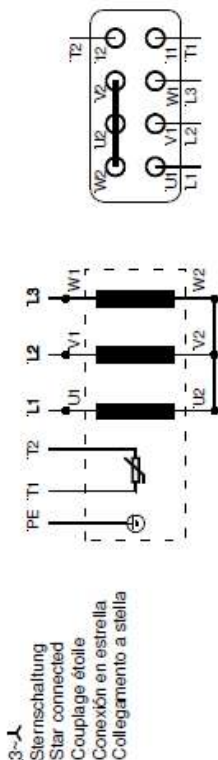

Anschluß Schema FBI MW, IP66 Mb.0M/1M Ex ATEX

Connection Table Forced Ventilation Unit MW, IP66 Mb.0M/1M Ex ATEX

Schéma de branchement Ventilation Forcée FBI MW, IP66 Mb.0M/1M Ex ATEX

Schema di collegamento FBI MW, IP66 Mb.0M/1M Ex ATEX

Esquema de conexión FBI MW, IP66 Mb.0M/1M Ex ATEX

Elektrischer Anschluss, Baureihe IL ATEX 3DG

Connection, type IL ATEX 3DG

Raccordement électrique, version IL ATEX 3DG

Conexión eléctrica, variante de serie IL ATEX 3DG

Collegamento elettrico, serie IL ATEX 3DG

IL D46...F50

U1 (T1) = schwarz /black /noir /negro /nero
V1 (T2) = hellblau /light-blue /bleu-clair /azul claro /azzurro
W1 (T3) = braun /brown /brun /marrón /marrone
U2 (T4) = grün /green /vert /verde /verde
V2 (T5) = weiß /white /blanc /bianco /bianco
W2 (T6) = gelb /yellow /jaune /amarillo /giallo

IL B20...C60

U1 (T1) = schwarz /black /noir /negro /nero
V1 (T2) = hellblau /light-blue /bleu-clair /azul claro /azzurro
W1 (T3) = braun /brown /brun /marrón /marrone
U2 (T4) = grün /green /vert /verde /verde
V2 (T5) = weiß /white /blanc /bianco /bianco
W2 (T6) = gelb /yellow /jaune /amarillo /giallo