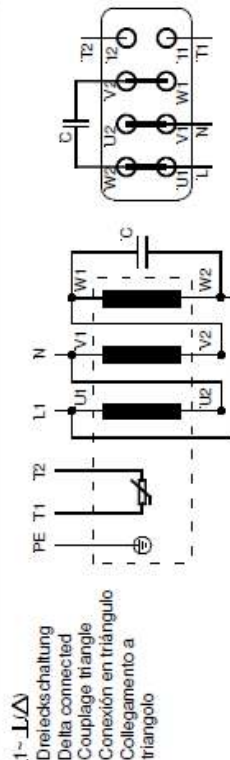

Anschluß Schema FBI MW, IP66 Mb.0M/1M Ex ATEX

Connection Table Forced Ventilation Unit MW, IP66 Mb.0M/1M Ex ATEX

Schéma de branchement Ventilation Forcée FBI MW, IP66 Mb.0M/1M Ex ATEX

Schema di collegamento FBI MW, IP66 Mb.0M/1M Ex ATEX

Esquema de conexión FBI MW, IP66 Mb.0M/1M Ex ATEX

Elektrischer Anschluss, Baureihe IL ATEX 3DG

Connection, type IL ATEX 3DG

Raccordement électrique, version IL ATEX 3DG

Conexión eléctrica, variante de serie IL ATEX 3DG

Collegamento elettrico, serie IL ATEX 3DG

IL D46...F50

U1 (T1) = schwarz /black /noir /negro /nero
V1 (T2) = hellblau /light-blue /bleu-clair /azul claro /azzurro
W1 (T3) = braun /brown /brun /marrón /marrone
U2 (T4) = grün /green /vert /verde /verde
V2 (T5) = weiß /white /blanc /bianco /bianco
W2 (T6) = gelb /yellow /jaune /amarillo /giallo

IL B20...C60

U1 (T1) = schwarz /black /noir /negro /nero
V1 (T2) = hellblau /light-blue /bleu-clair /azul claro /azzurro
W1 (T3) = braun /brown /brun /marrón /marrone
U2 (T4) = grün /green /vert /verde /verde
V2 (T5) = weiß /white /blanc /bianco /bianco
W2 (T6) = gelb /yellow /jaune /amarillo /giallo