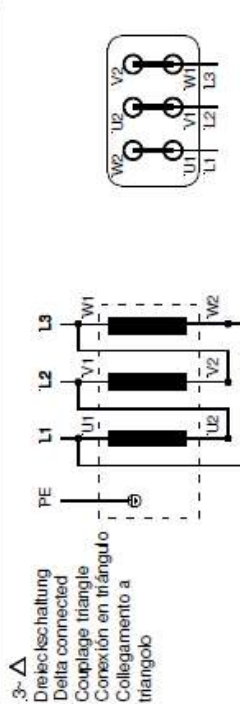

Anschluß Schema FBI MW, IP66 Mb.0M/1M Ex ATEX

Connection Table Forced Ventilation Unit MW, IP66 Mb.0M/1M Ex ATEX

Schéma de branchement Ventilation Forcée FBI MW, IP66 Mb.0M/1M Ex ATEX

Schema di collegamento FBI MW, IP66 Mb.0M/1M Ex ATEX

Esquema de conexión FBI MW, IP66 Mb.0M/1M Ex ATEX

Elektrischer Anschluss, Baureihe IL ATEX 3DG

Connection, type IL ATEX 3DG

Raccordement électrique, version IL ATEX 3DG

Conexión eléctrica, variante de serie IL ATEX 3DG

Collegamento elettrico, serie IL ATEX 3DG

IL D46...F50

U1 (T1) = schwarz /black /noir /negro /nero
V1 (T2) = hellblau /light-blue /bleu-clair /azul claro /azzurro
W1 (T3) = braun /brown /brun /marrón /marrone
U2 (T4) = grün /green /vert /verde /verde
V2 (T5) = weiß /white /blanc /bianco /bianco
W2 (T6) = gelb /yellow /jaune /amarillo /giallo

IL B20...C60

U1 (T1) = schwarz /black /noir /negro /nero
V1 (T2) = hellblau /light-blue /bleu-clair /azul claro /azzurro
W1 (T3) = braun /brown /brun /marrón /marrone
U2 (T4) = grün /green /vert /verde /verde
V2 (T5) = weiß /white /blanc /bianco /bianco
W2 (T6) = gelb /yellow /jaune /amarillo /giallo