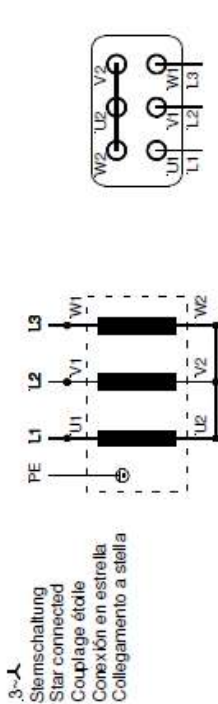

Anschluß Schema FBI MW, IP66 Mb.0M/1M Ex ATEX

Connection Table Forced Ventilation Unit MW, IP66 Mb.0M/1M Ex ATEX

Schéma de branchement Ventilation Forcée FBI MW, IP66 Mb.0M/1M Ex ATEX

Schema di collegamento FBI MW, IP66 Mb.0M/1M Ex ATEX

Esquema de conexión FBI MW, IP66 Mb.0M/1M Ex ATEX

Elektrischer Anschluss, Baureihe IL ATEX 3DG

Connection, type IL ATEX 3DG

Raccordement électrique, version IL ATEX 3DG

Conexión eléctrica, variante de serie IL ATEX 3DG

Collegamento elettrico, serie IL ATEX 3DG

IL D46...F50

U1 (T1) = schwarz /black /noir /negro /nero
V1 (T2) = hellblau /light-blue /bleu-clair /azul claro /azzurro
W1 (T3) = braun /brown /brun /marrón /marrone
U2 (T4) = grün /green /vert /verde /verde
V2 (T5) = weiß /white /blanc /bianco /bianco
W2 (T6) = gelb /yellow /jaune /amarillo /giallo

IL B20...C60

U1 (T1) = schwarz /black /noir /negro /nero
V1 (T2) = hellblau /light-blue /bleu-clair /azul claro /azzurro
W1 (T3) = braun /brown /brun /marrón /marrone
U2 (T4) = grün /green /vert /verde /verde
V2 (T5) = weiß /white /blanc /bianco /bianco
W2 (T6) = gelb /yellow /jaune /amarillo /giallo