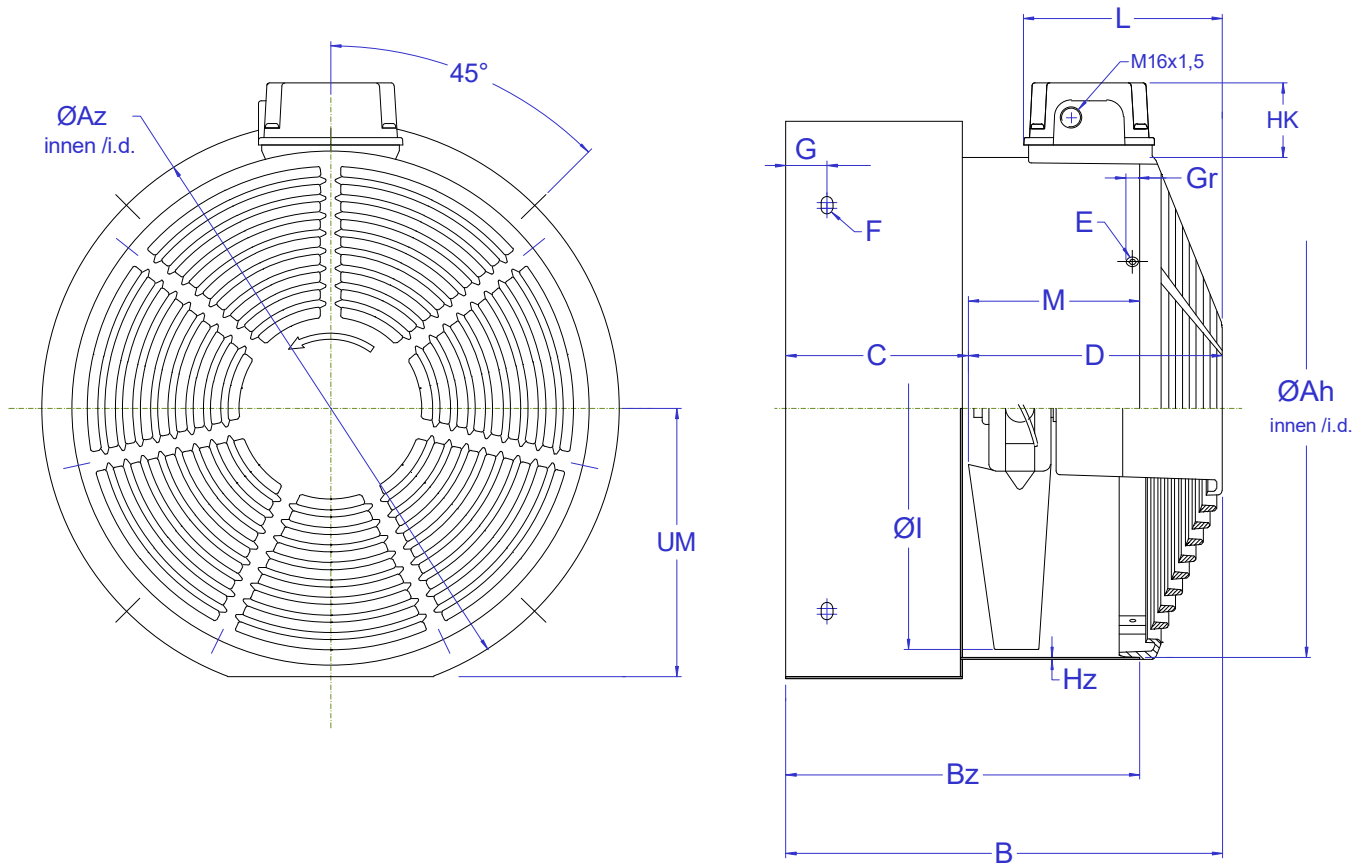

Fremdlüfteraggregat FBI, IP 66, Mb.1M ABB

Forced Ventilation Unit FBI, IP 66, drw. 1M ABB

Ventilation Forcée FBI, IP 66, dessin 1M ABB

Gruppi per ventilazione assistita FBI, IP 66, disegno 1M ABB

Grupo de ventilación asistida FBI, IP 66, diseno 1M SIE

ABB

M2BA Bg. 280 - 400 MW

Stand: Mai 2020

Abmessungen / Dimensions / Côtes / Dimensioni / Cotas

Baugröße Frame size Hauteur d'axe Grandezza Medelo	FBI Type FBI Type FBI Tipo	Az Ø	Ah Ø	UM	B	Bz	C	D	M	E Ø (LL)	F Ø (LL)	G	Gr	Hz	HK	I Ø	L	Artikel-Nr. Item number Numéro d'article No. Articolo No. Artricula
M2QA 250	250 MW	485	477	-	445	385	245	200	140	M5	10	28	5	2,0	57	470	157	FVABB 250 1M 485 445
M2BA 280	250 MW	554	477	-	490	430	290	200	140	M5	10	30	5	2,0	57	470	157	FVABB 280 1M 554 490
M2BA 315	250 MW	612	477	-	490	430	290	200	140	M5	11	33	5	2,0	57	470	157	FVABB 315 1M 612 490
M2BA 355	250 MW	716	477	348	535	475	335	200	140	M5	20	35	5	2,0	57	470	157	FVABB 355 1M 716 535
M2BA 400	250 MW	800	477	390	497	437	297	200	140	M5	11	40	5	2,0	57	470	157	FVABB 400 1M 800 497