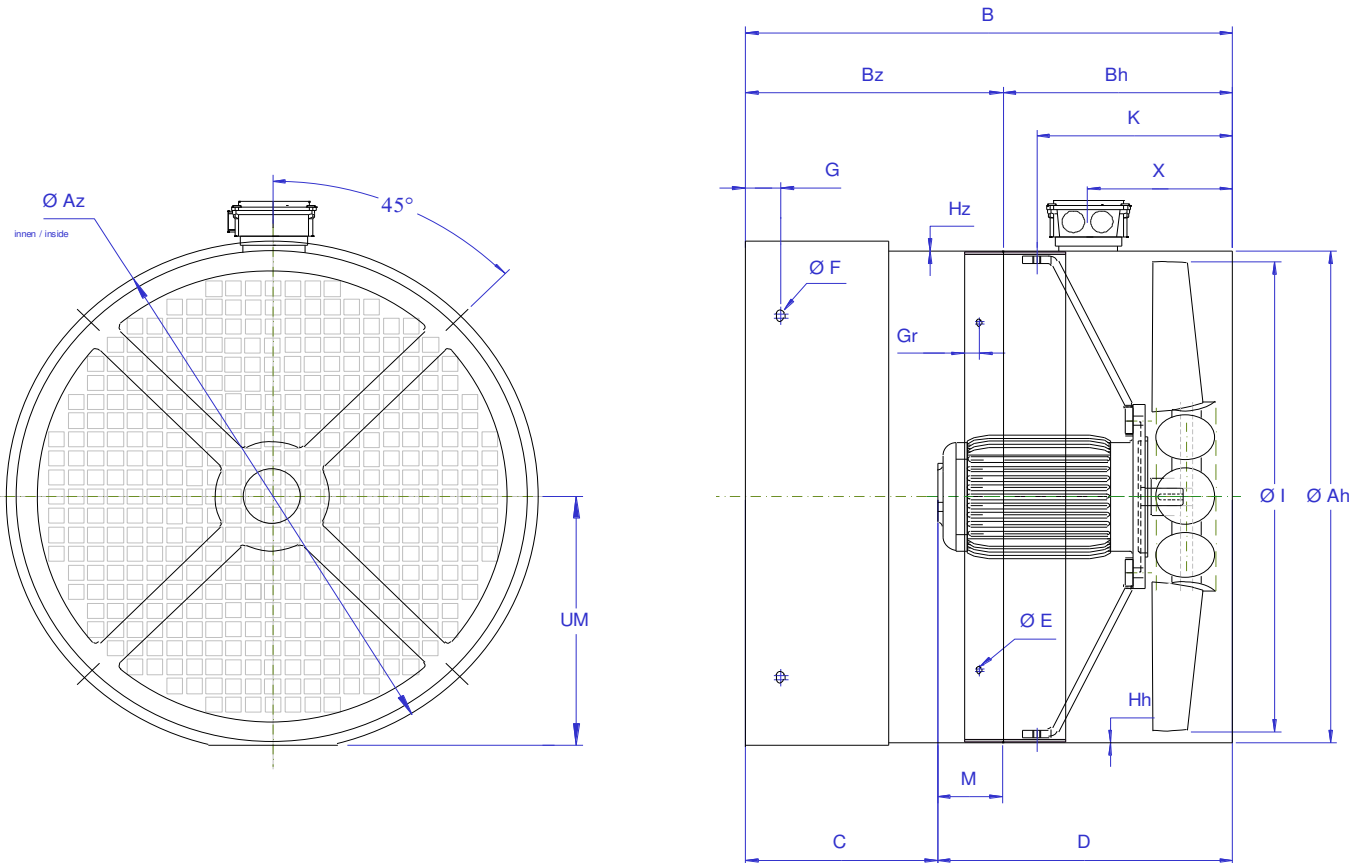

## Abmessungen / Dimensions / Côtes / Dimensioni / Cotas

Baugröße Frame size Hauteur d'axe Grandezza Medelo	FBI Type FBI Type FBI Tipo	Az Ø	Ah Ø	UM	B	Bz	C	D	M	E Ø (LL)	F Ø (LL)	G	Gr	Hz	I Ø	K	X	Artikel-Nr. Item number Numéro d'article No. Articolo No. Articula
Zylindrische Hauben-Ausführung																		
M2QA 250	250 Z-RBK	485	477	-	575	355	245	330	110	9x16	10	28	25	2,5	450	189	135	FV ABB 250 1F 485 575
M2BA 280	280 Z-RBK	554	533	-	620	382	290	330	92	9x16	10	30	25	2,5	510	204	130	FV ABB 280 1F 554 620
M2BA 315	315 Z-RBK	612	597	-	617	360	290	327	70	9x16	11	33	25	2,5	575	222	145	FV ABB 315 1F 612 617
M2BA 355	355 Z-RBK	716	691	348	668	425	335	333	90	9x16	20	35	25	2,5	660	208	130	FV ABB 355 1F 716 668
M2BA 400	355 Z-RBK	800	691	390	630	387	297	333	90	9x16	11	40	25	2,5	660	208	130	FV ABB 400 1F 800 630