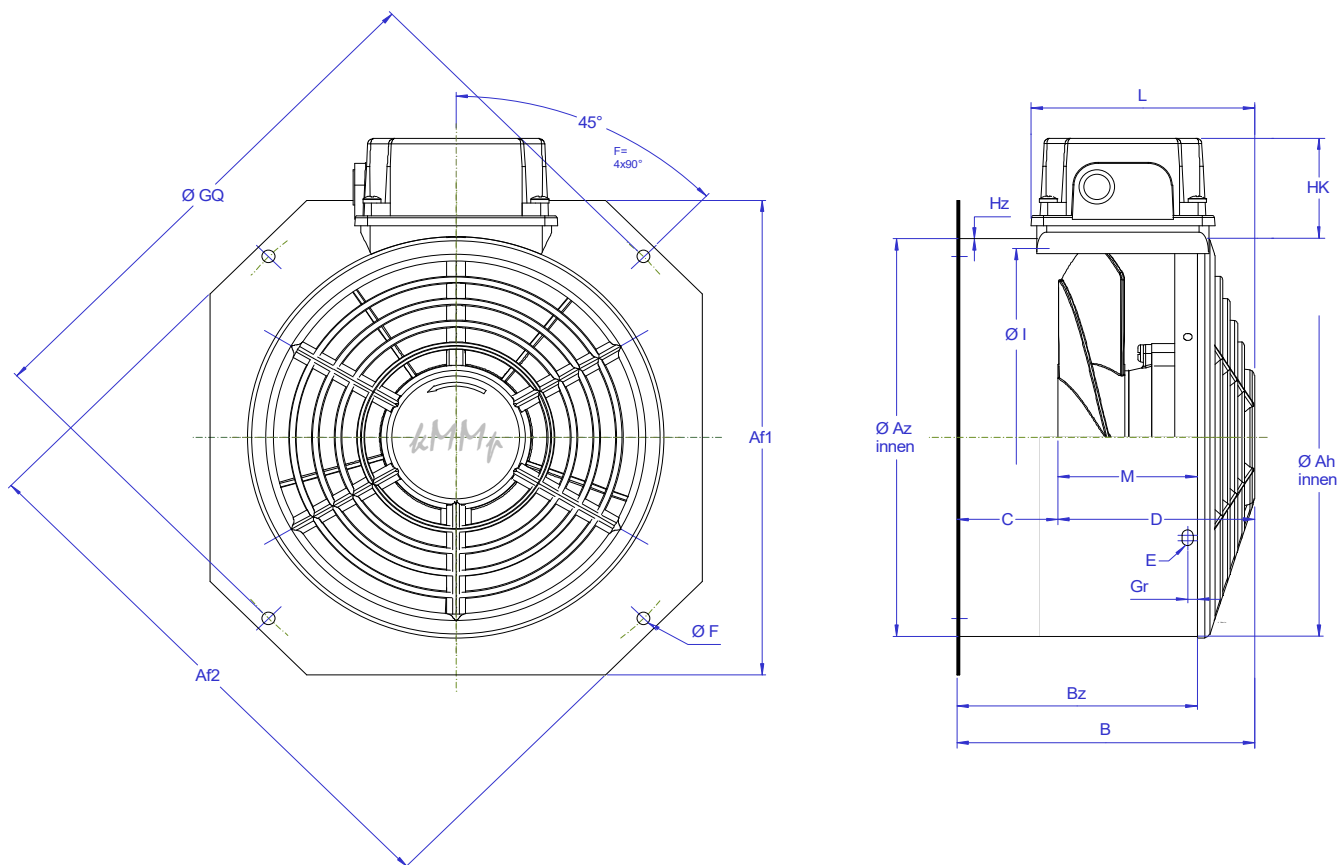

## Abmessungen / Dimensions / Côtes / Dimensioni / Cotas

Baugröße Frame size Hauteur d'axe Grandezza Medelo	FBI Type FBI Type FBI Tipo	Af1	Af2	Az Ø Ah	B	Bz	C	D	M	E Ø (LL)	F Ø (LL)	GQ	Gr	Hz	L	I Ø	HK	Artikel-Nr. Item number Numéro d'article No. Articolo No. Articula
M2VA 071	63-2 MW	124	143	121	130	110	35	95	75	M5	4,8	138	5	1,5	107	118	53	FV ABB 071 0M 124 130
M2VA 080	71-2 MW	141	163	136	130	110	35	95	75	M5	4,8	158	5	1,5	107	132	53	FV ABB 080 0M 141 130
M2VA 090	80-2 MW	172	202	154	135	115	40	95	75	M5	5,8	190	5	1,5	107	150	53	FV ABB 090 0M 172 135
M2VA 100	90-2 MW	192	222	174	145	115	40	105	75	M5	5,8	210	5	1,5	107	169	53	FV ABB 100 0M 192 145
M2VA 112	100-2 MW	217	248	192	150	120	45	105	75	M5	5,8	233	5	1,5	107	187	53	FV ABB 112 0M 217 150
M2VA 132	112-2 MW	258	293	216	150	120	45	105	75	M5	5,8	278	5	1,5	107	210	53	FV ABB 132 0M 258 150